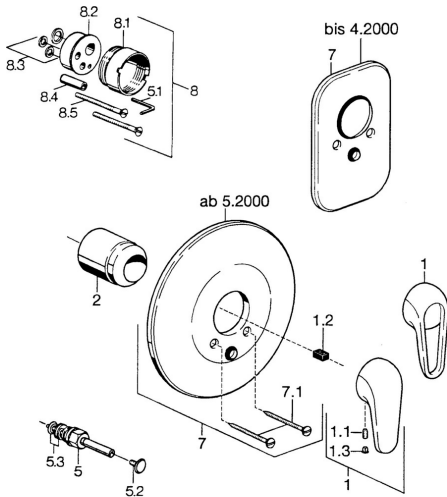

EAN: 4015474637030  
[static.hansa.com/07869101](http://static.hansa.com/07869101)

- Wanne & Dusche
- Fertigmontageset
- Wandmontage für Unterputz-Einbaukörper
- Chrom

## Technische Daten

### Technische Eigenschaften

Warmwasserversorgung **max. +80°C**  
 Arbeitsdruck **0.5-10 bar**

### SP07869100

	Name	Art.-Nr.
2	Abdeckkappe	59904820
5	Umstellung Weiss Ausgelaufen	59910901
5	Umsteller, automatisch	59910900
5.2	Druckknopf	59904828
5.3	DichtungsKit	59904791
7	Rosette Weiss Ausgelaufen	59911968
7	Abdeckplatte, d 205 mm	59911967
7	Deckplatte Ausgelaufen	59911016
7.1	Schraube, M5x65 Weiss Ausgelaufen	59906672
7.1	Schraube, M5x65	59904847
7.3	Führungsstück	59904846
8	Verlängerungssatz, 20 mm	59904983
8.3	DichtungsKit	59904850