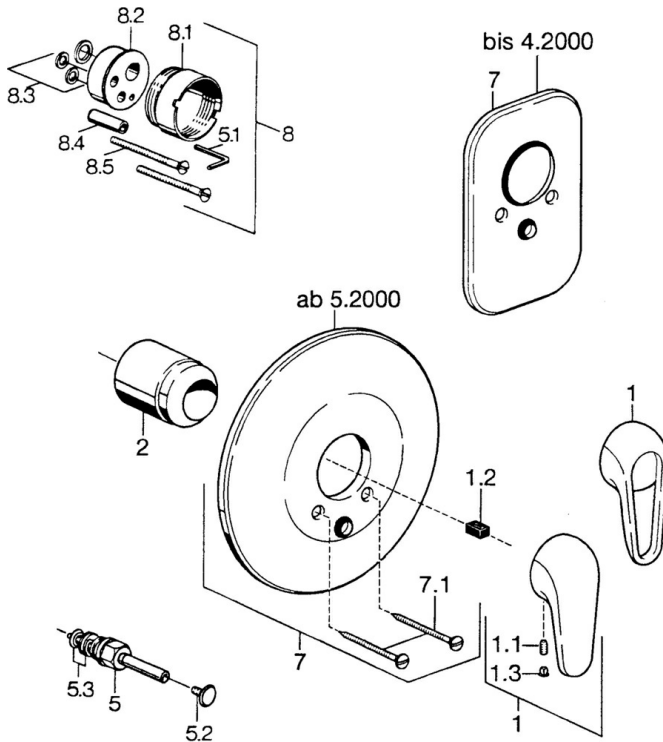

EAN: 4015474637030  
[static.hansa.com/07869101](http://static.hansa.com/07869101)

- Wanne & Dusche
- Fertigmontageset
- Wandmontage für Unterputz-Einbaukörper
- Chrom

## Technische Daten

### Technische Eigenschaften

Warmwasserversorgung **max. +80°C**  
 Arbeitsdruck **0.5-10 bar**

### SP07869100

	Name	Art.-Nr.
2	Abdeckkappe	59904820
5	Umstellung Weiss Ausgelaufen	59910901
5	Umsteller, automatisch	59910900
5.2	Druckknopf	59904828
5.3	DichtungsKit	59904791
7	Rosette Weiss Ausgelaufen	59911968
7	Abdeckplatte, d 205 mm	59911967
7	Deckplatte Ausgelaufen	59911016
7.1	Schraube, M5x65 Weiss Ausgelaufen	59906672
7.1	Schraube, M5x65	59904847
7.3	Führungsstück	59904846
8	Verlängerungssatz, 20 mm	59904983
8.3	DichtungsKit	59904850