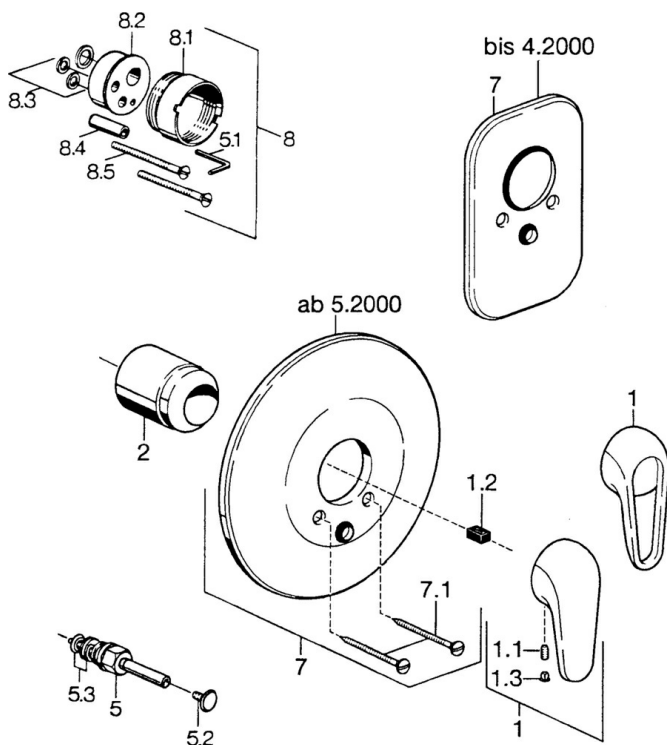

EAN: 4015474637030
static.hansa.com/07869101

- Sprcha & vana
- Podomítková instalace
- Sada pro konečnou montáž
- Chrom

Technické údaje

Technické vlastnosti

Zdroj teplé vody **max. +80°C**
 Pracovní tlak **0.5-10 bar**

Náhradní díly

SP07869100

	Název	Kód
2	Krytka	59904820
5	Přepínač Bílá Ukončeno	59910901
5	Přepínač	59910900
5.2	Tlačítko	59904828
5.3	Těsnící sada	59904791
7	Kryt příruby Bílá Ukončeno	59911968
7	Krycí díl, d 205 mm	59911967
7	Krycí díl Ukončeno	59911016
7.1	Šroub, M5x65 Bílá Ukončeno	59906672
7.1	Šroub, M5x65	59904847
7.3	Krytka Eko dřez	59904846
8	Nástavec-sada, 20 mm	59904983
8.3	Těsnící sada	59904850