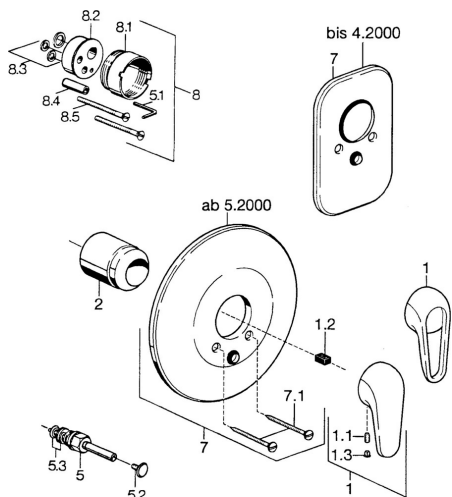

EAN: 4015474637030
static.hansa.com/07869101

- Sprcha & vana
- Podomítková instalace
- Sada pro konečnou montáž
- Chrom

Technické údaje

Technické vlastnosti

Zdroj teplé vody **max. +80°C**
 Pracovní tlak **0.5-10 bar**

Náhradní díly

SP07869100

	Název	Kód
2	Krytka	59904820
5	Přepínač Bílá Ukončeno	59910901
5	Přepínač	59910900
5.2	Tlačítko	59904828
5.3	Těsnící sada	59904791
7	Kryt příruby Bílá Ukončeno	59911968
7	Krycí díl, d 205 mm	59911967
7	Krycí díl Ukončeno	59911016
7.1	Šroub, M5x65 Bílá Ukončeno	59906672
7.1	Šroub, M5x65	59904847
7.3	Krytka Eko dřez	59904846
8	Nástavec-sada, 20 mm	59904983
8.3	Těsnící sada	59904850