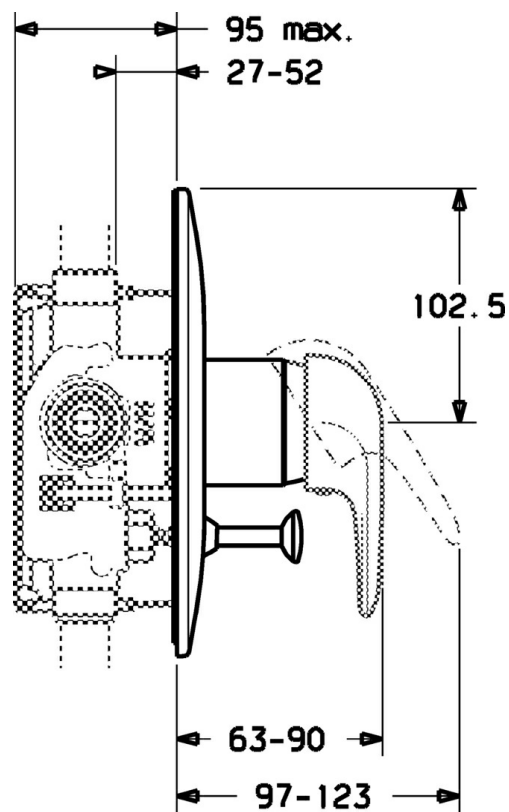

EAN: 4015474656871
static.hansa.com/0786910084

- Sprcha a vaňa
- Sada pre konečnú montáž
- Podomietková inštalácia
- Čierna

Technické údaje

Technické vlastnosti

Dodávka teplej vody	max. +80°C
Pracovný tlak	0.5-10 bar

Náhradné diely

SP07869100

	Názov	Kód
2	Krytka	59904820
5	Prepínač Biela Ukončené	59910901
5	Prepínač	59910900
5.2	Tlačidlo	59904828
5.3	Tesnenie sada	59904791
7	Kryt príruby Biela Ukončené	59911968
7	Krycí diel, d 205 mm	59911967
7	Krycí diel Ukončené	59911016
7.1	Skrutka, M5x65 Biela Ukončené	59906672
7.1	Skrutka, M5x65	59904847
7.3	Krytka Eko drez-kapna	59904846
8	Nadstavný segment, 20 mm	59904983
8.3	Tesnenie sada	59904850