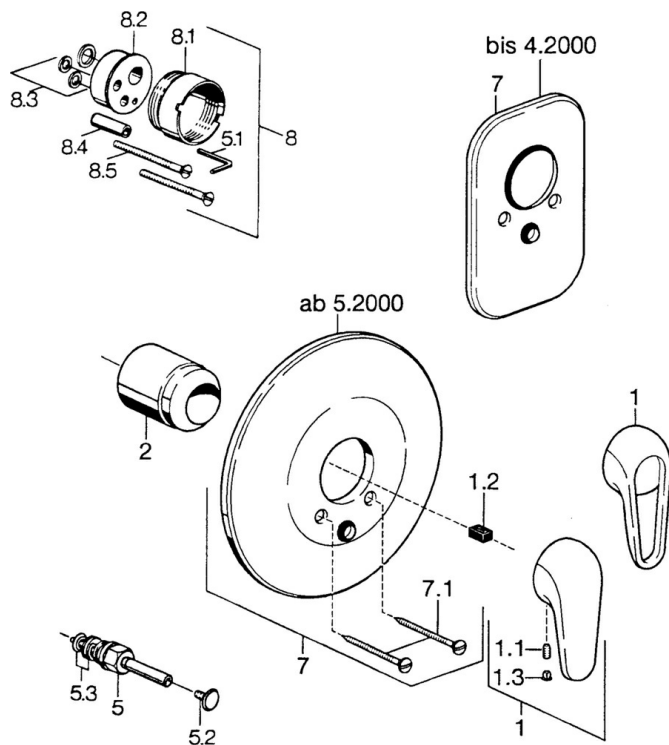

EAN: 4015474656871
static.hansa.com/0786910084

- Sprcha a vaňa
- Sada pre konečnú montáž
- Podomietková inštalácia
- Čierna

Technické údaje

Technické vlastnosti

Dodávka teplej vody	max. +80°C
Pracovný tlak	0.5-10 bar

Náhradné diely

SP07869100

	Názov	Kód
2	Krytka	59904820
5	Prepínač Biela Ukončené	59910901
5	Prepínač	59910900
5.2	Tlačidlo	59904828
5.3	Tesnenie sada	59904791
7	Kryt príruby Biela Ukončené	59911968
7	Krycí diel, d 205 mm	59911967
7	Krycí diel Ukončené	59911016
7.1	Skrutka, M5x65 Biela Ukončené	59906672
7.1	Skrutka, M5x65	59904847
7.3	Krytka Eko drez-kapna	59904846
8	Nadstavný segment, 20 mm	59904983
8.3	Tesnenie sada	59904850