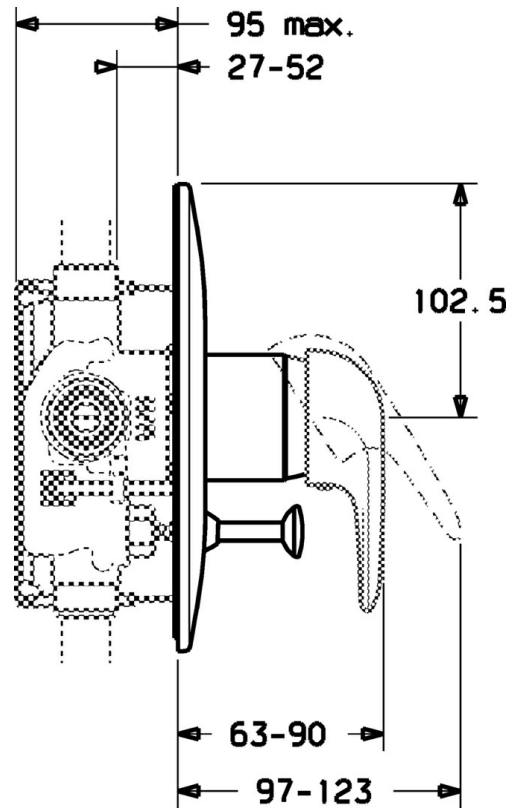

EAN: 4015474656871
static.hansa.com/0786910084

- Vasca & doccia
- Set esterno
- Montaggio a parete con unità d'incasso
- Nero

Dati tecnici

Caratteristiche tecniche

Fornitura di acqua calda	max. +80°C
Pressione di esercizio	0.5-10 bar

Parti di ricambio

SP07869100

	Nome	Codice
2	Cappuccio Cromo	59904820
5	Deviatore Bianco Fuori produzione	59910901
5	Deviatore Cromo	59910900
5.2	Pulsante Cromo	59904828
5.3	Kit di guarnizione	59904791
7	Piastra Bianco Fuori produzione	59911968
7	Piastra, d 205 mm Cromo	59911967
7	Piastra Cromo Fuori produzione	59911016
7.1	Screw, M5x65 Bianco Fuori produzione	59906672
7.1	Screw, M5x65 Cromo	59904847
7.3	Pezzi di guida	59904846
8	Prolunga, 20 mm	59904983
8.3	Kit di guarnizione	59904850