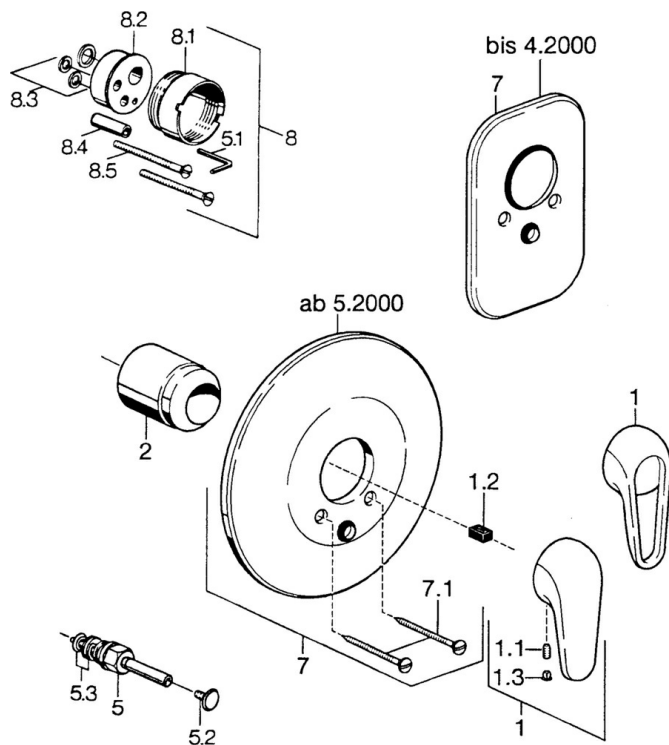

EAN: 4015474656871
static.hansa.com/0786910084

- Vasca & doccia
- Set esterno
- Montaggio a parete con unità d'incasso
- Nero

Dati tecnici

Caratteristiche tecniche

Fornitura di acqua calda	max. +80°C
Pressione di esercizio	0.5-10 bar

Parti di ricambio

SP07869100

	Nome	Codice
2	Cappuccio Cromo	59904820
5	Deviatore Bianco Fuori produzione	59910901
5	Deviatore Cromo	59910900
5.2	Pulsante Cromo	59904828
5.3	Kit di guarnizione	59904791
7	Piastra Bianco Fuori produzione	59911968
7	Piastra, d 205 mm Cromo	59911967
7	Piastra Cromo Fuori produzione	59911016
7.1	Screw, M5x65 Bianco Fuori produzione	59906672
7.1	Screw, M5x65 Cromo	59904847
7.3	Pezzi di guida	59904846
8	Prolunga, 20 mm	59904983
8.3	Kit di guarnizione	59904850