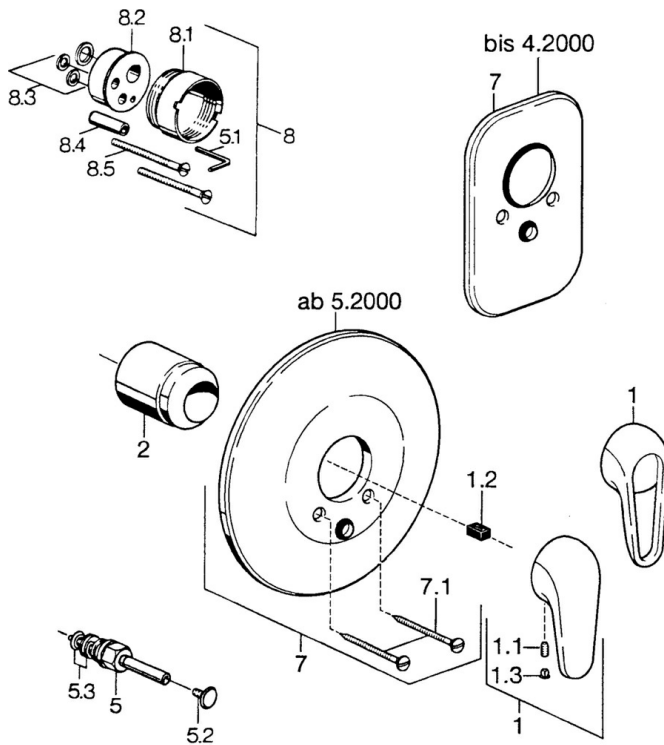

EAN: 4015474656871  
[static.hansa.com/0786910084](https://static.hansa.com/0786910084)

- Wanne & Dusche
- Fertigmontageset
- Wandmontage für Unterputz-Einbaukörper
- Schwarz

## Technische Daten

### Technische Eigenschaften

Warmwasserversorgung	max. +80°C
Arbeitsdruck	0.5-10 bar

### SP07869100

	Name	Art.-Nr.
2	Abdeckkappe	59904820
5	Umstellung Weiss Ausgelaufen	59910901
5	Umsteller, automatisch	59910900
5.2	Druckknopf	59904828
5.3	DichtungsKit	59904791
7	Rosette Weiss Ausgelaufen	59911968
7	Abdeckplatte, d 205 mm	59911967
7	Deckplatte Ausgelaufen	59911016
7.1	Schraube, M5x65 Weiss Ausgelaufen	59906672
7.1	Schraube, M5x65	59904847
7.3	Führungsstück	59904846
8	Verlängerungssatz, 20 mm	59904983
8.3	DichtungsKit	59904850