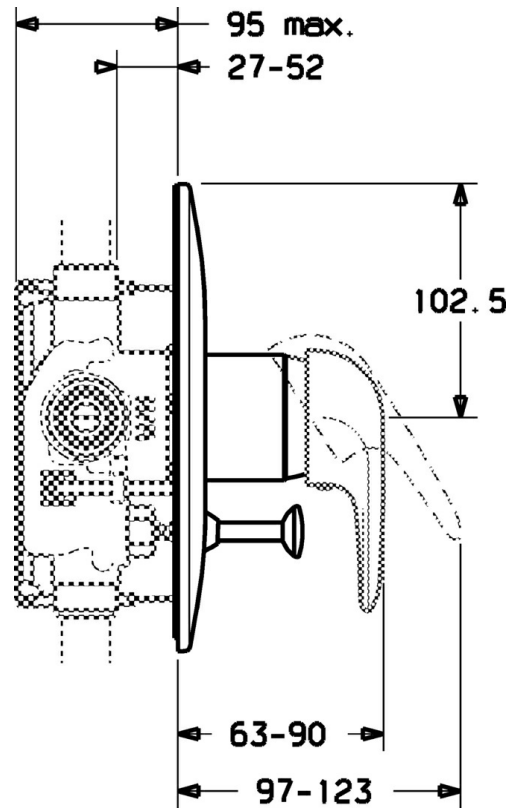

EAN: 4015474656871  
[static.hansa.com/0786910084](https://static.hansa.com/0786910084)

- Wanne & Dusche
- Fertigmontageset
- Wandmontage für Unterputz-Einbaukörper
- Schwarz

## Technische Daten

### Technische Eigenschaften

Warmwasserversorgung	max. +80°C
Arbeitsdruck	0.5-10 bar

### SP07869100

	Name	Art.-Nr.
2	Abdeckkappe	59904820
5	Umstellung Weiss Ausgelaufen	59910901
5	Umsteller, automatisch	59910900
5.2	Druckknopf	59904828
5.3	DichtungsKit	59904791
7	Rosette Weiss Ausgelaufen	59911968
7	Abdeckplatte, d 205 mm	59911967
7	Deckplatte Ausgelaufen	59911016
7.1	Schraube, M5x65 Weiss Ausgelaufen	59906672
7.1	Schraube, M5x65	59904847
7.3	Führungsstück	59904846
8	Verlängerungssatz, 20 mm	59904983
8.3	DichtungsKit	59904850