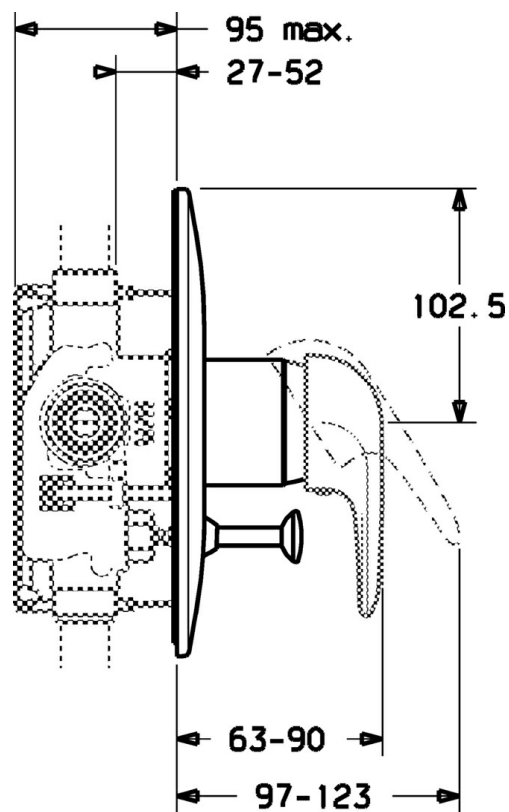

EAN: 4015474656871
static.hansa.com/0786910084

- Sprcha & vana
- Sada pro konečnou montáž
- Podomítková instalace
- Černá

Technické údaje

Technické vlastnosti

| | |
|------------------|------------|
| Zdroj teplé vody | max. +80°C |
| Pracovní tlak | 0.5-10 bar |

Náhradní díly

SP07869100

| | Název | Kód |
|-----|----------------------------|----------|
| 2 | Krytka | 59904820 |
| 5 | Přepínač Bílá Ukončeno | 59910901 |
| 5 | Přepínač | 59910900 |
| 5.2 | Tlačítko | 59904828 |
| 5.3 | Těsnící sada | 59904791 |
| 7 | Kryt příruby Bílá Ukončeno | 59911968 |
| 7 | Krycí díl, d 205 mm | 59911967 |
| 7 | Krycí díl Ukončeno | 59911016 |
| 7.1 | Šroub, M5x65 Bílá Ukončeno | 59906672 |
| 7.1 | Šroub, M5x65 | 59904847 |
| 7.3 | Krytka Eko dřez | 59904846 |
| 8 | Nástavec-sada, 20 mm | 59904983 |
| 8.3 | Těsnící sada | 59904850 |