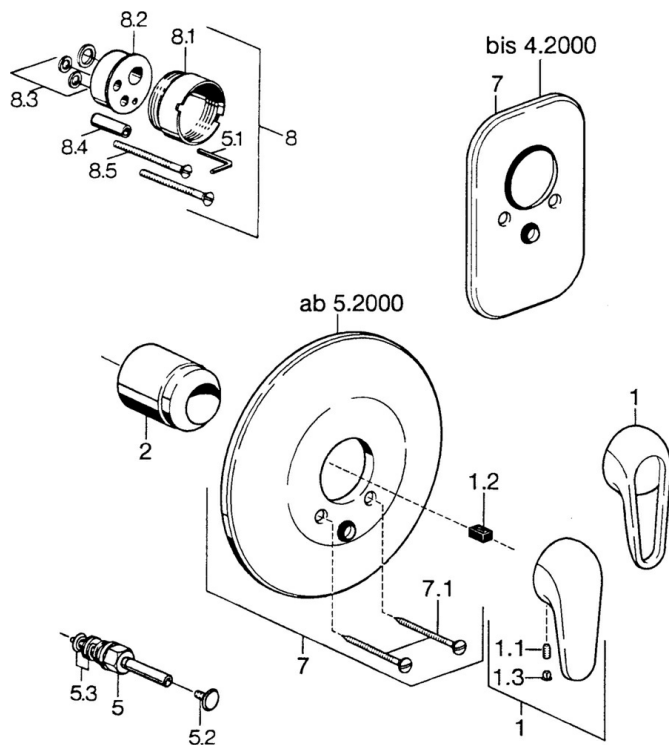

EAN: 4015474656871
static.hansa.com/0786910084

- Sprcha & vana
- Sada pro konečnou montáž
- Podomítková instalace
- Černá

Technické údaje

Technické vlastnosti

| | |
|------------------|------------|
| Zdroj teplé vody | max. +80°C |
| Pracovní tlak | 0.5-10 bar |

Náhradní díly

SP07869100

| | Název | Kód |
|-----|----------------------------|----------|
| 2 | Krytka | 59904820 |
| 5 | Přepínač Bílá Ukončeno | 59910901 |
| 5 | Přepínač | 59910900 |
| 5.2 | Tlačítko | 59904828 |
| 5.3 | Těsnící sada | 59904791 |
| 7 | Kryt příruby Bílá Ukončeno | 59911968 |
| 7 | Krycí díl, d 205 mm | 59911967 |
| 7 | Krycí díl Ukončeno | 59911016 |
| 7.1 | Šroub, M5x65 Bílá Ukončeno | 59906672 |
| 7.1 | Šroub, M5x65 | 59904847 |
| 7.3 | Krytka Eko dřez | 59904846 |
| 8 | Nástavec-sada, 20 mm | 59904983 |
| 8.3 | Těsnící sada | 59904850 |