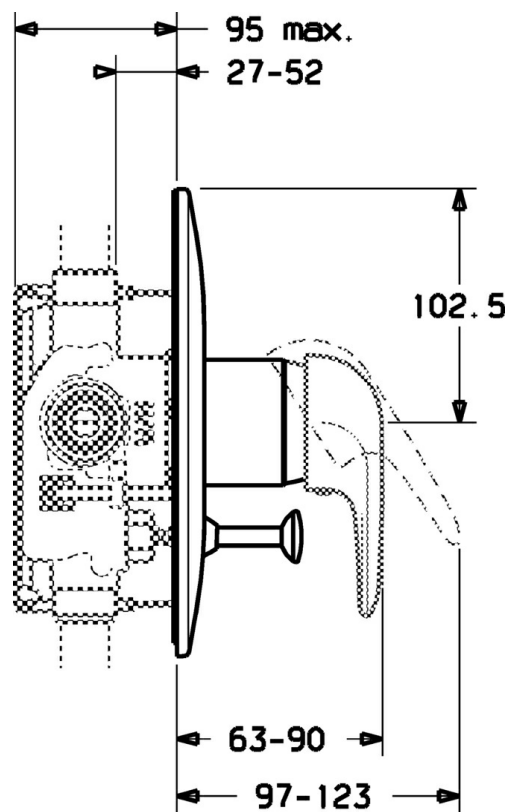

EAN: 4015474656840  
[static.hansa.com/0786910083](https://static.hansa.com/0786910083)

- Sprcha a vaňa
- Sada pre konečnú montáž
- Podomietková inštalácia
- Červená

### Technické vlastnosti

Dodávka teplej vody	max. +80°C
Pracovný tlak	0.5-10 bar

### SP07869100

	Názov	Kód
2	Krytka	59904820
5	Prepínač Biela Ukončené	59910901
5	Prepínač	59910900
5.2	Tlačidlo	59904828
5.3	Tesnenie sada	59904791
7	Kryt príruby Biela Ukončené	59911968
7	Krycí diel, d 205 mm	59911967
7	Krycí diel Ukončené	59911016
7.1	Skrutka, M5x65 Biela Ukončené	59906672
7.1	Skrutka, M5x65	59904847
7.3	Krytka Eko drez-kapna	59904846
8	Nadstavný segment, 20 mm	59904983
8.3	Tesnenie sada	59904850