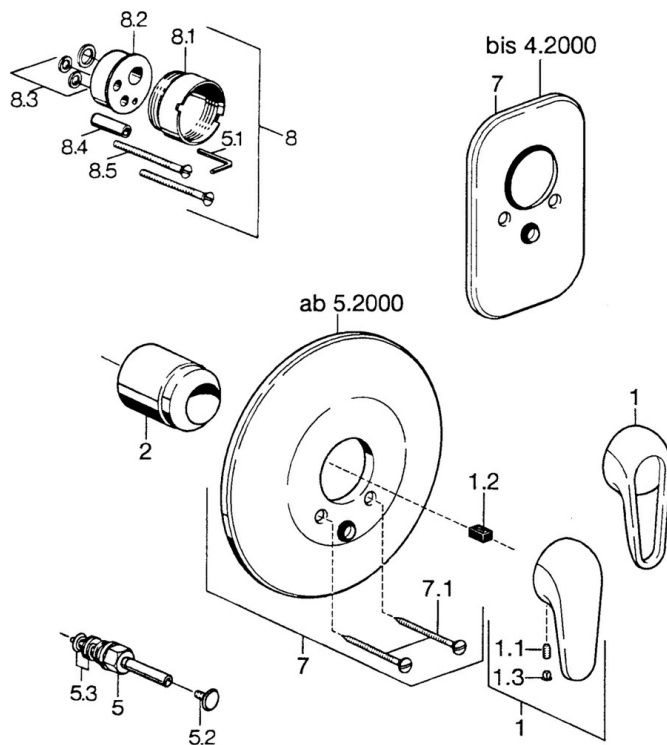

EAN: 4015474656840  
[static.hansa.com/0786910083](https://static.hansa.com/0786910083)

- Sprcha a vaňa
- Sada pre konečnú montáž
- Podomietková inštalácia
- Červená

### Technické vlastnosti

Dodávka teplej vody	max. +80°C
Pracovný tlak	0.5-10 bar

### SP07869100

	Názov	Kód
2	Krytka	59904820
5	Prepínač Biela Ukončené	59910901
5	Prepínač	59910900
5.2	Tlačidlo	59904828
5.3	Tesnenie sada	59904791
7	Kryt príruby Biela Ukončené	59911968
7	Krycí diel, d 205 mm	59911967
7	Krycí diel Ukončené	59911016
7.1	Skrutka, M5x65 Biela Ukončené	59906672
7.1	Skrutka, M5x65	59904847
7.3	Krytka Eko drez-kapna	59904846
8	Nadstavný segment, 20 mm	59904983
8.3	Tesnenie sada	59904850