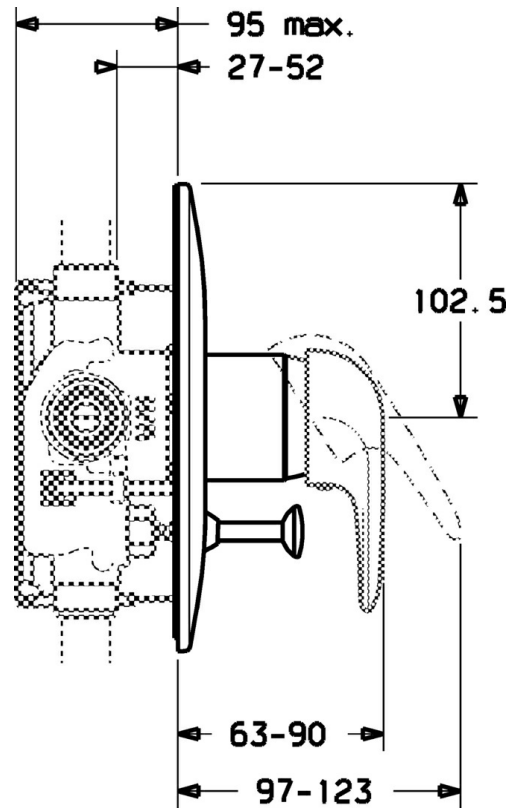

EAN: 4015474656840
static.hansa.com/0786910083

- Vasca & doccia
- Set esterno
- Montaggio a parete con unità d'incasso
- Rosso

Dati tecnici

Caratteristiche tecniche

Fornitura di acqua calda	max. +80°C
Pressione di esercizio	0.5-10 bar

Parti di ricambio

SP07869100

	Nome	Codice
2	Cappuccio Cromo	59904820
5	Deviatore Bianco Fuori produzione	59910901
5	Deviatore Cromo	59910900
5.2	Pulsante Cromo	59904828
5.3	Kit di guarnizione	59904791
7	Piastra Bianco Fuori produzione	59911968
7	Piastra, d 205 mm Cromo	59911967
7	Piastra Cromo Fuori produzione	59911016
7.1	Screw, M5x65 Bianco Fuori produzione	59906672
7.1	Screw, M5x65 Cromo	59904847
7.3	Pezzi di guida	59904846
8	Prolunga, 20 mm	59904983
8.3	Kit di guarnizione	59904850