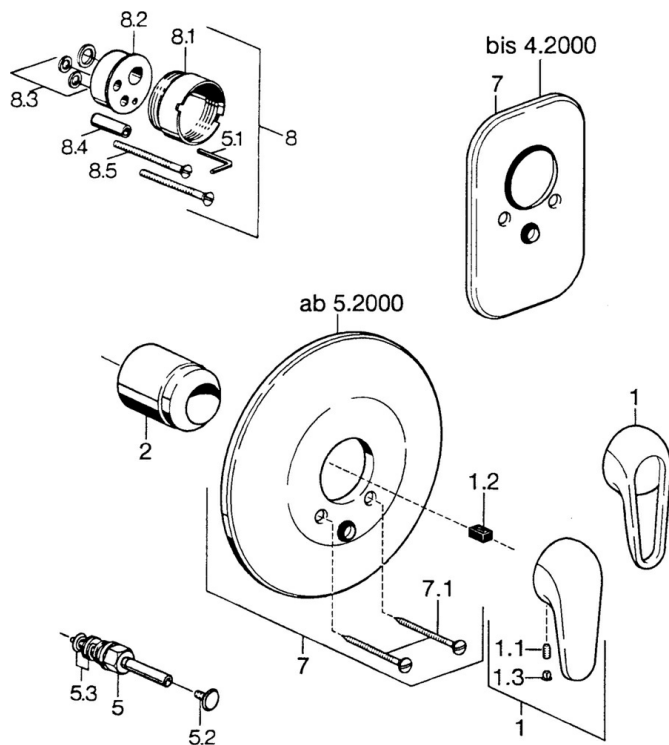

EAN: 4015474656840
static.hansa.com/0786910083

- Vasca & doccia
- Set esterno
- Montaggio a parete con unità d'incasso
- Rosso

Dati tecnici

Caratteristiche tecniche

Fornitura di acqua calda	max. +80°C
Pressione di esercizio	0.5-10 bar

Parti di ricambio

SP07869100

	Nome	Codice
2	Cappuccio Cromo	59904820
5	Deviatore Bianco Fuori produzione	59910901
5	Deviatore Cromo	59910900
5.2	Pulsante Cromo	59904828
5.3	Kit di guarnizione	59904791
7	Piastra Bianco Fuori produzione	59911968
7	Piastra, d 205 mm Cromo	59911967
7	Piastra Cromo Fuori produzione	59911016
7.1	Screw, M5x65 Bianco Fuori produzione	59906672
7.1	Screw, M5x65 Cromo	59904847
7.3	Pezzi di guida	59904846
8	Prolunga, 20 mm	59904983
8.3	Kit di guarnizione	59904850