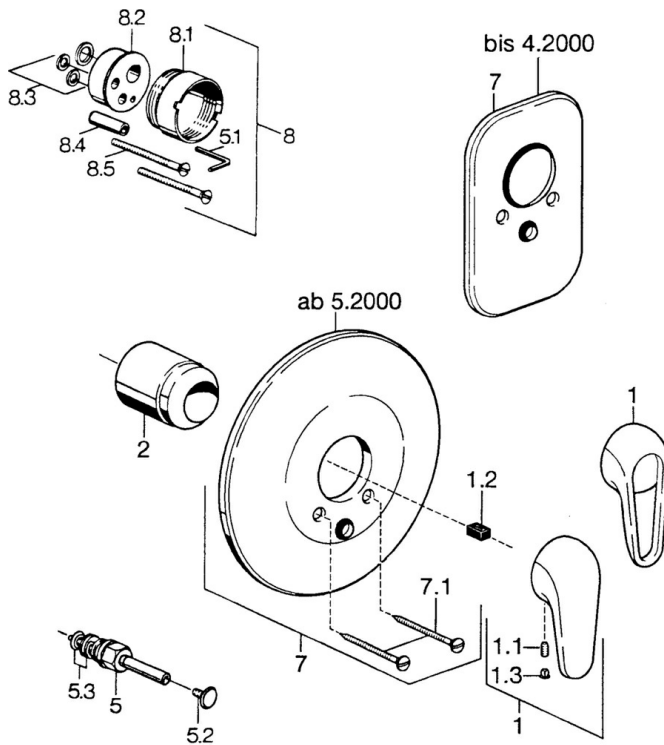

EAN: 4015474656840  
[static.hansa.com/0786910083](https://static.hansa.com/0786910083)

- Wanne & Dusche
- Fertigmontageset
- Wandmontage für Unterputz-Einbaukörper
- Rot

## Technische Daten

### Technische Eigenschaften

Warmwasserversorgung	max. +80°C
Arbeitsdruck	0.5-10 bar

### SP07869100

	Name	Art.-Nr.
2	Abdeckkappe	59904820
5	Umstellung Weiss Ausgelaufen	59910901
5	Umsteller, automatisch	59910900
5.2	Druckknopf	59904828
5.3	DichtungsKit	59904791
7	Rosette Weiss Ausgelaufen	59911968
7	Abdeckplatte, d 205 mm	59911967
7	Deckplatte Ausgelaufen	59911016
7.1	Schraube, M5x65 Weiss Ausgelaufen	59906672
7.1	Schraube, M5x65	59904847
7.3	Führungsstück	59904846
8	Verlängerungssatz, 20 mm	59904983
8.3	DichtungsKit	59904850