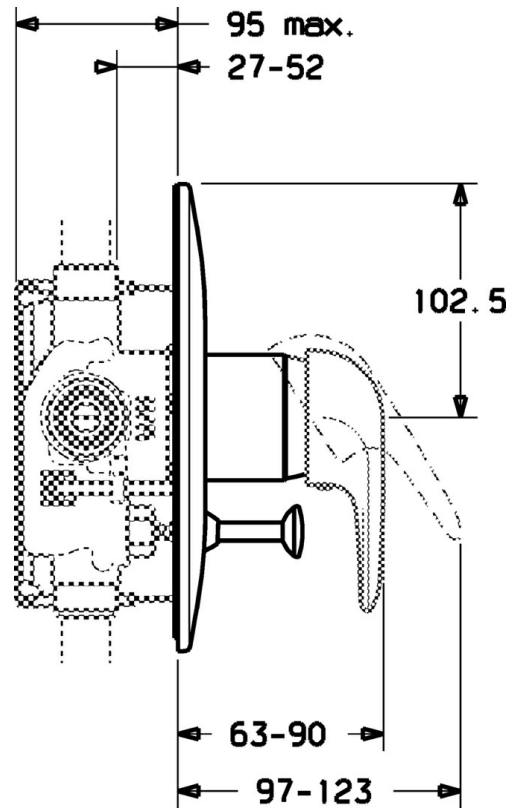

EAN: 4015474656840  
[static.hansa.com/0786910083](https://static.hansa.com/0786910083)

- Wanne & Dusche
- Fertigmontageset
- Wandmontage für Unterputz-Einbaukörper
- Rot

## Technische Daten

### Technische Eigenschaften

Warmwasserversorgung	max. +80°C
Arbeitsdruck	0.5-10 bar

### SP07869100

	Name	Art.-Nr.
2	Abdeckkappe	59904820
5	Umstellung Weiss Ausgelaufen	59910901
5	Umsteller, automatisch	59910900
5.2	Druckknopf	59904828
5.3	DichtungsKit	59904791
7	Rosette Weiss Ausgelaufen	59911968
7	Abdeckplatte, d 205 mm	59911967
7	Deckplatte Ausgelaufen	59911016
7.1	Schraube, M5x65 Weiss Ausgelaufen	59906672
7.1	Schraube, M5x65	59904847
7.3	Führungsstück	59904846
8	Verlängerungssatz, 20 mm	59904983
8.3	DichtungsKit	59904850