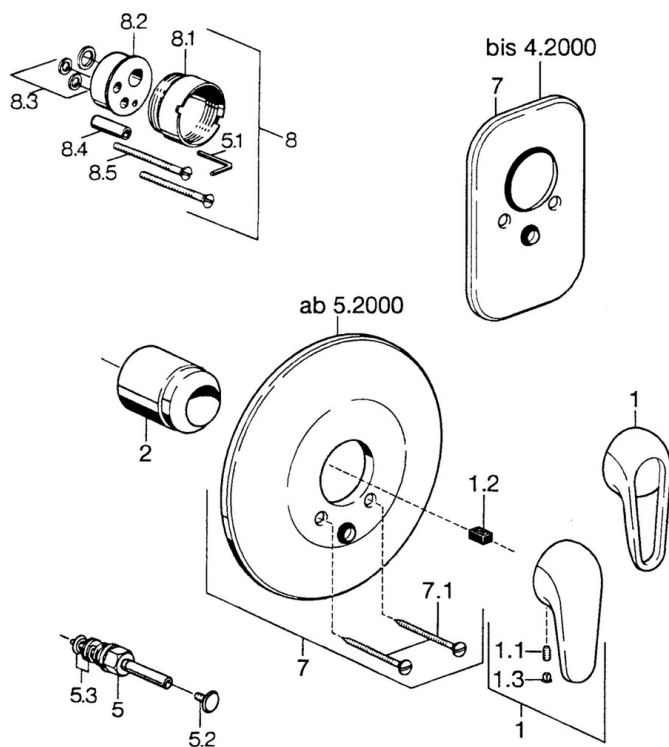

EAN: 4015474656857  
[static.hansa.com/0786910082](https://static.hansa.com/0786910082)

- Sprcha a vaňa
- Sada pre konečnú montáž
- Podomietková inštalácia
- Biela

### Technické vlastnosti

Dodávka teplej vody	max. +80°C
Pracovný tlak	0.5-10 bar

### SP07869100

	Názov	Kód
2	Krytka	59904820
5	Prepínač Biela Ukončené	59910901
5	Prepínač	59910900
5.2	Tlačidlo	59904828
5.3	Tesnenie sada	59904791
7	Kryt príruby Biela Ukončené	59911968
7	Krycí diel, d 205 mm	59911967
7	Krycí diel Ukončené	59911016
7.1	Skrutka, M5x65 Biela Ukončené	59906672
7.1	Skrutka, M5x65	59904847
7.3	Krytka Eko drez-kapna	59904846
8	Nadstavný segment, 20 mm	59904983
8.3	Tesnenie sada	59904850