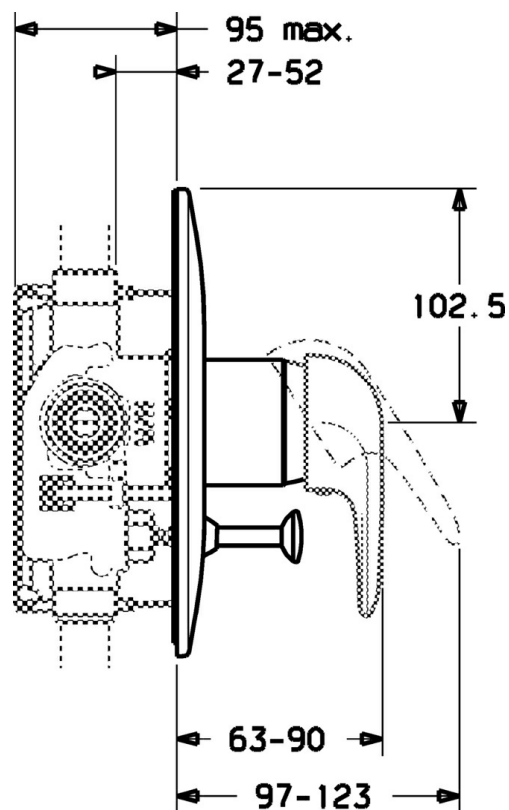

EAN: 4015474656857  
[static.hansa.com/0786910082](https://static.hansa.com/0786910082)

- Sprcha a vaňa
- Sada pre konečnú montáž
- Podomietková inštalácia
- Biela

### Technické vlastnosti

Dodávka teplej vody	max. +80°C
Pracovný tlak	0.5-10 bar

### SP07869100

	Názov	Kód
2	Krytka	59904820
5	Prepínač Biela Ukončené	59910901
5	Prepínač	59910900
5.2	Tlačidlo	59904828
5.3	Tesnenie sada	59904791
7	Kryt príruby Biela Ukončené	59911968
7	Krycí diel, d 205 mm	59911967
7	Krycí diel Ukončené	59911016
7.1	Skrutka, M5x65 Biela Ukončené	59906672
7.1	Skrutka, M5x65	59904847
7.3	Krytka Eko drez-kapna	59904846
8	Nadstavný segment, 20 mm	59904983
8.3	Tesnenie sada	59904850