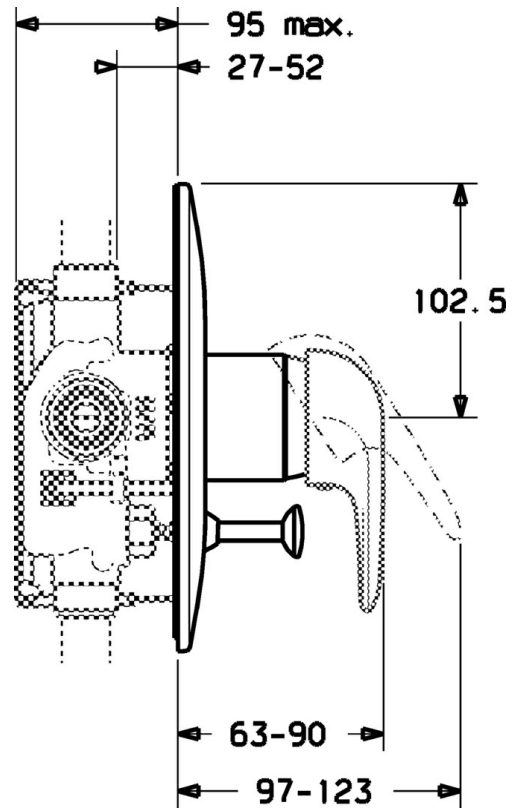

EAN: 4015474656857
static.hansa.com/0786910082

- Bad en douche
- Afbouwset
- Wandmontage voor inbouwunit
- Wit

Technische gegevens

Technische eigenschappen

Warmwatertoever	max. +80°C
Werkdruk	0.5-10 bar

Reserveonderdelen

SP07869100

	Naam	Code
2	Kap Chroom	59904820
5	Omsteller Wit Stopgezet	59910901
5	Omsteller Chroom	59910900
5.2	Push button Chroom	59904828
5.3	Dichting	59904791
7	Afdekplaat Wit Stopgezet	59911968
7	Afdekplaat, d 205 mm Chroom	59911967
7	Afdekplaat Chroom Stopgezet	59911016
7.1	Schroef, M5x65 Wit Stopgezet	59906672
7.1	Schroef, M5x65 Chroom	59904847
7.3	Kapmet begrenzer keuken	59904846
8	Inbouwverlengstuk compleet, 20 mm	59904983
8.3	Dichting	59904850