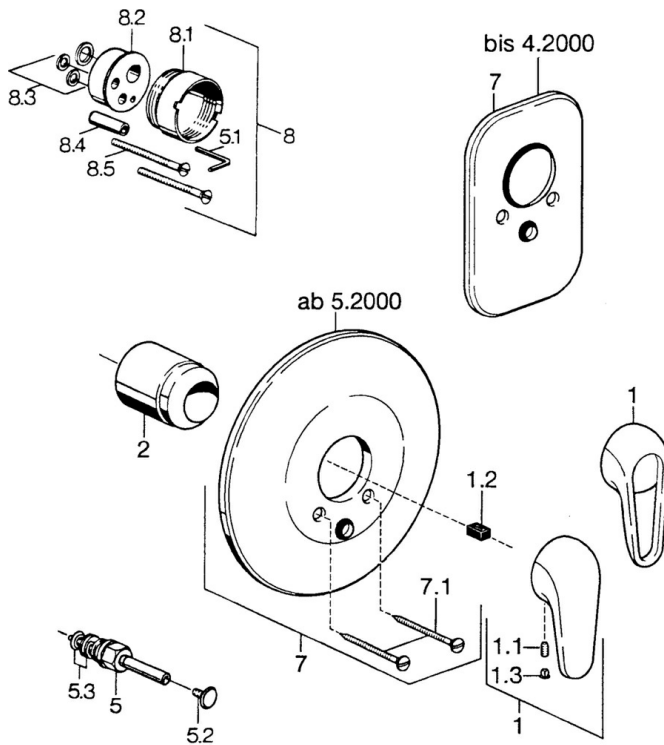

EAN: 4015474656857
static.hansa.com/0786910082

- Bad en douche
- Afbouwset
- Wandmontage voor inbouwunit
- Wit

Technische gegevens

Technische eigenschappen

Warmwatertoever	max. +80°C
Werkdruk	0.5-10 bar

Reserveonderdelen

SP07869100

	Naam	Code
2	Kap Chroom	59904820
5	Omsteller Wit Stopgezet	59910901
5	Omsteller Chroom	59910900
5.2	Push button Chroom	59904828
5.3	Dichting	59904791
7	Afdekplaat Wit Stopgezet	59911968
7	Afdekplaat, d 205 mm Chroom	59911967
7	Afdekplaat Chroom Stopgezet	59911016
7.1	Schroef, M5x65 Wit Stopgezet	59906672
7.1	Schroef, M5x65 Chroom	59904847
7.3	Kapmet begrenzer keuken	59904846
8	Inbouwverlengstuk compleet, 20 mm	59904983
8.3	Dichting	59904850