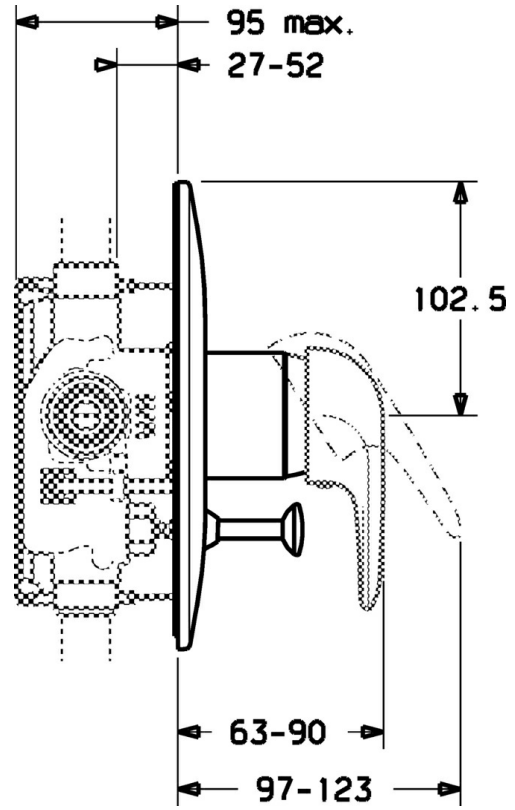

EAN: 4015474656857
static.hansa.com/0786910082

- Vasca & doccia
- Set esterno
- Montaggio a parete con unità d'incasso
- Bianco

Dati tecnici

Caratteristiche tecniche

Fornitura di acqua calda	max. +80°C
Pressione di esercizio	0.5-10 bar

Parti di ricambio

SP07869100

	Nome	Codice
2	Cappuccio Cromo	59904820
5	Deviatore Bianco Fuori produzione	59910901
5	Deviatore Cromo	59910900
5.2	Pulsante Cromo	59904828
5.3	Kit di guarnizione	59904791
7	Piastra Bianco Fuori produzione	59911968
7	Piastra, d 205 mm Cromo	59911967
7	Piastra Cromo Fuori produzione	59911016
7.1	Screw, M5x65 Bianco Fuori produzione	59906672
7.1	Screw, M5x65 Cromo	59904847
7.3	Pezzi di guida	59904846
8	Prolunga, 20 mm	59904983
8.3	Kit di guarnizione	59904850