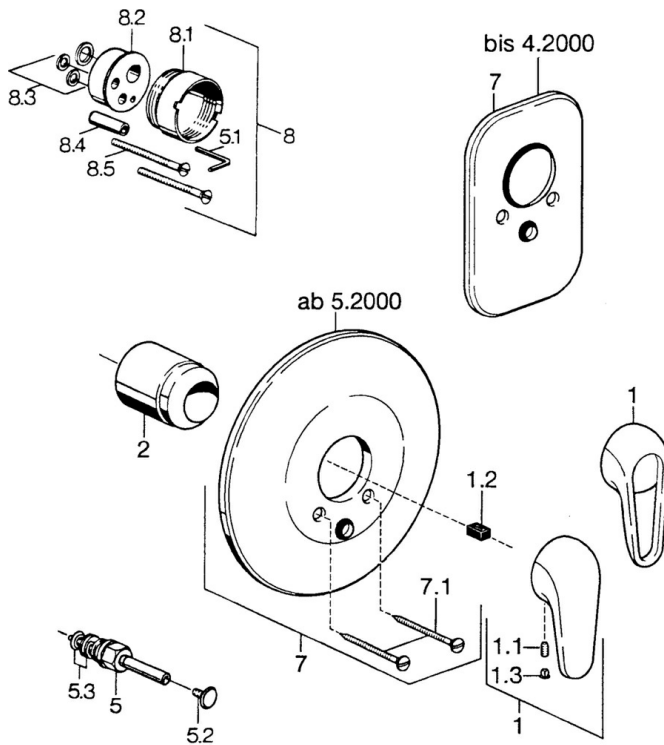

EAN: 4015474656857
static.hansa.com/0786910082

- Vasca & doccia
- Set esterno
- Montaggio a parete con unità d'incasso
- Bianco

Dati tecnici

Caratteristiche tecniche

Fornitura di acqua calda	max. +80°C
Pressione di esercizio	0.5-10 bar

Parti di ricambio

SP07869100

	Nome	Codice
2	Cappuccio Cromo	59904820
5	Deviatore Bianco Fuori produzione	59910901
5	Deviatore Cromo	59910900
5.2	Pulsante Cromo	59904828
5.3	Kit di guarnizione	59904791
7	Piastra Bianco Fuori produzione	59911968
7	Piastra, d 205 mm Cromo	59911967
7	Piastra Cromo Fuori produzione	59911016
7.1	Screw, M5x65 Bianco Fuori produzione	59906672
7.1	Screw, M5x65 Cromo	59904847
7.3	Pezzi di guida	59904846
8	Prolunga, 20 mm	59904983
8.3	Kit di guarnizione	59904850