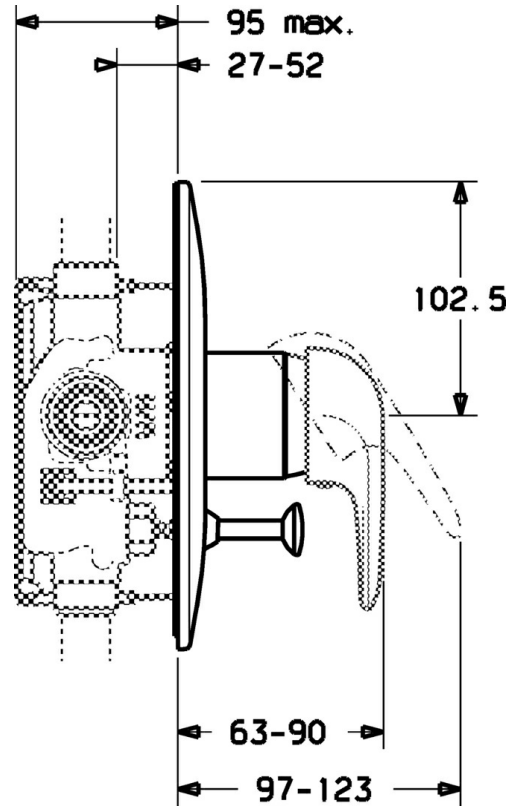

EAN: 4015474656857
static.hansa.com/0786910082

- Wanne & Dusche
- Fertigmontageset
- Wandmontage für Unterputz-Einbaukörper
- Weiss

Technische Daten

Technische Eigenschaften

Warmwasserversorgung	max. +80°C
Arbeitsdruck	0.5-10 bar

Ersatzteile

SP07869100

	Name	Art.-Nr.
2	Abdeckkappe	59904820
5	Umstellung Weiss Ausgelaufen	59910901
5	Umsteller, automatisch	59910900
5.2	Druckknopf	59904828
5.3	DichtungsKit	59904791
7	Rosette Weiss Ausgelaufen	59911968
7	Abdeckplatte, d 205 mm	59911967
7	Deckplatte Ausgelaufen	59911016
7.1	Schraube, M5x65 Weiss Ausgelaufen	59906672
7.1	Schraube, M5x65	59904847
7.3	Führungsstück	59904846
8	Verlängerungssatz, 20 mm	59904983
8.3	DichtungsKit	59904850