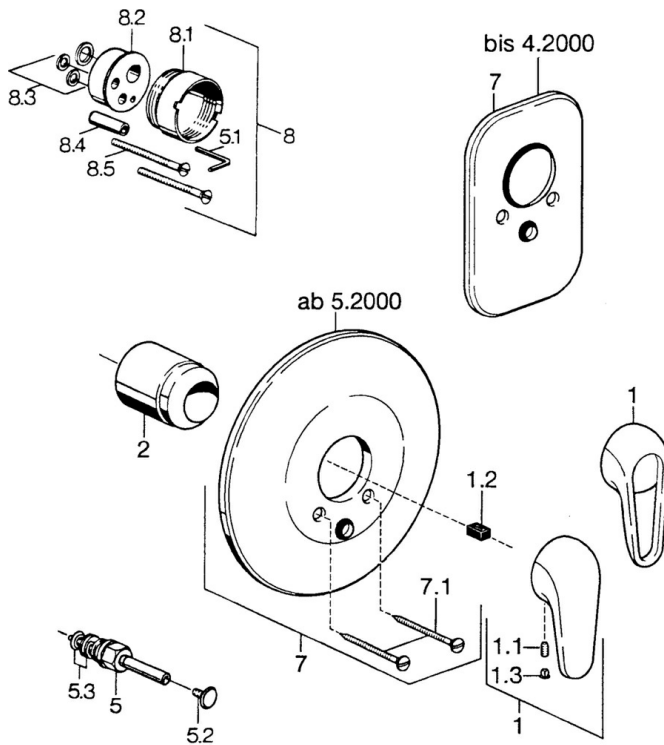

EAN: 4015474656857
static.hansa.com/0786910082

- Wanne & Dusche
- Fertigmontageset
- Wandmontage für Unterputz-Einbaukörper
- Weiss

Technische Daten

Technische Eigenschaften

Warmwasserversorgung	max. +80°C
Arbeitsdruck	0.5-10 bar

Ersatzteile

SP07869100

	Name	Art.-Nr.
2	Abdeckkappe	59904820
5	Umstellung Weiss Ausgelaufen	59910901
5	Umsteller, automatisch	59910900
5.2	Druckknopf	59904828
5.3	DichtungsKit	59904791
7	Rosette Weiss Ausgelaufen	59911968
7	Abdeckplatte, d 205 mm	59911967
7	Deckplatte Ausgelaufen	59911016
7.1	Schraube, M5x65 Weiss Ausgelaufen	59906672
7.1	Schraube, M5x65	59904847
7.3	Führungsstück	59904846
8	Verlängerungssatz, 20 mm	59904983
8.3	DichtungsKit	59904850