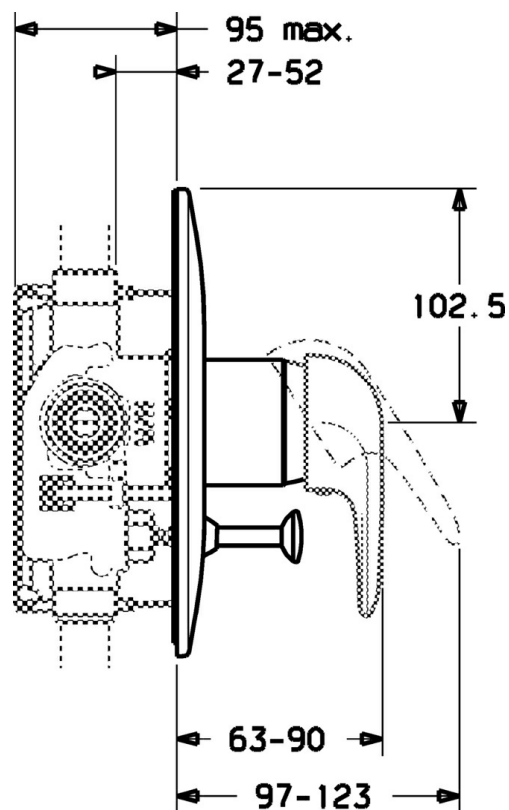

EAN: 4015474656857
static.hansa.com/0786910082

- Sprcha & vana
- Sada pro konečnou montáž
- Podomítková instalace
- Bílá

Technické údaje

Technické vlastnosti

Zdroj teplé vody	max. +80°C
Pracovní tlak	0.5-10 bar

Náhradní díly

SP07869100

	Název	Kód
2	Krytka	59904820
5	Přepínač Bílá Ukončeno	59910901
5	Přepínač	59910900
5.2	Tlačítko	59904828
5.3	Těsnící sada	59904791
7	Kryt příruby Bílá Ukončeno	59911968
7	Krycí díl, d 205 mm	59911967
7	Krycí díl Ukončeno	59911016
7.1	Šroub, M5x65 Bílá Ukončeno	59906672
7.1	Šroub, M5x65	59904847
7.3	Krytka Eko dřez	59904846
8	Nástavec-sada, 20 mm	59904983
8.3	Těsnící sada	59904850