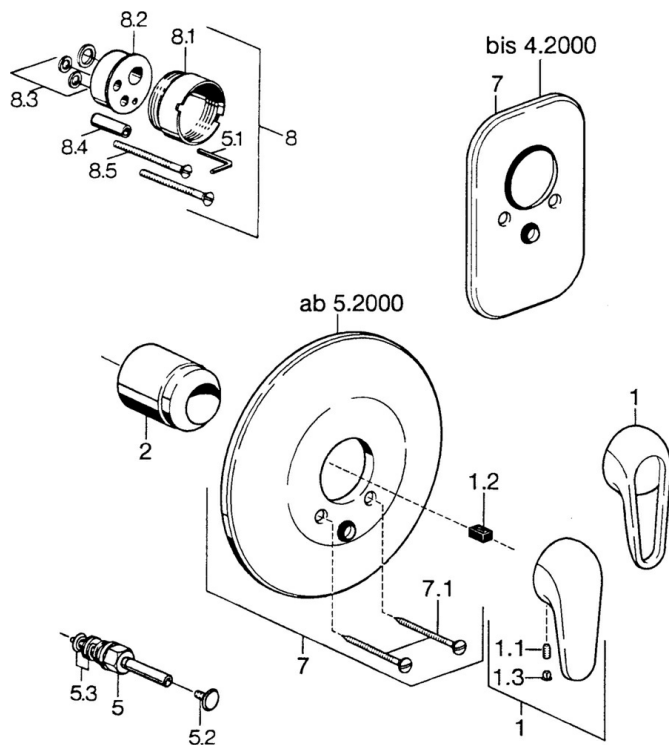

EAN: 4015474656857
static.hansa.com/0786910082

- Sprcha & vana
- Sada pro konečnou montáž
- Podomítková instalace
- Bílá

Technické údaje

Technické vlastnosti

Zdroj teplé vody	max. +80°C
Pracovní tlak	0.5-10 bar

Náhradní díly

SP07869100

	Název	Kód
2	Krytka	59904820
5	Přepínač Bílá Ukončeno	59910901
5	Přepínač	59910900
5.2	Tlačítko	59904828
5.3	Těsnící sada	59904791
7	Kryt příruby Bílá Ukončeno	59911968
7	Krycí díl, d 205 mm	59911967
7	Krycí díl Ukončeno	59911016
7.1	Šroub, M5x65 Bílá Ukončeno	59906672
7.1	Šroub, M5x65	59904847
7.3	Krytka Eko dřez	59904846
8	Nástavec-sada, 20 mm	59904983
8.3	Těsnící sada	59904850