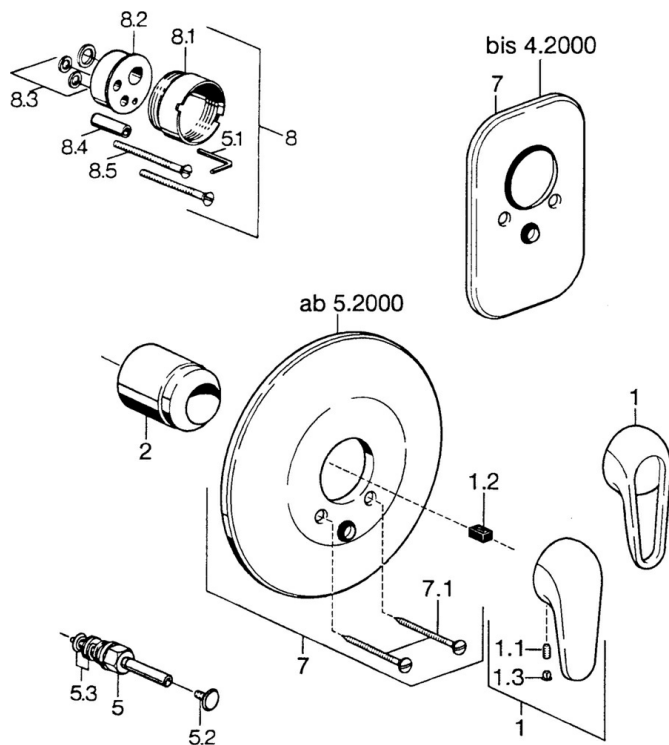

EAN: 4015474656833
static.hansa.com/07869100

- Sprcha a vaňa
- Sada pre konečnú montáž
- Podomietková inštalácia
- Chróm

Technické údaje

Technické vlastnosti

Dodávka teplej vody

max. +80°C

Pracovný tlak

0.5-10 bar

Náhradné diely

SP07869100

	Názov	Kód
2	Krytka	59904820
5	Prepínač Biela Ukončené	59910901
5	Prepínač	59910900
5.2	Tlačidlo	59904828
5.3	Tesnenie sada	59904791
7	Kryt príruby Biela Ukončené	59911968
7	Krycí diel, d 205 mm	59911967
7	Krycí diel Ukončené	59911016
7.1	Skrutka, M5x65 Biela Ukončené	59906672
7.1	Skrutka, M5x65	59904847
7.3	Krytka Eko drez-kapna	59904846
8	Nadstavný segment, 20 mm	59904983
8.3	Tesnenie sada	59904850