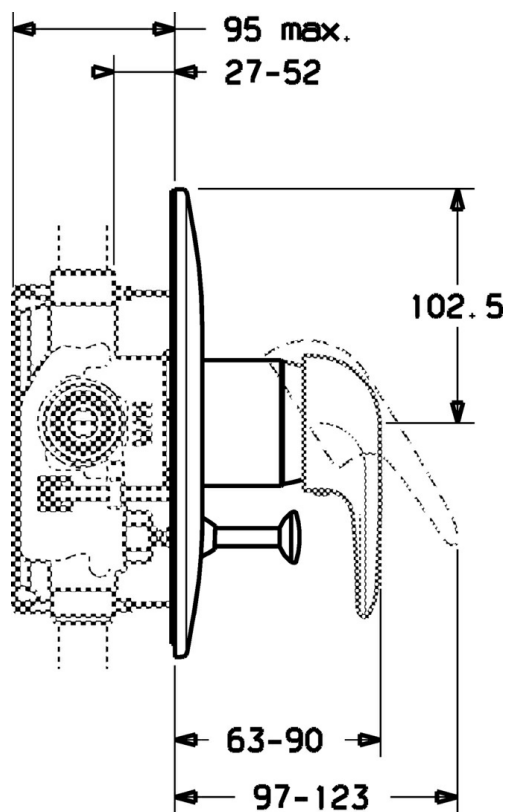

EAN: 4015474656833
static.hansa.com/07869100

- Sprcha a vaňa
- Sada pre konečnú montáž
- Podomietková inštalácia
- Chróm

Technické údaje

Technické vlastnosti

Dodávka teplej vody

max. +80°C

Pracovný tlak

0.5-10 bar

Náhradné diely

SP07869100

	Názov	Kód
2	Krytka	59904820
5	Prepínač Biela Ukončené	59910901
5	Prepínač	59910900
5.2	Tlačidlo	59904828
5.3	Tesnenie sada	59904791
7	Kryt príruby Biela Ukončené	59911968
7	Krycí diel, d 205 mm	59911967
7	Krycí diel Ukončené	59911016
7.1	Skrutka, M5x65 Biela Ukončené	59906672
7.1	Skrutka, M5x65	59904847
7.3	Krytka Eko drez-kapna	59904846
8	Nadstavný segment, 20 mm	59904983
8.3	Tesnenie sada	59904850