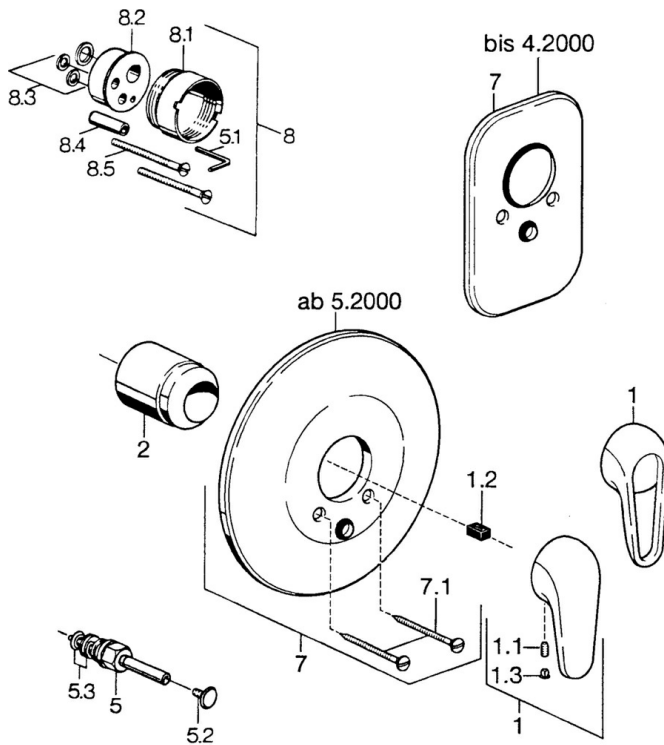

EAN: 4015474656833
static.hansa.com/07869100

- Bad en douche
- Afbouwset
- Wandmontage voor inbouwunit
- Chroom

Technische gegevens

Technische eigenschappen

Warmwatertoevoer	max. +80°C
Werkdruk	0.5-10 bar

Reserveonderdelen

SP07869100

	Naam	Code
2	Kap Chroom	59904820
5	Omsteller Wit Stopgezet	59910901
5	Omsteller Chroom	59910900
5.2	Push button Chroom	59904828
5.3	Dichting	59904791
7	Afdekplaat Wit Stopgezet	59911968
7	Afdekplaat, d 205 mm Chroom	59911967
7	Afdekplaat Chroom Stopgezet	59911016
7.1	Schroef, M5x65 Wit Stopgezet	59906672
7.1	Schroef, M5x65 Chroom	59904847
7.3	Kapmet begrenzer keuken	59904846
8	Inbouwverlengstuk compleet, 20 mm	59904983
8.3	Dichting	59904850