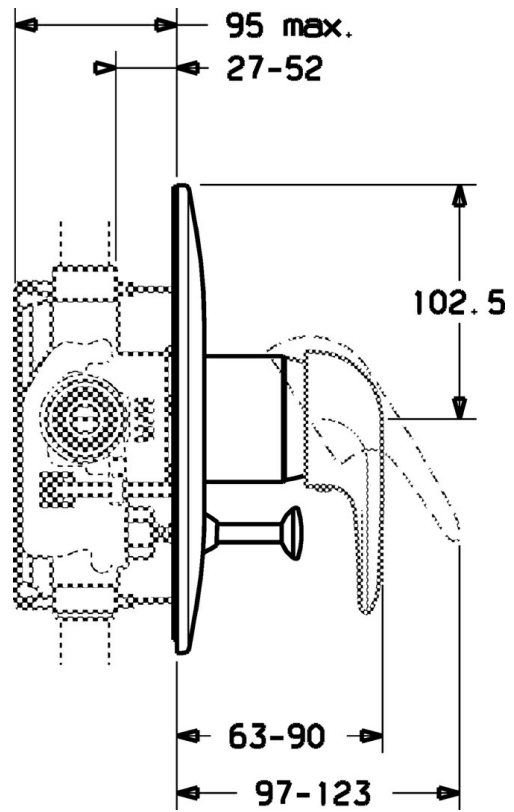

EAN: 4015474656833
static.hansa.com/07869100

- Bad en douche
- Afbouwset
- Wandmontage voor inbouwunit
- Chroom

Technische gegevens

Technische eigenschappen

Warmwatertoevoer	max. +80°C
Werkdruk	0.5-10 bar

Reserveonderdelen

SP07869100

	Naam	Code
2	Kap Chroom	59904820
5	Omsteller Wit Stopgezet	59910901
5	Omsteller Chroom	59910900
5.2	Push button Chroom	59904828
5.3	Dichting	59904791
7	Afdekplaat Wit Stopgezet	59911968
7	Afdekplaat, d 205 mm Chroom	59911967
7	Afdekplaat Chroom Stopgezet	59911016
7.1	Schroef, M5x65 Wit Stopgezet	59906672
7.1	Schroef, M5x65 Chroom	59904847
7.3	Kapmet begrenzer keuken	59904846
8	Inbouwverlengstuk compleet, 20 mm	59904983
8.3	Dichting	59904850