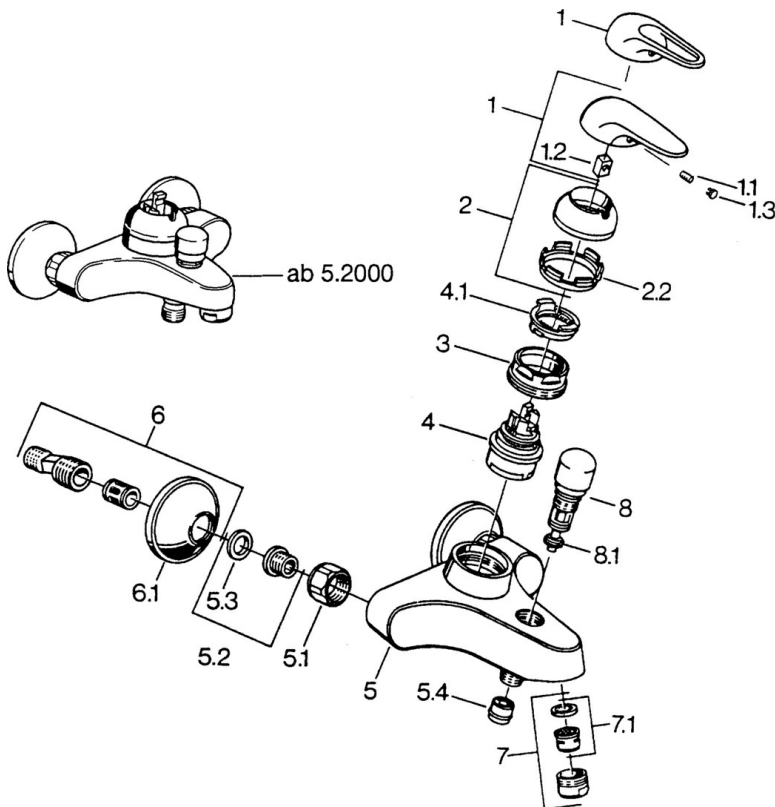

EAN: 4015474656116
static.hansa.com/07782131

- Sprcha a vaňa
- Jednopaková
- Nástenná montáž
- Chróm
- Spätný ventil (-y)

Technické údaje

Technické vlastnosti

Dodávka teplej vody
 Pracovný tlak
 Spätná klapka (STN EN 1717)

max. +80°C
0.5-10 bar
EB

Náhradné diely

SP07782100

Názov	Kód
2 Krytka	59906563
2.2 Upevňovacia objímka	59906695
3 Očné skrutka, M50x1, SW45	59904775
4 Kartuš, 4.8 eco	59904601
4.1 Hot water limiter	59904759
5.1 Pripojovacie matice, G3/4, AF30	59902230
5.2 Seat, G1/2, L, WAF10	59904618
5.3 Tesniaci krúžok, 23.9x15.2x2	59902689
5.4 Spätný ventil	59905714
6 Excentrický, G3/4xG1/2	59904793
7 Aerátor, M24x1 B	59905872
7 Aerátor, M28x1 C	59902088
7.1 Aerátor, M22/M24	59905873
8 Prepínač Biela Ukončené	59910804
8 Prepínač	59910803
8.1 Tesnenie sada	59904791