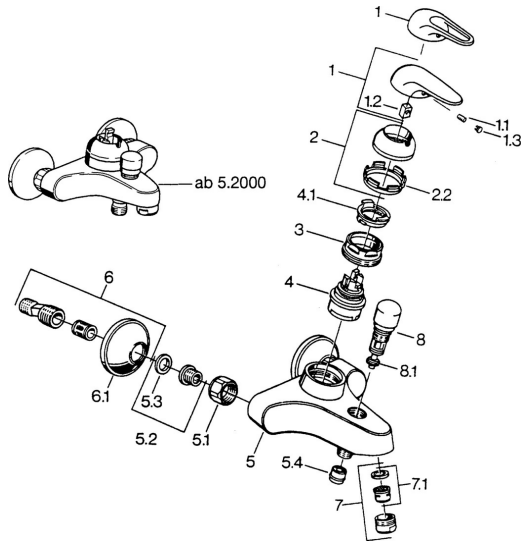

EAN: 4015474656116
static.hansa.com/07782131

- Sprcha a vaňa
- Jednopaková
- Nástenná montáž
- Chróm
- Spätný ventil (-y)

Technické údaje

Technické vlastnosti

Dodávka teplej vody
 Pracovný tlak
 Spätná klapka (STN EN 1717)

max. +80°C
0.5-10 bar
EB

Náhradné diely

SP07782100

Názov	Kód
2 Krytka	59906563
2.2 Upevňovacia objímka	59906695
3 Očné skrutka, M50x1, SW45	59904775
4 Kartuš, 4.8 eco	59904601
4.1 Hot water limiter	59904759
5.1 Pripojovacie matice, G3/4, AF30	59902230
5.2 Seat, G1/2, L, WAF10	59904618
5.3 Tesniaci krúžok, 23.9x15.2x2	59902689
5.4 Spätný ventil	59905714
6 Excentrický, G3/4xG1/2	59904793
7 Aerátor, M24x1 B	59905872
7 Aerátor, M28x1 C	59902088
7.1 Aerátor, M22/M24	59905873
8 Prepínač Biela Ukončené	59910804
8 Prepínač	59910803
8.1 Tesnenie sada	59904791