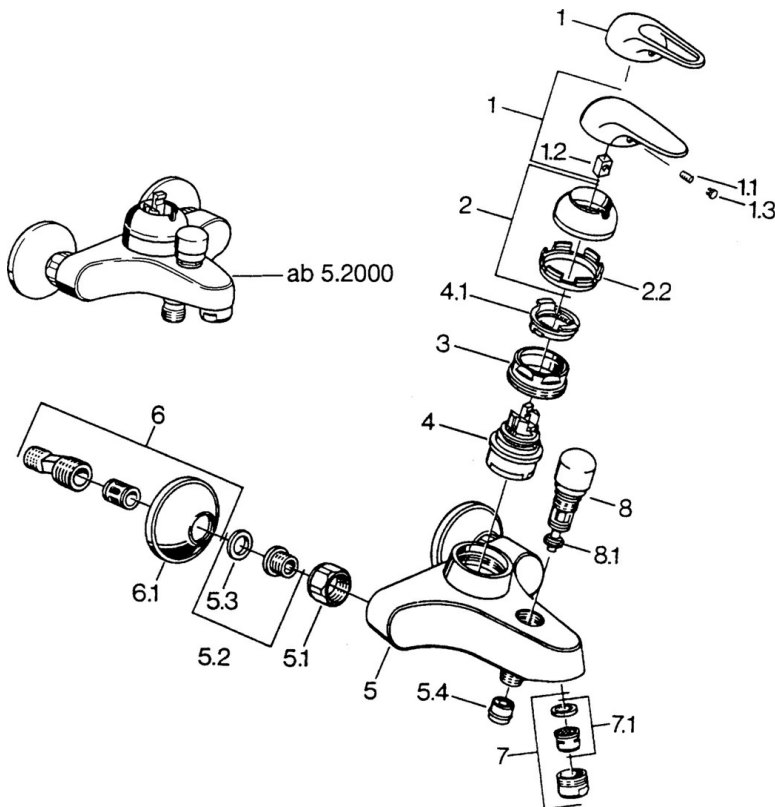

EAN: 4015474656116
static.hansa.com/07782131

- Wanne & Dusche
- Einhebelmischer
- Wandmontage
- Chrom
- Rückflussverhinderer

Technische Daten

Technische Eigenschaften

Warmwasserversorgung	max. +80°C
Arbeitsdruck	0.5-10 bar
Sicherungseinrichtung (EN1717)	EB

Ersatzteile

SP07782100

	Name	Art.-Nr.
2	Abdeckkappe	59906563
2.2	Befestigungshülse	59906695
3	Ringschraube, M50x1, SW45	59904775
4	Kartusche, 4.8 eco	59904601
4.1	Warmwasser Begrenzer	59904759
5.1	Anschlussmutter, G3/4, AF30	59902230
5.2	Sitz, G1/2, L, WAF10	59904618
5.3	Haltering, 23.9x15.2x2	59902689
5.4	Rückschlagventil	59905714
6	S-Anschluss, G3/4xG1/2	59904793
7	Luftsprudler, M24x1 B	59905872
7	Luftsprudler, M28x1 C	59902088
7.1	Luftsprudler, M22/M24	59905873
8	Umstellung Weiss Ausgelaufen	59910804
8	Umsteller, automatisch	59910803
8.1	Dichtungskit	59904791