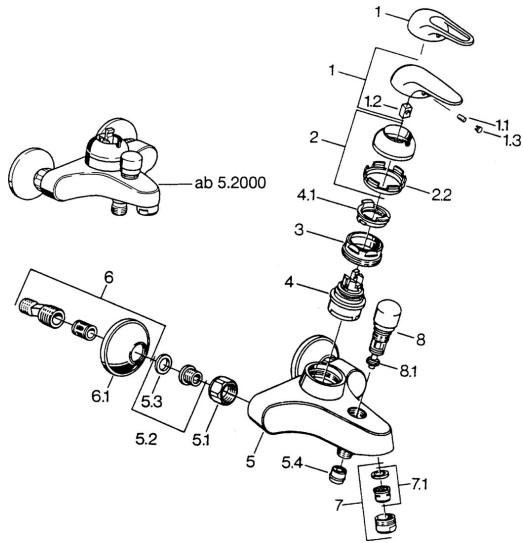

EAN: 4015474656116
static.hansa.com/07782131

- Wanne & Dusche
- Einhebelmischer
- Wandmontage
- Chrom
- Rückflussverhinderer

Technische Daten

Technische Eigenschaften

Warmwasserversorgung	max. +80°C
Arbeitsdruck	0.5-10 bar
Sicherungseinrichtung (EN1717)	EB

Ersatzteile

SP07782100

	Name	Art.-Nr.
2	Abdeckkappe	59906563
2.2	Befestigungshülse	59906695
3	Ringschraube, M50x1, SW45	59904775
4	Kartusche, 4.8 eco	59904601
4.1	Warmwasser Begrenzer	59904759
5.1	Anschlussmutter, G3/4, AF30	59902230
5.2	Sitz, G1/2, L, WAF10	59904618
5.3	Haltering, 23.9x15.2x2	59902689
5.4	Rückschlagventil	59905714
6	S-Anschluss, G3/4xG1/2	59904793
7	Luftsprudler, M24x1 B	59905872
7	Luftsprudler, M28x1 C	59902088
7.1	Luftsprudler, M22/M24	59905873
8	Umstellung Weiss Ausgelaufen	59910804
8	Umsteller, automatisch	59910803
8.1	Dichtungskit	59904791