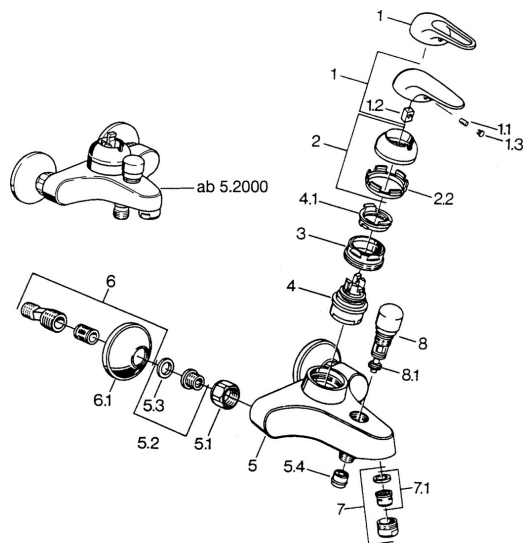

EAN: 4015474656116
static.hansa.com/07782131

- Sprcha & vana
- Jednopaková
- Montáž na zeď

- Chrom
- Zpětný ventil (-y)

Technické údaje

Technické vlastnosti

Zdroj teplé vody	max. +80°C
Pracovní tlak	0.5-10 bar
Zabezpečení proti zpětnému toku (ČSN EN 1717)	EB

Náhradní díly

SP07782100

Název	Kód
2 Krytka	59906563
2.2 Upevňovací objímka	59906695
3 Oční šroub, M50x1, SW45	59904775
4 Kartuše, 4,8 eco	59904601
4.1 Hot water limiter	59904759
5.1 Připojovací matice, G3/4, AF30	59902230
5.2 Seat, G1/2, L, WAF10	59904618
5.3 Těsnící kroužek, 23.9x15.2x2	59902689
5.4 Zpětný ventil	59905714
6 Excentrický, G3/4xG1/2	59904793
7 Aerátor, M24x1 B	59905872
7 Aerátor, M28x1 C	59902088
7.1 Aerátor, M22/M24	59905873
8 Přepínač Bílá Ukončeno	59910804
8 Přepínač	59910803
8.1 Těsnící sada	59904791