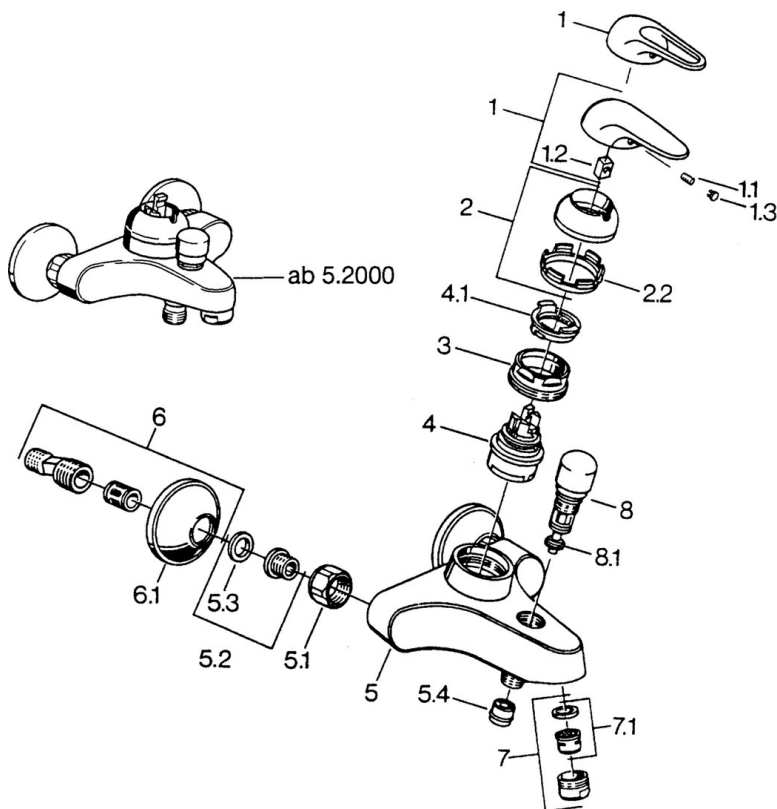

EAN: 4015474656116
static.hansa.com/07782131

- Sprcha & vana
- Jednopaková
- Montáž na zeď

- Chrom
- Zpětný ventil (-y)

Technické údaje

Technické vlastnosti

Zdroj teplé vody	max. +80°C
Pracovní tlak	0.5-10 bar
Zabezpečení proti zpětnému toku (ČSN EN 1717)	EB

Náhradní díly

SP07782100

Název	Kód
2 Krytka	59906563
2.2 Upevňovací objímka	59906695
3 Oční šroub, M50x1, SW45	59904775
4 Kartuše, 4,8 eco	59904601
4.1 Hot water limiter	59904759
5.1 Připojovací matice, G3/4, AF30	59902230
5.2 Seat, G1/2, L, WAF10	59904618
5.3 Těsnící kroužek, 23.9x15.2x2	59902689
5.4 Zpětný ventil	59905714
6 Excentrický, G3/4xG1/2	59904793
7 Aerátor, M24x1 B	59905872
7 Aerátor, M28x1 C	59902088
7.1 Aerátor, M22/M24	59905873
8 Přepínač Bílá Ukončeno	59910804
8 Přepínač	59910803
8.1 Těsnící sada	59904791