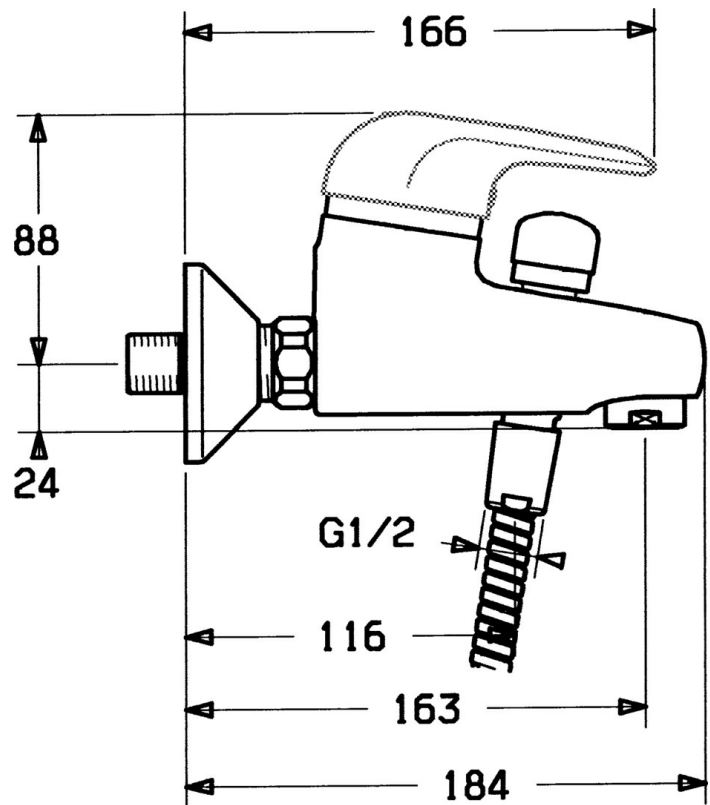

EAN: 4015474656932  
[static.hansa.com/07782130](https://static.hansa.com/07782130)

- Bad en douche
- Eengreeps
- Wandmontage
- Chroom
- Terugslagklep
- Zonder bediendingshendel

## Technische gegevens

### Technische eigenschappen

Warmwatertoevoer	max. +80°C
Werkdruk	0.5-10 bar
Terugstroom beveiliging (EN1717)	EB