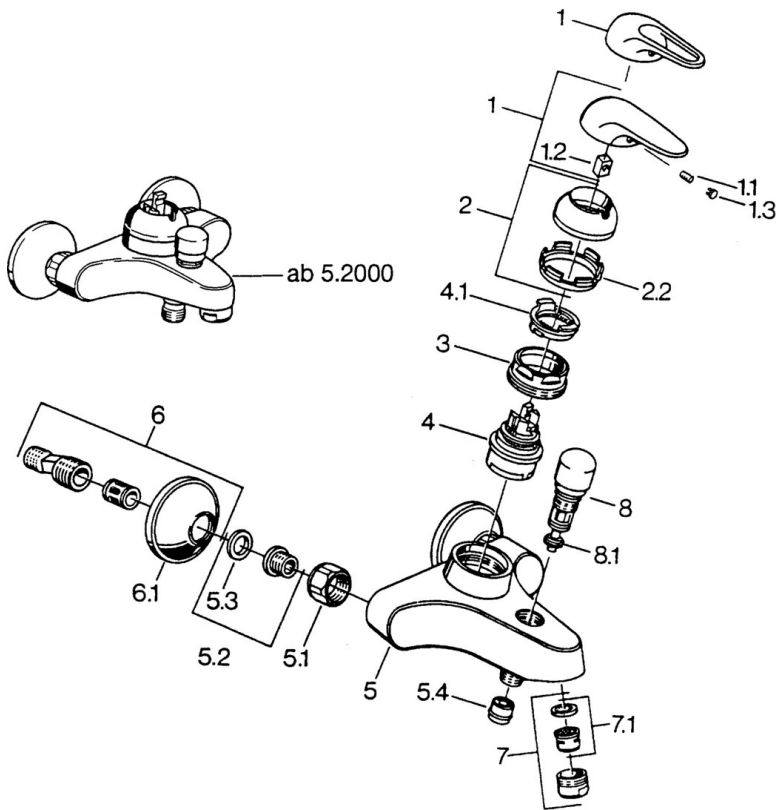

EAN: 4015474656932  
[static.hansa.com/07782130](https://static.hansa.com/07782130)

- Wanne & Dusche
- Einhebelmischer
- Wandmontage
- Chrom
- Rückflussverhinderer
- Ohne Bedienhebel

### Technische Eigenschaften

Warmwasserversorgung	<b>max. +80°C</b>
Arbeitsdruck	<b>0.5-10 bar</b>
Sicherungseinrichtung (EN1717)	<b>EB</b>

## Ersatzteile

### SP07782100

	Name	Art.-Nr.
2	Abdeckkappe	59906563
2.2	Befestigungshülse	59906695
3	Ringschraube, M50x1, SW45	59904775
4	Kartusche, 4,8 eco	59904601
4.1	Warmwasser Begrenzer	59904759
5.1	Anschlussmutter, G3/4, AF30	59902230
5.2	Sitz, G1/2, L, WAF10	59904618
5.3	Haltering, 23.9x15.2x2	59902689
5.4	Rückschlagventil	59905714
6	S-Anschluss, G3/4xG1/2	59904793
7	Luftsprudler, M24x1 B	59905872
7	Luftsprudler, M28x1 C	59902088
7.1	Luftsprudler, M22/M24	59905873
8	Umstellung Weiss Ausgelaufen	59910804
8	Umsteller, automatisch	59910803
8.1	Dichtungskit	59904791