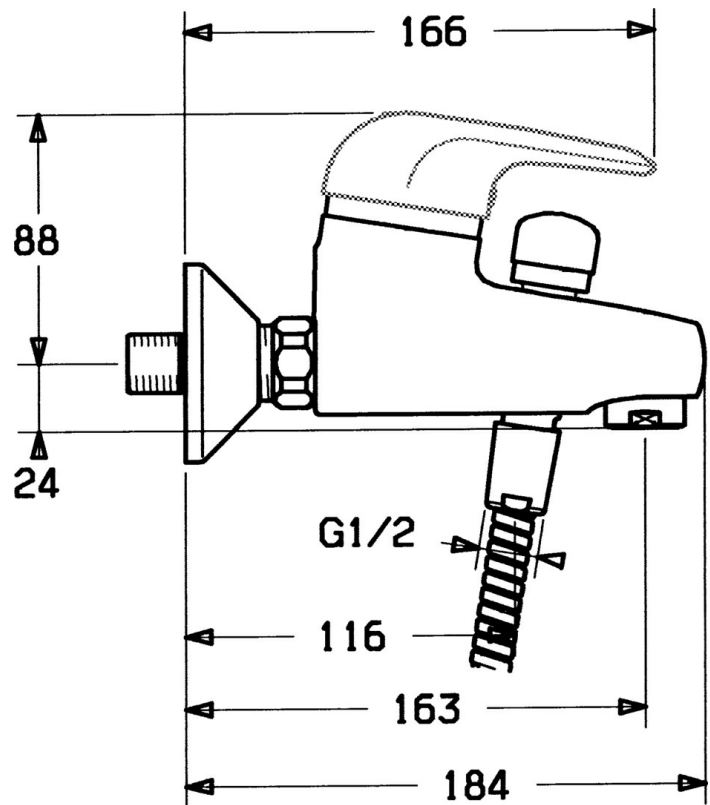

EAN: 4015474656932  
[static.hansa.com/07782130](https://static.hansa.com/07782130)

- Wanne & Dusche
- Einhebelmischer
- Wandmontage
- Chrom
- Rückflussverhinderer
- Ohne Bedienhebel

### Technische Eigenschaften

Warmwasserversorgung	<b>max. +80°C</b>
Arbeitsdruck	<b>0.5-10 bar</b>
Sicherungseinrichtung (EN1717)	<b>EB</b>

### SP07782100

	Name	Art.-Nr.
2	Abdeckkappe	59906563
2.2	Befestigungshülse	59906695
3	Ringschraube, M50x1, SW45	59904775
4	Kartusche, 4,8 eco	59904601
4.1	Warmwasser Begrenzer	59904759
5.1	Anschlussmutter, G3/4, AF30	59902230
5.2	Sitz, G1/2, L, WAF10	59904618
5.3	Haltering, 23.9x15.2x2	59902689
5.4	Rückschlagventil	59905714
6	S-Anschluss, G3/4xG1/2	59904793
7	Luftsprudler, M24x1 B	59905872
7	Luftsprudler, M28x1 C	59902088
7.1	Luftsprudler, M22/M24	59905873
8	Umstellung Weiss Ausgelaufen	59910804
8	Umsteller, automatisch	59910803
8.1	Dichtungskit	59904791