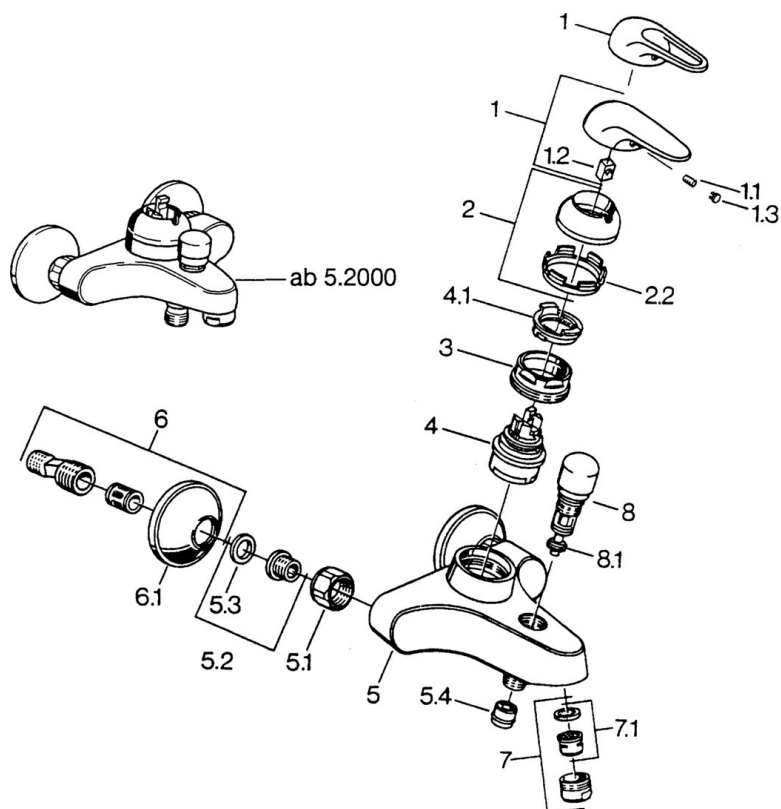

EAN: 4015474656932
static.hansa.com/07782130

- Sprcha & vana
- Jednopáková
- Montáž na zeď
- Chrom
- Zpětný ventil (-y)
- Bez ovládací páky

Technické údaje

Technické vlastnosti

Zdroj teplé vody	max. +80°C
Pracovní tlak	0.5-10 bar
Zabezpečení proti zpětnému toku (ČSN EN 1717)	EB

Náhradní díly

SP07782100

	Název	Kód
2	Krytka	59906563
2.2	Upevňovací objímka	59906695
3	Oční šroub, M50x1, SW45	59904775
4	Kartuše, 4.8 eco	59904601
4.1	Hot water limiter	59904759
5.1	Připojovací matice, G3/4, AF30	59902230
5.2	Seat, G1/2, L, WAF10	59904618
5.3	Těsnící kroužek, 23.9x15.2x2	59902689
5.4	Zpětný ventil	59905714
6	Excentrický, G3/4xG1/2	59904793
7	Aerator, M24x1 B	59905872
7	Aerator, M28x1 C	59902088
7.1	Aerator, M22/M24	59905873
8	Přepínač Bílá Ukončeno	59910804
8	Přepínač	59910803
8.1	Těsnící sada	59904791