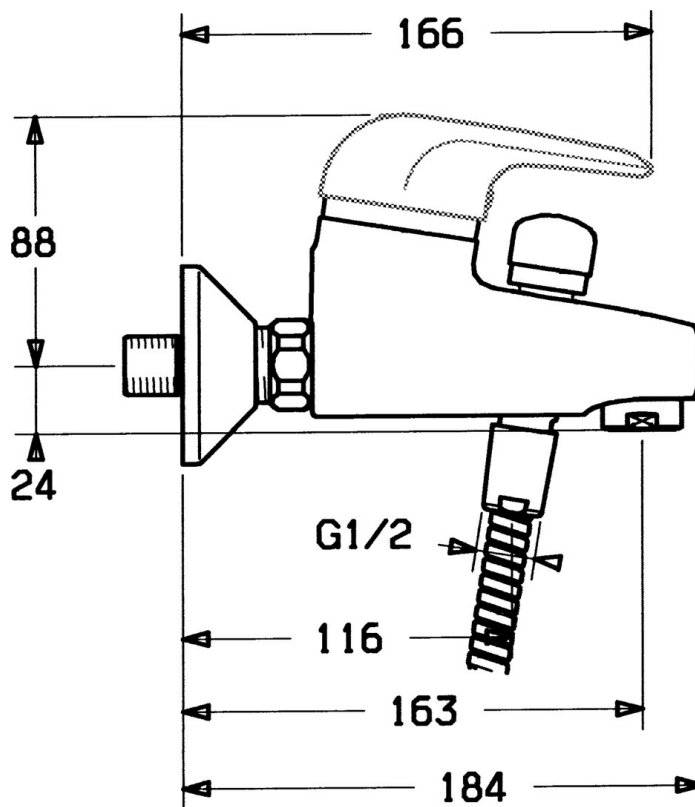

EAN: 4015474656932
static.hansa.com/07782130

- Sprcha & vana
- Jednopáková
- Montáž na zeď
- Chrom
- Zpětný ventil (-y)
- Bez ovládací páky

Technické údaje

Technické vlastnosti

Zdroj teplé vody	max. +80°C
Pracovní tlak	0.5-10 bar
Zabezpečení proti zpětnému toku (ČSN EN 1717)	EB

Náhradní díly

SP07782100

	Název	Kód
2	Krytka	59906563
2.2	Upevňovací objímka	59906695
3	Oční šroub, M50x1, SW45	59904775
4	Kartuše, 4.8 eco	59904601
4.1	Hot water limiter	59904759
5.1	Připojovací matice, G3/4, AF30	59902230
5.2	Seat, G1/2, L, WAF10	59904618
5.3	Těsnící kroužek, 23.9x15.2x2	59902689
5.4	Zpětný ventil	59905714
6	Excentrický, G3/4xG1/2	59904793
7	Aerator, M24x1 B	59905872
7	Aerator, M28x1 C	59902088
7.1	Aerator, M22/M24	59905873
8	Přepínač Bílá Ukončeno	59910804
8	Přepínač	59910803
8.1	Těsnící sada	59904791