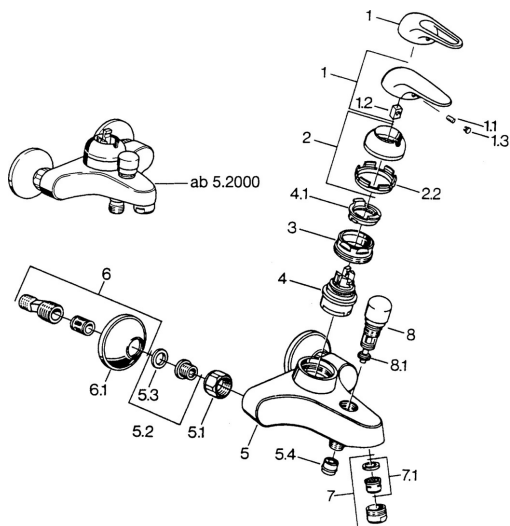

EAN: 4015474656406  
[static.hansa.com/0778210184](http://static.hansa.com/0778210184)

- Sprcha a vaňa
- Jednopaková
- Nástenná montáž

- Čierna
- Spätňý ventil (-y)

### Technické vlastnosti

Dodávka teplej vody  
 Pracovný tlak  
 Spätňá klapka (STN EN 1717)

max. +80°C  
 0.5-10 bar  
 EB

## Náhradné diely

### SP07782100

Názov	Kód
2 Krytka	59906563
2.2 Upevňovacia objímka	59906695
3 Očné skrutka, M50x1, SW45	59904775
4 Kartuš, 4.8 eco	59904601
4.1 Hot water limiter	59904759
5.1 Pripojovacie matice, G3/4, AF30	59902230
5.2 Seat, G1/2, L, WAF10	59904618
5.3 Tesniaci krúžok, 23.9x15.2x2	59902689
5.4 Spätňý ventil	59905714
6 Excentrický, G3/4xG1/2	59904793
7 Aerator, M24x1 B	59905872
7 Aerator, M28x1 C	59902088
7.1 Aerator, M22/M24	59905873
8 Prepínač Biela Ukončené	59910804
8 Prepínač	59910803
8.1 Tesnenie sada	59904791