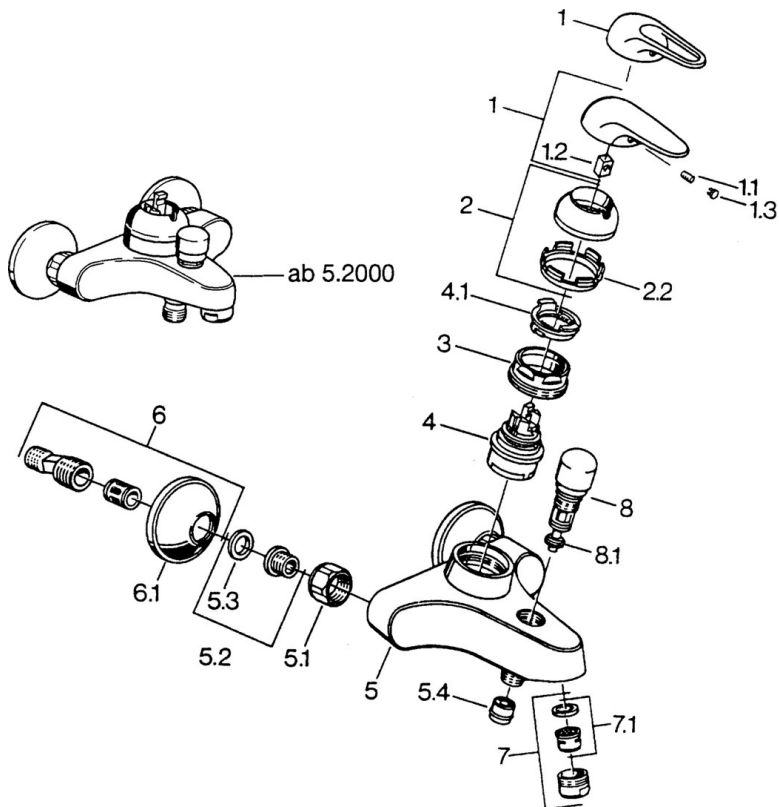

EAN: 4015474656406  
[static.hansa.com/0778210184](http://static.hansa.com/0778210184)

- Sprcha a vaňa
- Jednopaková
- Nástenná montáž

- Čierna
- Spätňý ventil (-y)

### Technické vlastnosti

Dodávka teplej vody  
 Pracovný tlak  
 Spätňá klapka (STN EN 1717)

max. +80°C  
 0.5-10 bar  
 EB

## Náhradné diely

### SP07782100

Názov	Kód
2 Krytka	59906563
2.2 Upevňovacia objímka	59906695
3 Očné skrutka, M50x1, SW45	59904775
4 Kartuš, 4.8 eco	59904601
4.1 Hot water limiter	59904759
5.1 Pripojovacie matice, G3/4, AF30	59902230
5.2 Seat, G1/2, L, WAF10	59904618
5.3 Tesniaci krúžok, 23.9x15.2x2	59902689
5.4 Spätňý ventil	59905714
6 Excentrický, G3/4xG1/2	59904793
7 Aerator, M24x1 B	59905872
7 Aerator, M28x1 C	59902088
7.1 Aerator, M22/M24	59905873
8 Prepínač Biela Ukončené	59910804
8 Prepínač	59910803
8.1 Tesnenie sada	59904791