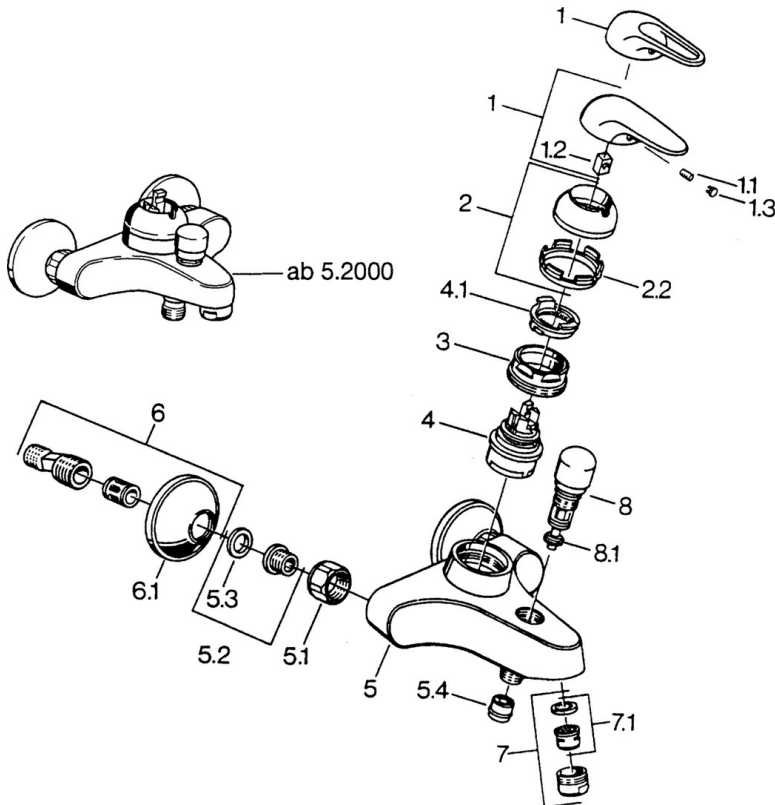

EAN: 4015474656406
static.hansa.com/0778210184

- Bad en douche
- Eengreeps
- Wandmontage
- Zwart
- Terugslagklep

Technische gegevens

Technische eigenschappen

Warmwatertoevoer
 Werkdruk
 Terugstroom beveiliging (EN1717)

max. +80°C
 0.5-10 bar
 EB

Reserveonderdelen

SP07782100

Naam	Code
2 Kap Chromom	59906563
2.2 Vaststelling van de mouw	59906695
3 Schroefvoog, M50x1, SW45	59904775
4 Binnenwerk, 4.8 eco	59904601
4.1 Hot water limiter	59904759
5.1 Aansluiting moer, G3/4, AF30	59902230
5.2 Zetel, G1/2, L, WAF10	59904618
5.3 Borgring, 23.9x15.2x2	59902689
5.4 Terugslagklep	59905714
6 Excentrieke, G3/4xG1/2 Chromom	59904793
7 Mousseur, M24x1 B Chromom	59905872
7 Mousseur, M28x1 C Chromom	59902088
7.1 Mousseur, M22/M24	59905873
8 Omsteller Wit Stopgezet	59910804
8 Omsteller Chromom	59910803
8.1 Dichting	59904791