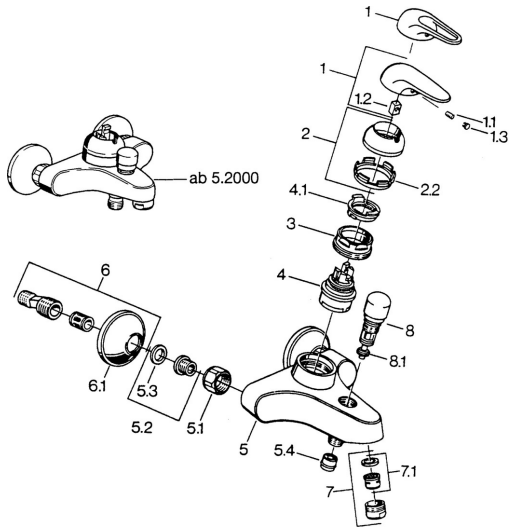

EAN: 4015474656406
static.hansa.com/0778210184

- Bad en douche
- Eengreeps
- Wandmontage
- Zwart
- Terugslagklep

Technische gegevens

Technische eigenschappen

Warmwatertoevoer
 Werkdruk
 Terugstroom beveiliging (EN1717)

max. +80°C
 0.5-10 bar
 EB

Reserveonderdelen

SP07782100

Naam	Code
2 Kap Chromom	59906563
2.2 Vaststelling van de mouw	59906695
3 Schroefvoog, M50x1, SW45	59904775
4 Binnenwerk, 4.8 eco	59904601
4.1 Hot water limiter	59904759
5.1 Aansluiting moer, G3/4, AF30	59902230
5.2 Zetel, G1/2, L, WAF10	59904618
5.3 Borgring, 23.9x15.2x2	59902689
5.4 Terugslagklep	59905714
6 Excentrieke, G3/4xG1/2 Chromom	59904793
7 Mousseur, M24x1 B Chromom	59905872
7 Mousseur, M28x1 C Chromom	59902088
7.1 Mousseur, M22/M24	59905873
8 Omsteller Wit Stopgezet	59910804
8 Omsteller Chromom	59910803
8.1 Dichting	59904791