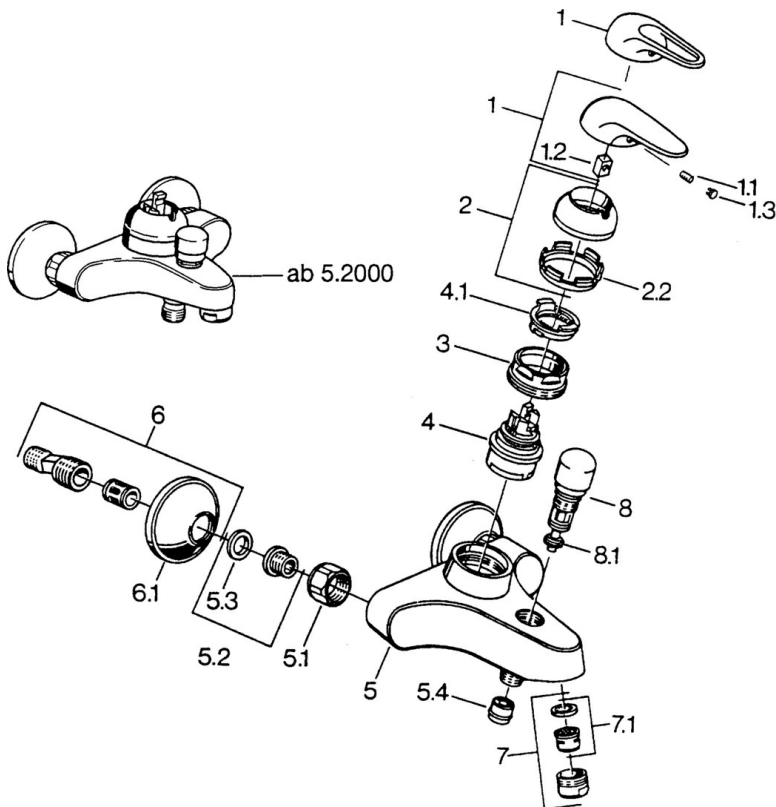

EAN: 4015474656406
static.hansa.com/0778210184

- Wanne & Dusche
- Einhebelmischer
- Wandmontage
- Schwarz
- Rückflussverhinderer

Technische Daten

Technische Eigenschaften

Warmwasserversorgung
 Arbeitsdruck
 Sicherungseinrichtung (EN1717)

max. +80°C
 0.5-10 bar
 EB

Ersatzteile

SP07782100

Name	Art.-Nr.
2 Abdeckkappe	59906563
2.2 Befestigungshülse	59906695
3 Ringschraube, M50x1, SW45	59904775
4 Kartusche, 4,8 eco	59904601
4.1 Warmwasser Begrenzer	59904759
5.1 Anschlussmutter, G3/4, AF30	59902230
5.2 Sitz, G1/2, L, WAF10	59904618
5.3 Haltering, 23.9x15.2x2	59902689
5.4 Rückschlagventil	59905714
6 S-Anschluss, G3/4xG1/2	59904793
7 Luftsprudler, M24x1 B	59905872
7 Luftsprudler, M28x1 C	59902088
7.1 Luftsprudler, M22/M24	59905873
8 Umstellung Weiss Ausgelaufen	59910804
8 Umsteller, automatisch	59910803
8.1 Dichtungskit	59904791