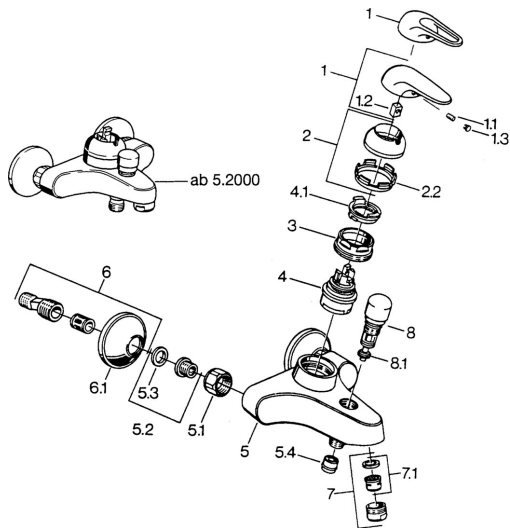

EAN: 4015474656406
static.hansa.com/0778210184

- Wanne & Dusche
- Einhebelmischer
- Wandmontage
- Schwarz
- Rückflussverhinderer

Technische Daten

Technische Eigenschaften

Warmwasserversorgung
 Arbeitsdruck
 Sicherungseinrichtung (EN1717)

max. +80°C
 0.5-10 bar
 EB

Ersatzteile

SP07782100

Name	Art.-Nr.
2 Abdeckkappe	59906563
2.2 Befestigungshülse	59906695
3 Ringschraube, M50x1, SW45	59904775
4 Kartusche, 4,8 eco	59904601
4.1 Warmwasser Begrenzer	59904759
5.1 Anschlussmutter, G3/4, AF30	59902230
5.2 Sitz, G1/2, L, WAF10	59904618
5.3 Haltering, 23.9x15.2x2	59902689
5.4 Rückschlagventil	59905714
6 S-Anschluss, G3/4xG1/2	59904793
7 Luftsprudler, M24x1 B	59905872
7 Luftsprudler, M28x1 C	59902088
7.1 Luftsprudler, M22/M24	59905873
8 Umstellung Weiss Ausgelaufen	59910804
8 Umsteller, automatisch	59910803
8.1 Dichtungskit	59904791