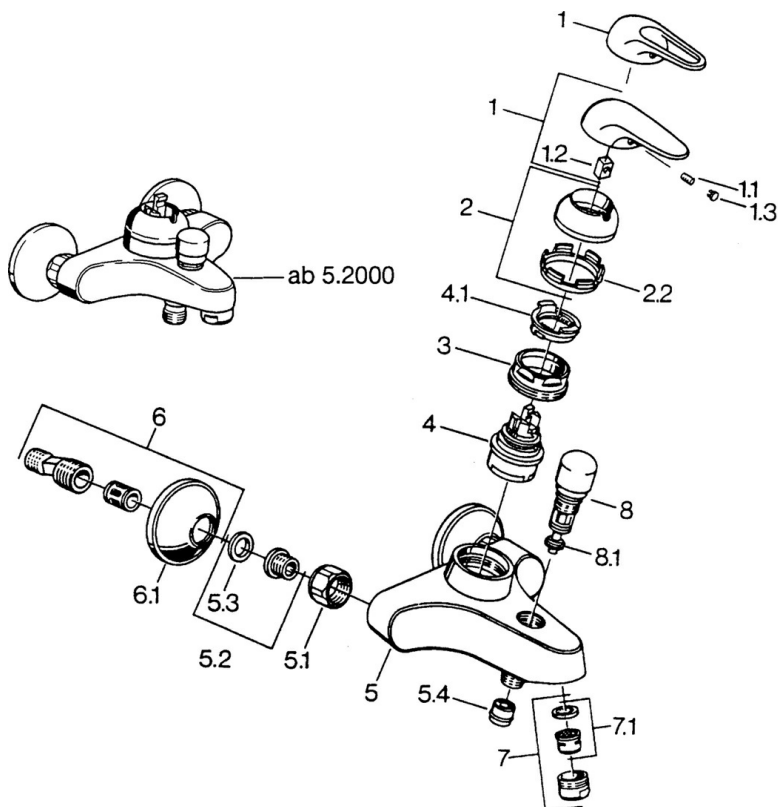

EAN: 4015474656406  
[static.hansa.com/0778210184](http://static.hansa.com/0778210184)

- Sprcha & vana
- Jednopaková
- Montáž na zeď

- Černá
- Zpětný ventil (-y)

### Technické vlastnosti

Zdroj teplé vody  
 Pracovní tlak  
 Zabezpečení proti zpětnému toku (ČSN EN 1717)

max. +80°C  
 0.5-10 bar  
 EB

## Náhradní díly

### SP07782100

Název	Kód
2 Krytka	59906563
2.2 Upevňovací objímka	59906695
3 Oční šroub, M50x1, SW45	59904775
4 Kartuše, 4.8 eco	59904601
4.1 Hot water limiter	59904759
5.1 Připojovací matice, G3/4, AF30	59902230
5.2 Seat, G1/2, L, WAF10	59904618
5.3 Těsnící kroužek, 23.9x15.2x2	59902689
5.4 Zpětný ventil	59905714
6 Excentrický, G3/4xG1/2	59904793
7 Aerátor, M24x1 B	59905872
7 Aerátor, M28x1 C	59902088
7.1 Aerátor, M22/M24	59905873
8 Přepínač Bílá Ukončeno	59910804
8 Přepínač	59910803
8.1 Těsnící sada	59904791