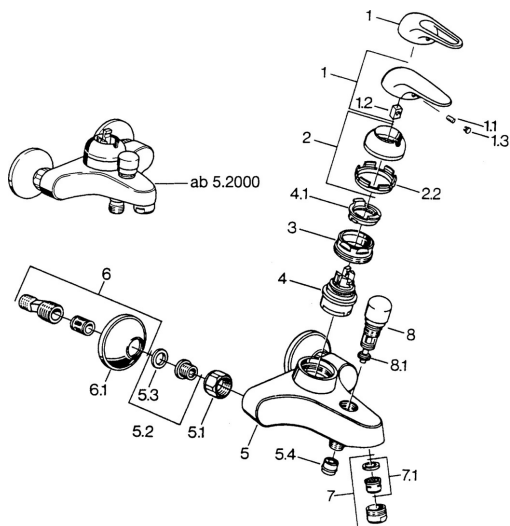

EAN: 4015474656406  
[static.hansa.com/0778210184](http://static.hansa.com/0778210184)

- Sprcha & vana
- Jednopaková
- Montáž na zeď

- Černá
- Zpětný ventil (-y)

### Technické vlastnosti

Zdroj teplé vody  
 Pracovní tlak  
 Zabezpečení proti zpětnému toku (ČSN EN 1717)

max. +80°C  
 0.5-10 bar  
 EB

## Náhradní díly

### SP07782100

Název	Kód
2 Krytka	59906563
2.2 Upevňovací objímka	59906695
3 Oční šroub, M50x1, SW45	59904775
4 Kartuše, 4.8 eco	59904601
4.1 Hot water limiter	59904759
5.1 Připojovací matice, G3/4, AF30	59902230
5.2 Seat, G1/2, L, WAF10	59904618
5.3 Těsnící kroužek, 23.9x15.2x2	59902689
5.4 Zpětný ventil	59905714
6 Excentrický, G3/4xG1/2	59904793
7 Aerátor, M24x1 B	59905872
7 Aerátor, M28x1 C	59902088
7.1 Aerátor, M22/M24	59905873
8 Přepínač Bílá Ukončeno	59910804
8 Přepínač	59910803
8.1 Těsnící sada	59904791