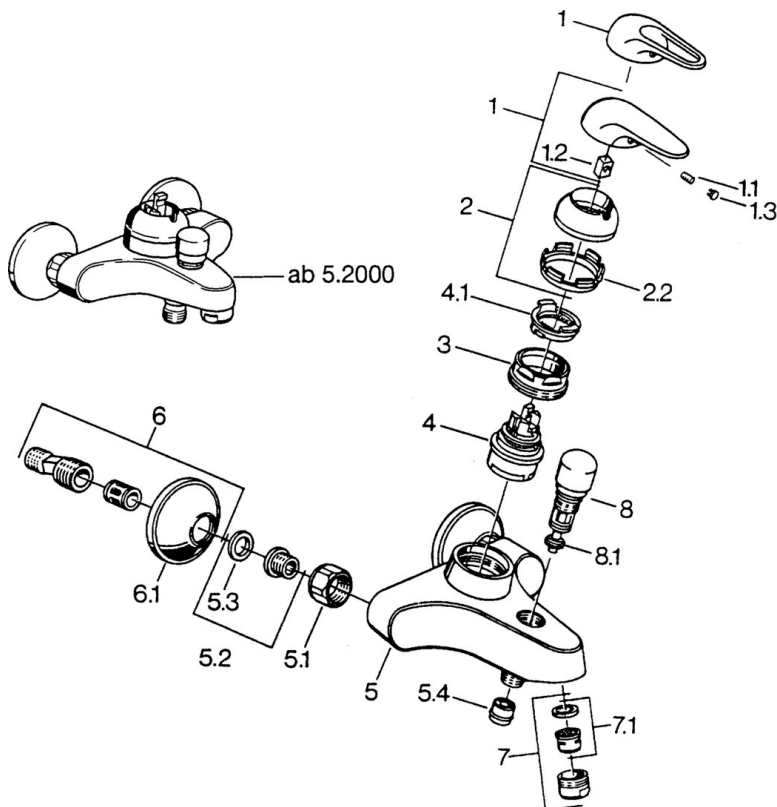

EAN: 4015474656093
static.hansa.com/0778210183

- Sprcha a vaňa
- Jednopaková
- Nástenná montáž

- Červená
- Spätný ventil (-y)

Technické údaje

Technické vlastnosti

| | |
|-----------------------------|-------------------|
| Dodávka teplej vody | max. +80°C |
| Pracovný tlak | 0.5-10 bar |
| Spätná klapka (STN EN 1717) | EB |

Schválenia a Prehlásenia

| | |
|--------------------|------------|
| Vyhlásenie o zhode | DoC |
|--------------------|------------|

Náhradné diely

SP07782100

| Názov | Kód |
|-------------------------------------|----------|
| 2 Krytka | 59906563 |
| 2.2 Upevňovacia objímka | 59906695 |
| 3 Očné skrutka, M50x1, SW45 | 59904775 |
| 4 Kartuš, 4.8 eco | 59904601 |
| 4.1 Hot water limiter | 59904759 |
| 5.1 Pripojovacie matice, G3/4, AF30 | 59902230 |
| 5.2 Seat, G1/2, L, WAF10 | 59904618 |
| 5.3 Tesniaci krúžok, 23.9x15.2x2 | 59902689 |
| 5.4 Spätný ventil | 59905714 |
| 6 Excentrický, G3/4xG1/2 | 59904793 |
| 7 Aerátor, M24x1 B | 59905872 |
| 7 Aerátor, M28x1 C | 59902088 |
| 7.1 Aerátor, M22/M24 | 59905873 |
| 8 Prepínač Biela Ukončené | 59910804 |
| 8 Prepínač | 59910803 |
| 8.1 Tesnenie sada | 59904791 |