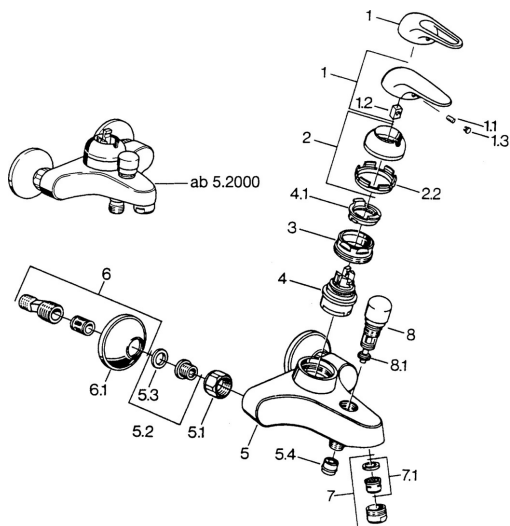

EAN: 4015474656093
static.hansa.com/0778210183

- Sprcha a vaňa
- Jednopaková
- Nástenná montáž

- Červená
- Spätný ventil (-y)

Technické údaje

Technické vlastnosti

| | |
|-----------------------------|-------------------|
| Dodávka teplej vody | max. +80°C |
| Pracovný tlak | 0.5-10 bar |
| Spätná klapka (STN EN 1717) | EB |

Schválenia a Prehlásenia

| | |
|--------------------|------------|
| Vyhlásenie o zhode | DoC |
|--------------------|------------|

Náhradné diely

SP07782100

| Názov | Kód |
|-------------------------------------|----------|
| 2 Krytka | 59906563 |
| 2.2 Upevňovacia objímka | 59906695 |
| 3 Očné skrutka, M50x1, SW45 | 59904775 |
| 4 Kartuš, 4.8 eco | 59904601 |
| 4.1 Hot water limiter | 59904759 |
| 5.1 Pripojovacie matice, G3/4, AF30 | 59902230 |
| 5.2 Seat, G1/2, L, WAF10 | 59904618 |
| 5.3 Tesniaci krúžok, 23.9x15.2x2 | 59902689 |
| 5.4 Spätný ventil | 59905714 |
| 6 Excentrický, G3/4xG1/2 | 59904793 |
| 7 Aerátor, M24x1 B | 59905872 |
| 7 Aerátor, M28x1 C | 59902088 |
| 7.1 Aerátor, M22/M24 | 59905873 |
| 8 Prepínač Biela Ukončené | 59910804 |
| 8 Prepínač | 59910803 |
| 8.1 Tesnenie sada | 59904791 |