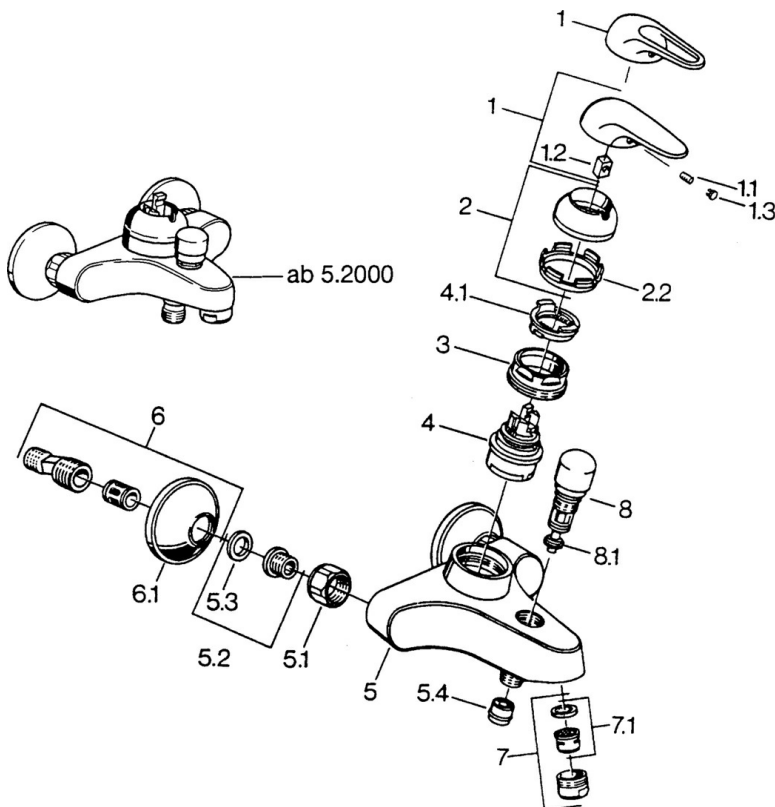

EAN: 4015474656093  
[static.hansa.com/0778210183](http://static.hansa.com/0778210183)

- Bad en douche
- Eengreeps
- Wandmontage
- Rood
- Terugslagklep

## Technische gegevens

### Technische eigenschappen

Warmwatertoevoer	<b>max. +80°C</b>
Werkdruk	<b>0.5-10 bar</b>
Terugstroom beveiliging (EN1717)	<b>EB</b>

### SP07782100

	<b>Naam</b>	<b>Code</b>
2	Kap Chroom	59906563
2.2	Vaststelling van de mouw	59906695
3	Schroefoog, M50x1, SW45	59904775
4	Binnenwerk, 4,8 eco	59904601
4.1	Hot water limiter	59904759
5.1	Aansluiting moer, G3/4, AF30	59902230
5.2	Zetel, G1/2, L, WAF10	59904618
5.3	Borgring, 23.9x15.2x2	59902689
5.4	Terugslagklep	59905714
6	Excentrieke, G3/4xG1/2 Chroom	59904793
7	Mousseur, M24x1 B Chroom	59905872
7	Mousseur, M28x1 C Chroom	59902088
7.1	Mousseur, M22/M24	59905873
8	Omsteller Wit Stopgezet	59910804
8	Omsteller Chroom	59910803
8.1	Dichting	59904791