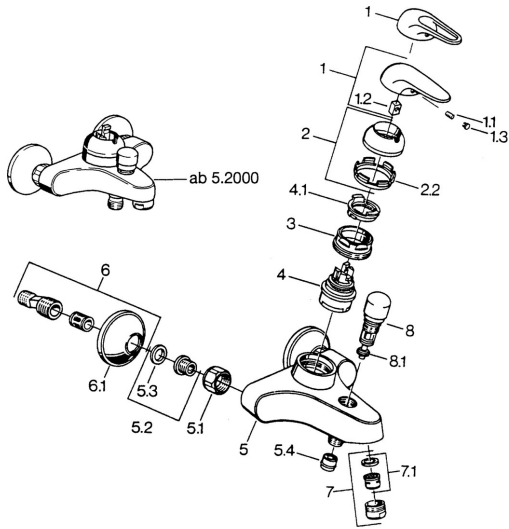

EAN: 4015474656093  
[static.hansa.com/0778210183](http://static.hansa.com/0778210183)

- Bad en douche
- Eengreeps
- Wandmontage
- Rood
- Terugslagklep

## Technische gegevens

### Technische eigenschappen

Warmwatertoevoer	<b>max. +80°C</b>
Werkdruk	<b>0.5-10 bar</b>
Terugstroom beveiliging (EN1717)	<b>EB</b>

### SP07782100

	<b>Naam</b>	<b>Code</b>
2	Kap Chroom	59906563
2.2	Vaststelling van de mouw	59906695
3	Schroefoog, M50x1, SW45	59904775
4	Binnenwerk, 4,8 eco	59904601
4.1	Hot water limiter	59904759
5.1	Aansluiting moer, G3/4, AF30	59902230
5.2	Zetel, G1/2, L, WAF10	59904618
5.3	Borgring, 23.9x15.2x2	59902689
5.4	Terugslagklep	59905714
6	Excentrieke, G3/4xG1/2 Chroom	59904793
7	Mousseur, M24x1 B Chroom	59905872
7	Mousseur, M28x1 C Chroom	59902088
7.1	Mousseur, M22/M24	59905873
8	Omsteller Wit Stopgezet	59910804
8	Omsteller Chroom	59910803
8.1	Dichting	59904791