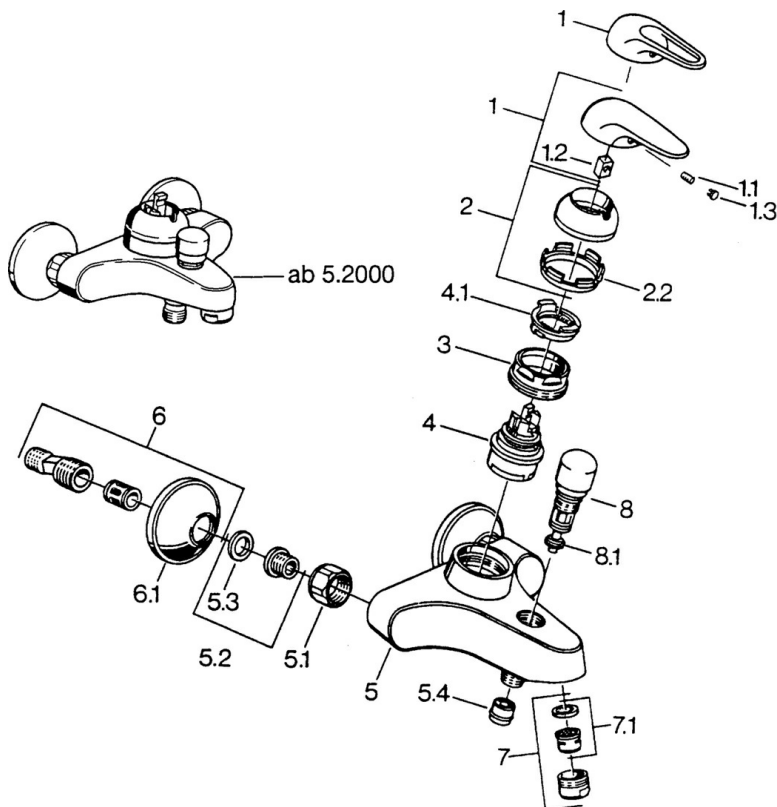

EAN: 4015474656093
static.hansa.com/0778210183

- Sprcha & vana
- Jednopaková
- Montáž na zeď
- Červená
- Zpětný ventil (-y)

Technické údaje

Technické vlastnosti

Zdroj teplé vody	max. +80°C
Pracovní tlak	0.5-10 bar
Zabezpečení proti zpětnému toku (ČSN EN 1717)	EB

Schválení a Prohlášení

Prohlášení o shodě	DoC
--------------------	-----

Náhradní díly

SP07782100

Název	Kód
2 Krytka	59906563
2.2 Upevňovací objímka	59906695
3 Oční šroub, M50x1, SW45	59904775
4 Kartuše, 4.8 eco	59904601
4.1 Hot water limiter	59904759
5.1 Připojovací matice, G3/4, AF30	59902230
5.2 Seat, G1/2, L, WAF10	59904618
5.3 Těsnící kroužek, 23.9x15.2x2	59902689
5.4 Zpětný ventil	59905714
6 Excentrický, G3/4xG1/2	59904793
7 Aerátor, M24x1 B	59905872
7 Aerátor, M28x1 C	59902088
7.1 Aerátor, M22/M24	59905873
8 Přepínač Bílá Ukončeno	59910804
8 Přepínač	59910803
8.1 Těsnící sada	59904791