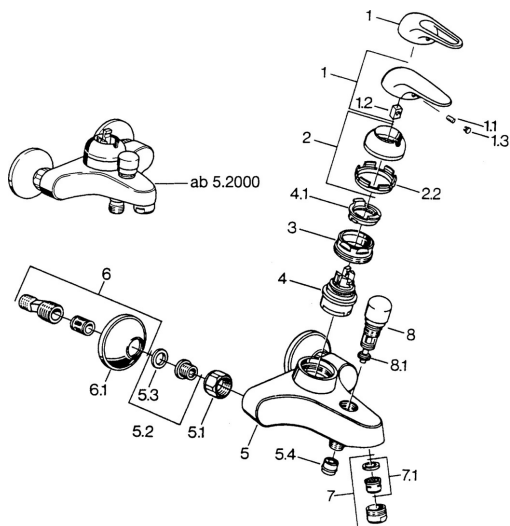

EAN: 4015474656093
static.hansa.com/0778210183

- Sprcha & vana
- Jednopaková
- Montáž na zeď
- Červená
- Zpětný ventil (-y)

Technické údaje

Technické vlastnosti

Zdroj teplé vody	max. +80°C
Pracovní tlak	0.5-10 bar
Zabezpečení proti zpětnému toku (ČSN EN 1717)	EB

Schválení a Prohlášení

Prohlášení o shodě	DoC
--------------------	-----

Náhradní díly

SP07782100

Název	Kód
2 Krytka	59906563
2.2 Upevňovací objímka	59906695
3 Oční šroub, M50x1, SW45	59904775
4 Kartuše, 4.8 eco	59904601
4.1 Hot water limiter	59904759
5.1 Připojovací matice, G3/4, AF30	59902230
5.2 Seat, G1/2, L, WAF10	59904618
5.3 Těsnící kroužek, 23.9x15.2x2	59902689
5.4 Zpětný ventil	59905714
6 Excentrický, G3/4xG1/2	59904793
7 Aerátor, M24x1 B	59905872
7 Aerátor, M28x1 C	59902088
7.1 Aerátor, M22/M24	59905873
8 Přepínač Bílá Ukončeno	59910804
8 Přepínač	59910803
8.1 Těsnící sada	59904791