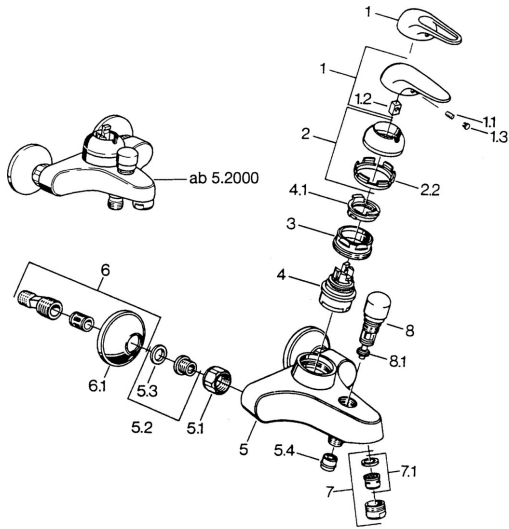

EAN: 4015474656086  
[static.hansa.com/0778210182](http://static.hansa.com/0778210182)

- Wanne & Dusche
- Einhebelmischer
- Wandmontage
- Weiss
- Rückflussverhinderer

### Technische Eigenschaften

Warmwasserversorgung  
 Arbeitsdruck  
 Sicherungseinrichtung (EN1717)

max. +80°C  
 0.5-10 bar  
 EB

## Ersatzteile

### SP07782100

Name	Art.-Nr.
2 Abdeckkappe	59906563
2.2 Befestigungshülse	59906695
3 Ringschraube, M50x1, SW45	59904775
4 Kartusche, 4.8 eco	59904601
4.1 Warmwasser Begrenzer	59904759
5.1 Anschlussmutter, G3/4, AF30	59902230
5.2 Sitz, G1/2, L, WAF10	59904618
5.3 Haltering, 23.9x15.2x2	59902689
5.4 Rückschlagventil	59905714
6 S-Anschluss, G3/4xG1/2	59904793
7 Luftsprudler, M24x1 B	59905872
7 Luftsprudler, M28x1 C	59902088
7.1 Luftsprudler, M22/M24	59905873
8 Umstellung Weiss Ausgelaufen	59910804
8 Umsteller, automatisch	59910803
8.1 Dichtungskit	59904791