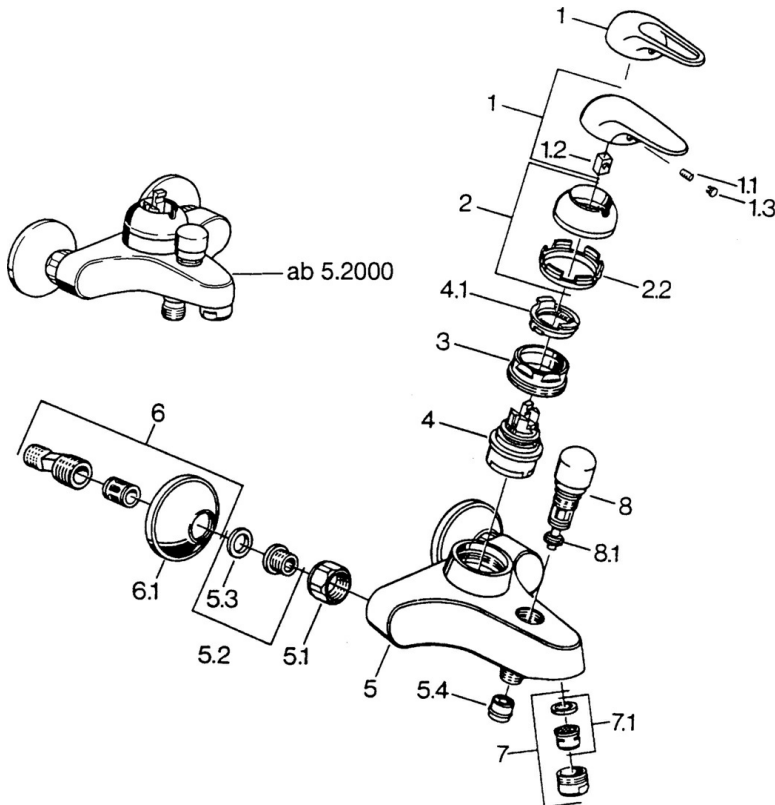

EAN: 4015474656086  
[static.hansa.com/0778210182](http://static.hansa.com/0778210182)

- Wanne & Dusche
- Einhebelmischer
- Wandmontage
- Weiss
- Rückflussverhinderer

### Technische Eigenschaften

Warmwasserversorgung  
 Arbeitsdruck  
 Sicherungseinrichtung (EN1717)

max. +80°C  
 0.5-10 bar  
 EB

## Ersatzteile

### SP07782100

Name	Art.-Nr.
2 Abdeckkappe	59906563
2.2 Befestigungshülse	59906695
3 Ringschraube, M50x1, SW45	59904775
4 Kartusche, 4.8 eco	59904601
4.1 Warmwasser Begrenzer	59904759
5.1 Anschlussmutter, G3/4, AF30	59902230
5.2 Sitz, G1/2, L, WAF10	59904618
5.3 Haltering, 23.9x15.2x2	59902689
5.4 Rückschlagventil	59905714
6 S-Anschluss, G3/4xG1/2	59904793
7 Luftsprudler, M24x1 B	59905872
7 Luftsprudler, M28x1 C	59902088
7.1 Luftsprudler, M22/M24	59905873
8 Umstellung Weiss Ausgelaufen	59910804
8 Umsteller, automatisch	59910803
8.1 Dichtungskit	59904791