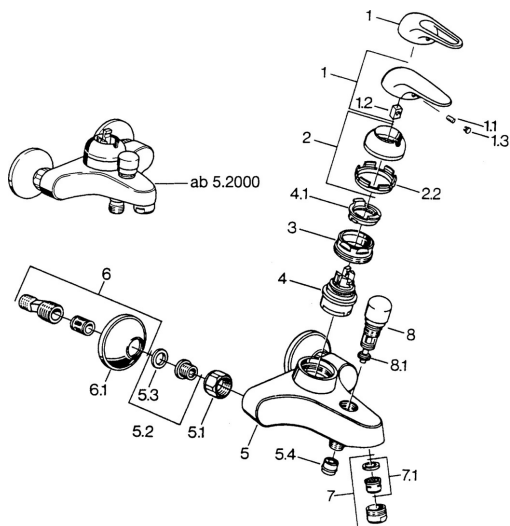

EAN: 4015474656062
static.hansa.com/07782101

- Sprcha a vaňa
- Jednopaková
- Nástenná montáž
- Chróm
- Spätňý ventil (-y)

Technické údaje

Technické vlastnosti

Dodávka teplej vody
 Pracovný tlak
 Spätňá klapka (STN EN 1717)

max. +80°C
 0.5-10 bar
 EB

Náhradné diely

SP07782100

Názov	Kód
2 Krytka	59906563
2.2 Upevňovacia objímka	59906695
3 Očné skrutka, M50x1, SW45	59904775
4 Kartuš, 4.8 eco	59904601
4.1 Hot water limiter	59904759
5.1 Pripojovacie matice, G3/4, AF30	59902230
5.2 Seat, G1/2, L, WAF10	59904618
5.3 Tesniaci krúžok, 23.9x15.2x2	59902689
5.4 Spätňý ventil	59905714
6 Excentrický, G3/4xG1/2	59904793
7 Aerátor, M24x1 B	59905872
7 Aerátor, M28x1 C	59902088
7.1 Aerátor, M22/M24	59905873
8 Prepínač Biela Ukončené	59910804
8 Prepínač	59910803
8.1 Tesnenie sada	59904791