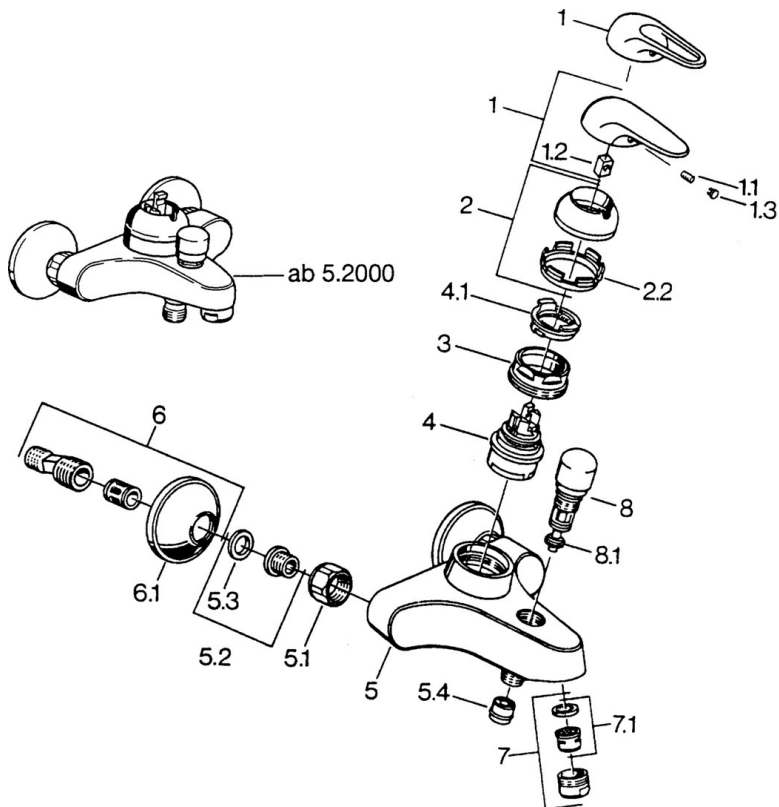

EAN: 4015474656062
static.hansa.com/07782101

- Sprcha a vaňa
- Jednopaková
- Nástenná montáž
- Chróm
- Spätňý ventil (-y)

Technické údaje

Technické vlastnosti

Dodávka teplej vody
 Pracovný tlak
 Spätňá klapka (STN EN 1717)

max. +80°C
 0.5-10 bar
 EB

Náhradné diely

SP07782100

Názov	Kód
2 Krytka	59906563
2.2 Upevňovacia objímka	59906695
3 Očné skrutka, M50x1, SW45	59904775
4 Kartuš, 4.8 eco	59904601
4.1 Hot water limiter	59904759
5.1 Pripojovacie matice, G3/4, AF30	59902230
5.2 Seat, G1/2, L, WAF10	59904618
5.3 Tesniaci krúžok, 23.9x15.2x2	59902689
5.4 Spätňý ventil	59905714
6 Excentrický, G3/4xG1/2	59904793
7 Aerátor, M24x1 B	59905872
7 Aerátor, M28x1 C	59902088
7.1 Aerátor, M22/M24	59905873
8 Prepínač Biela Ukončené	59910804
8 Prepínač	59910803
8.1 Tesnenie sada	59904791