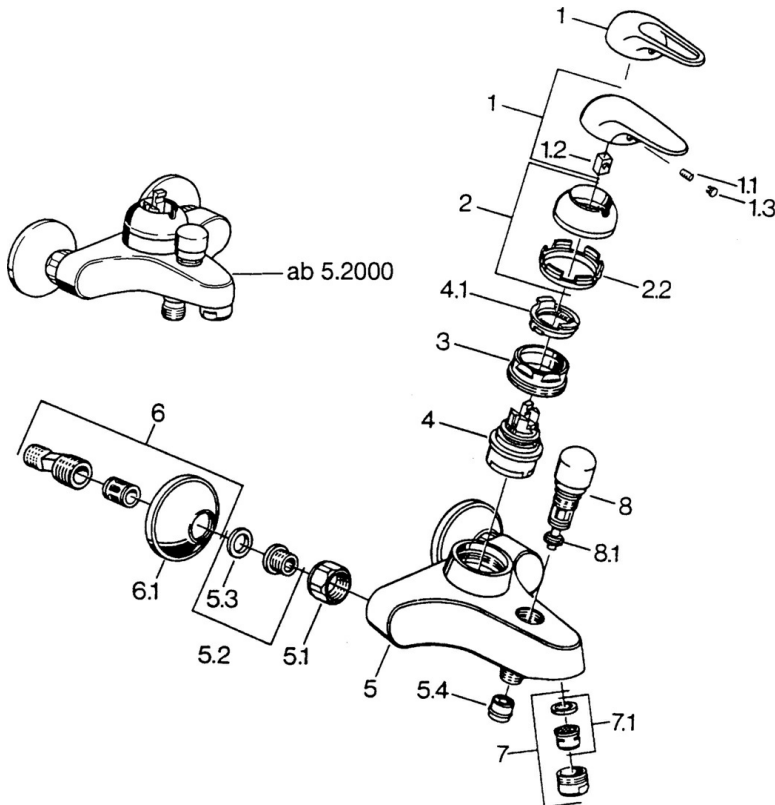

EAN: 4015474656062
static.hansa.com/07782101

- Wanne & Dusche
- Einhebelmischer
- Wandmontage
- Chrom
- Rückflussverhinderer

Technische Daten

Technische Eigenschaften

Warmwasserversorgung
 Arbeitsdruck
 Sicherungseinrichtung (EN1717)

max. +80°C
 0.5-10 bar
 EB

Ersatzteile

SP07782100

Name	Art.-Nr.
2 Abdeckkappe	59906563
2.2 Befestigungshülse	59906695
3 Ringschraube, M50x1, SW45	59904775
4 Kartusche, 4.8 eco	59904601
4.1 Warmwasser Begrenzer	59904759
5.1 Anschlussmutter, G3/4, AF30	59902230
5.2 Sitz, G1/2, L, WAF10	59904618
5.3 Haltering, 23.9x15.2x2	59902689
5.4 Rückschlagventil	59905714
6 S-Anschluss, G3/4xG1/2	59904793
7 Luftsprudler, M24x1 B	59905872
7 Luftsprudler, M28x1 C	59902088
7.1 Luftsprudler, M22/M24	59905873
8 Umstellung Weiss Ausgelaufen	59910804
8 Umsteller, automatisch	59910803
8.1 Dichtungskit	59904791