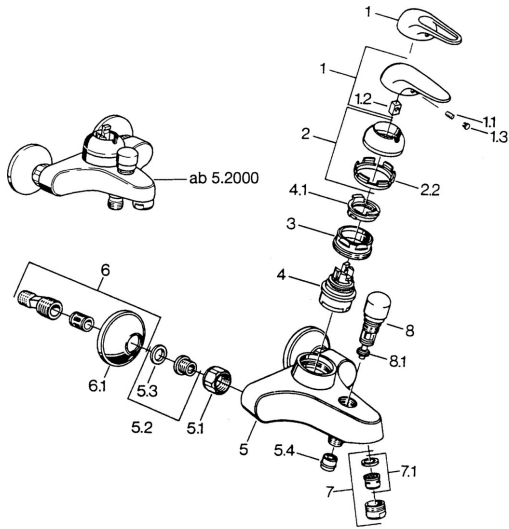

EAN: 4015474656062
static.hansa.com/07782101

- Wanne & Dusche
- Einhebelmischer
- Wandmontage
- Chrom
- Rückflussverhinderer

Technische Daten

Technische Eigenschaften

Warmwasserversorgung
 Arbeitsdruck
 Sicherungseinrichtung (EN1717)

max. +80°C
 0.5-10 bar
 EB

Ersatzteile

SP07782100

Name	Art.-Nr.
2 Abdeckkappe	59906563
2.2 Befestigungshülse	59906695
3 Ringschraube, M50x1, SW45	59904775
4 Kartusche, 4.8 eco	59904601
4.1 Warmwasser Begrenzer	59904759
5.1 Anschlussmutter, G3/4, AF30	59902230
5.2 Sitz, G1/2, L, WAF10	59904618
5.3 Haltering, 23.9x15.2x2	59902689
5.4 Rückschlagventil	59905714
6 S-Anschluss, G3/4xG1/2	59904793
7 Luftsprudler, M24x1 B	59905872
7 Luftsprudler, M28x1 C	59902088
7.1 Luftsprudler, M22/M24	59905873
8 Umstellung Weiss Ausgelaufen	59910804
8 Umsteller, automatisch	59910803
8.1 Dichtungskit	59904791