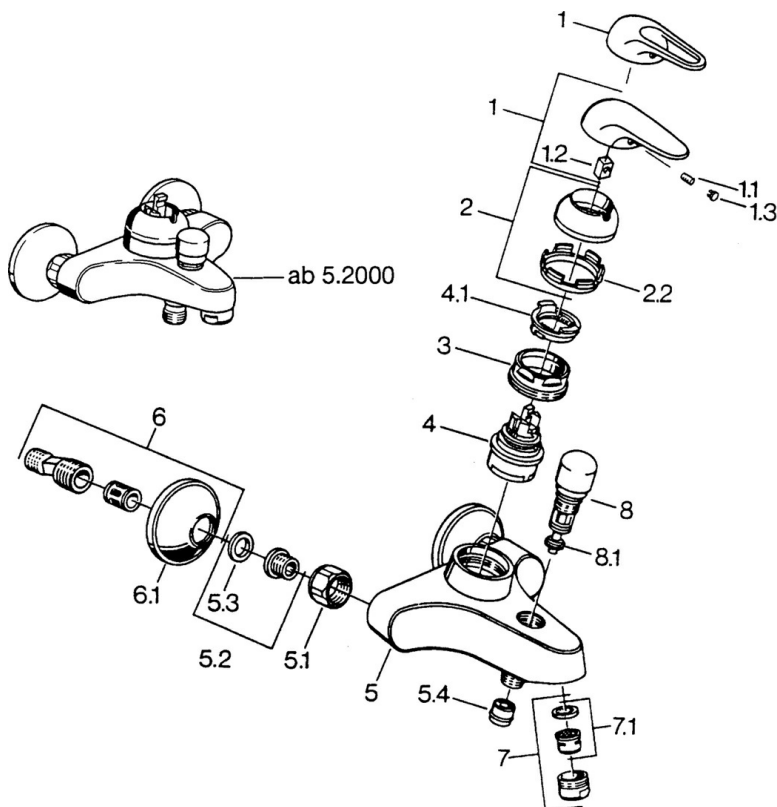

EAN: 4015474656062
static.hansa.com/07782101

- Sprcha & vana
- Jednopaková
- Montáž na zeď
- Chrom
- Zpětný ventil (-y)

Technické údaje

Technické vlastnosti

Zdroj teplé vody	max. +80°C
Pracovní tlak	0.5-10 bar
Zabezpečení proti zpětnému toku (ČSN EN 1717)	EB

Náhradní díly

SP07782100

Název	Kód
2 Krytka	59906563
2.2 Upevňovací objímka	59906695
3 Oční šroub, M50x1, SW45	59904775
4 Kartuše, 4.8 eco	59904601
4.1 Hot water limiter	59904759
5.1 Připojovací matice, G3/4, AF30	59902230
5.2 Seat, G1/2, L, WAF10	59904618
5.3 Těsnící kroužek, 23.9x15.2x2	59902689
5.4 Zpětný ventil	59905714
6 Excentrický, G3/4xG1/2	59904793
7 Aerátor, M24x1 B	59905872
7 Aerátor, M28x1 C	59902088
7.1 Aerátor, M22/M24	59905873
8 Přepínač Bílá Ukončeno	59910804
8 Přepínač	59910803
8.1 Těsnící sada	59904791