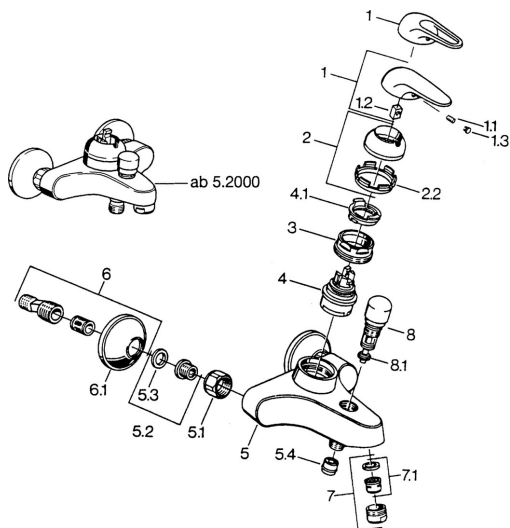

EAN: 4015474656062
static.hansa.com/07782101

- Sprcha & vana
- Jednopaková
- Montáž na zeď
- Chrom
- Zpětný ventil (-y)

Technické údaje

Technické vlastnosti

Zdroj teplé vody	max. +80°C
Pracovní tlak	0.5-10 bar
Zabezpečení proti zpětnému toku (ČSN EN 1717)	EB

Náhradní díly

SP07782100

Název	Kód
2 Krytka	59906563
2.2 Upevňovací objímka	59906695
3 Oční šroub, M50x1, SW45	59904775
4 Kartuše, 4.8 eco	59904601
4.1 Hot water limiter	59904759
5.1 Připojovací matice, G3/4, AF30	59902230
5.2 Seat, G1/2, L, WAF10	59904618
5.3 Těsnící kroužek, 23.9x15.2x2	59902689
5.4 Zpětný ventil	59905714
6 Excentrický, G3/4xG1/2	59904793
7 Aerátor, M24x1 B	59905872
7 Aerátor, M28x1 C	59902088
7.1 Aerátor, M22/M24	59905873
8 Přepínač Bílá Ukončeno	59910804
8 Přepínač	59910803
8.1 Těsnící sada	59904791