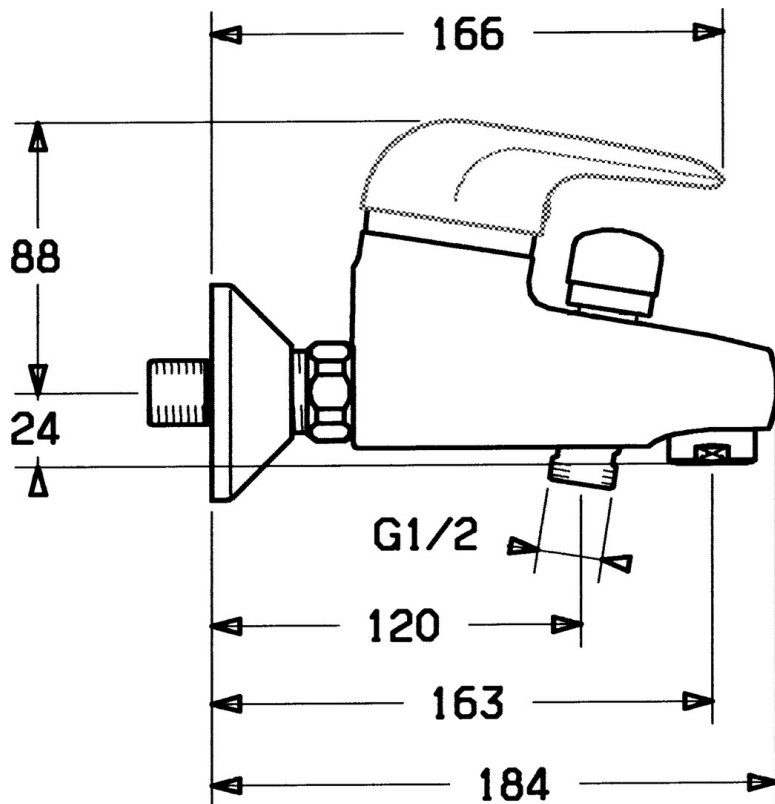

EAN: 4015474657038
static.hansa.com/0778210084

- Sprcha a vaňa
- Jednopáková
- Nástenná montáž
- Čierna
- Spätný ventil (-y)
- Bez ovládacej páky

Technické údaje

Technické vlastnosti

Dodávka teplej vody
 Pracovný tlak
 Spätná klapka (STN EN 1717)

max. +80°C
0.5-10 bar
EB

Náhradné diely

SP07782100

	Názov	Kód
2	Krytka	59906563
2.2	Upevňovacia objímka	59906695
3	Očné skrutka, M50x1, SW45	59904775
4	Kartuš, 4.8 eco	59904601
4.1	Hot water limiter	59904759
5.1	Prípojovacie matice, G3/4, AF30	59902230
5.2	Seat, G1/2, L, WAF10	59904618
5.3	Tesniaci krúžok, 23.9x15.2x2	59902689
5.4	Spätný ventil	59905714
6	Excentrický, G3/4xG1/2	59904793
7	Aerator, M24x1 B	59905872
7	Aerator, M28x1 C	59902088
7.1	Aerator, M22/M24	59905873
8	Prepínač Biela Ukončené	59910804
8	Prepínač	59910803
8.1	Tesnenie sada	59904791