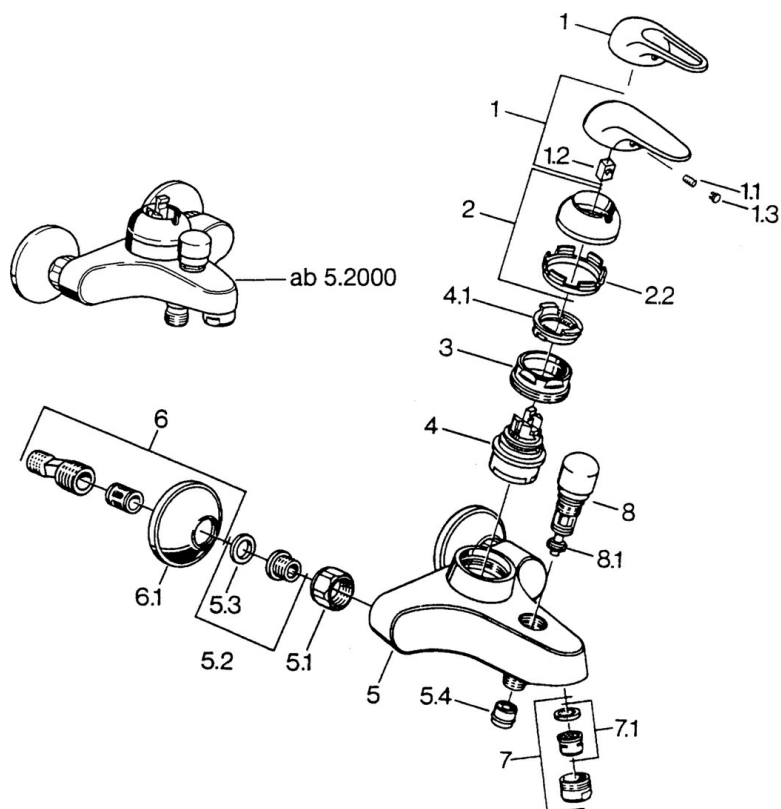

EAN: 4015474657038
static.hansa.com/0778210084

- Sprcha a vaňa
- Jednopáková
- Nástenná montáž
- Čierna
- Spätný ventil (-y)
- Bez ovládacej páky

Technické údaje

Technické vlastnosti

Dodávka teplej vody
 Pracovný tlak
 Spätná klapka (STN EN 1717)

max. +80°C
0.5-10 bar
EB

Náhradné diely

SP07782100

	Názov	Kód
2	Krytka	59906563
2.2	Upevňovacia objímka	59906695
3	Očné skrutka, M50x1, SW45	59904775
4	Kartuš, 4.8 eco	59904601
4.1	Hot water limiter	59904759
5.1	Prípojovacie matice, G3/4, AF30	59902230
5.2	Seat, G1/2, L, WAF10	59904618
5.3	Tesniaci krúžok, 23.9x15.2x2	59902689
5.4	Spätný ventil	59905714
6	Excentrický, G3/4xG1/2	59904793
7	Aerator, M24x1 B	59905872
7	Aerator, M28x1 C	59902088
7.1	Aerator, M22/M24	59905873
8	Prepínač Biela Ukončené	59910804
8	Prepínač	59910803
8.1	Tesnenie sada	59904791