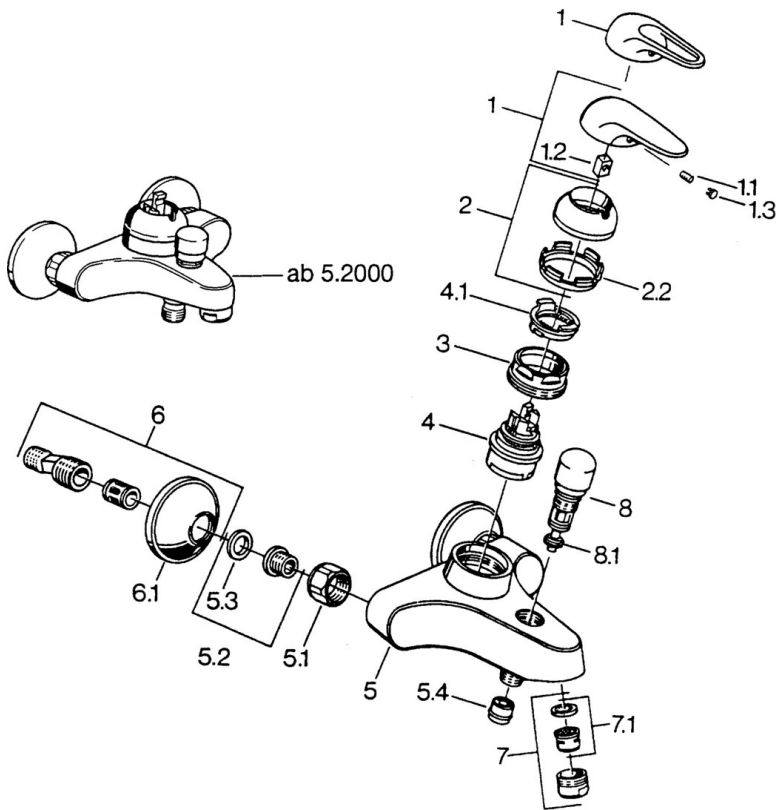

EAN: 4015474657038
static.hansa.com/0778210084

- Bad en douche
- Eengreeps
- Wandmontage
- Zwart
- Terugslagklep
- Zonder bediendingshendel

Technische gegevens

Technische eigenschappen

Warmwatertoevoer	max. +80°C
Werkdruk	0.5-10 bar
Terugstroom beveiliging (EN1717)	EB

Reserveonderdelen

SP07782100

	Naam	Code
2	Kap Chroom	59906563
2.2	Vaststelling van de mouw	59906695
3	Schroefoog, M50x1, SW45	59904775
4	Binnenwerk, 4.8 eco	59904601
4.1	Hot water limiter	59904759
5.1	Aansluiting moer, G3/4, AF30	59902230
5.2	Zetel, G1/2, L, WAF10	59904618
5.3	Borgring, 23.9x15.2x2	59902689
5.4	Terugslagklep	59905714
6	Excentrieke, G3/4xG1/2 Chroom	59904793
7	Mousseur, M24x1 B Chroom	59905872
7	Mousseur, M28x1 C Chroom	59902088
7.1	Mousseur, M22/M24	59905873
8	Omsteller Wit Stopgezet	59910804
8	Omsteller Chroom	59910803
8.1	Dichting	59904791