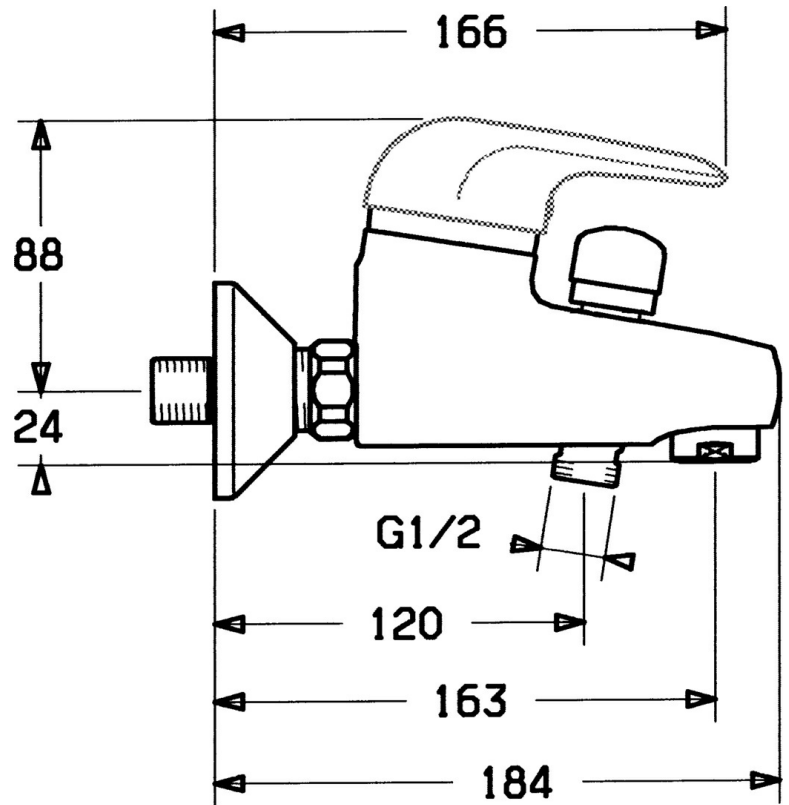

EAN: 4015474657038
static.hansa.com/0778210084

- Bad en douche
- Eengreeps
- Wandmontage
- Zwart
- Terugslagklep
- Zonder bediendingshendel

Technische gegevens

Technische eigenschappen

Warmwatertoevoer	max. +80°C
Werkdruk	0.5-10 bar
Terugstroom beveiliging (EN1717)	EB

Reserveonderdelen

SP07782100

	Naam	Code
2	Kap Chroom	59906563
2.2	Vaststelling van de mouw	59906695
3	Schroefoog, M50x1, SW45	59904775
4	Binnenwerk, 4.8 eco	59904601
4.1	Hot water limiter	59904759
5.1	Aansluiting moer, G3/4, AF30	59902230
5.2	Zetel, G1/2, L, WAF10	59904618
5.3	Borgring, 23.9x15.2x2	59902689
5.4	Terugslagklep	59905714
6	Excentrieke, G3/4xG1/2 Chroom	59904793
7	Mousseur, M24x1 B Chroom	59905872
7	Mousseur, M28x1 C Chroom	59902088
7.1	Mousseur, M22/M24	59905873
8	Omsteller Wit Stopgezet	59910804
8	Omsteller Chroom	59910803
8.1	Dichting	59904791