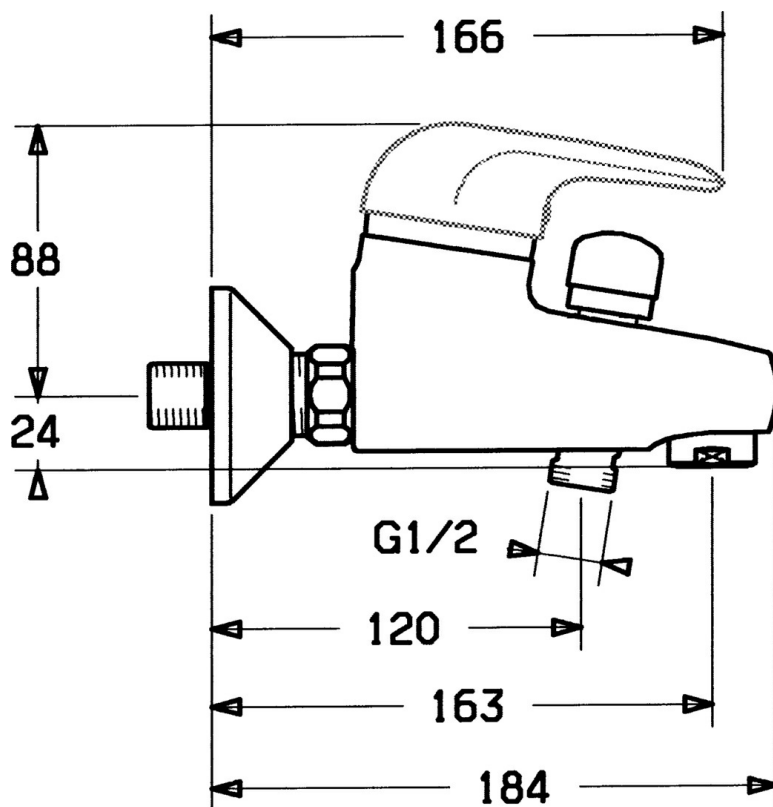

EAN: 4015474657038  
[static.hansa.com/0778210084](http://static.hansa.com/0778210084)

- Vasca & doccia
- Monocomando
- Montaggio a parete
- Nero
- Valvola/e di non ritorno
- Senza leva di comando

## Dati tecnici

### SP07782100

	Nome	Codice
2	Cappuccio Cromo	59906563
2.2	Manicotto di fissaggio	59906695
3	Vite eye, M50x1, SW45	59904775
4	Cartuccia, 4.8 eco	59904601
4.1	Hot water limiter	59904759
5.1	Dado di collegamento, G3/4, AF30	59902230
5.2	Seat, G1/2, L, WAF10	59904618
5.3	Anello di tenuta, 23.9x15.2x2	59902689
5.4	Valvola antiriflusso	59905714
6	Eccentrico, G3/4xG1/2 Cromo	59904793
7	Aeratore, M24x1 B Cromo	59905872
7	Aeratore, M28x1 C Cromo	59902088
7.1	Aeratore, M22/M24	59905873
8	Deviatore Bianco Fuori produzione	59910804
8	Deviatore Cromo	59910803
8.1	Kit di guarnizione	59904791