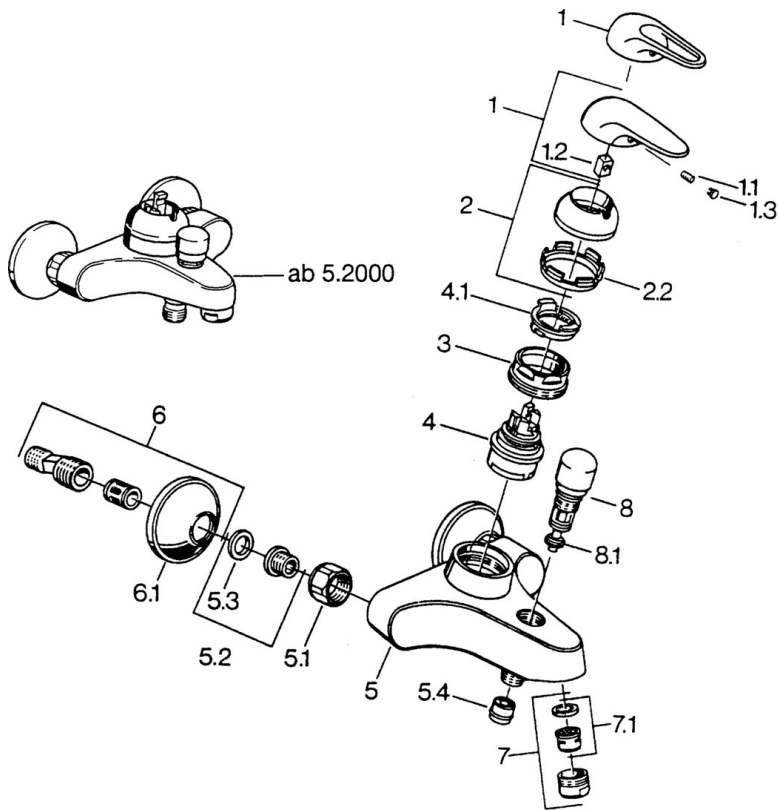

EAN: 4015474657038  
[static.hansa.com/0778210084](http://static.hansa.com/0778210084)

- Vasca & doccia
- Monocomando
- Montaggio a parete
- Nero
- Valvola/e di non ritorno
- Senza leva di comando

## Dati tecnici

## Parti di ricambio

### SP07782100

	Nome	Codice
2	Cappuccio Cromo	59906563
2.2	Manicotto di fissaggio	59906695
3	Vite eye, M50x1, SW45	59904775
4	Cartuccia, 4.8 eco	59904601
4.1	Hot water limiter	59904759
5.1	Dado di collegamento, G3/4, AF30	59902230
5.2	Seat, G1/2, L, WAF10	59904618
5.3	Anello di tenuta, 23.9x15.2x2	59902689
5.4	Valvola antiriflusso	59905714
6	Eccentrico, G3/4xG1/2 Cromo	59904793
7	Aeratore, M24x1 B Cromo	59905872
7	Aeratore, M28x1 C Cromo	59902088
7.1	Aeratore, M22/M24	59905873
8	Deviatore Bianco Fuori produzione	59910804
8	Deviatore Cromo	59910803
8.1	Kit di guarnizione	59904791