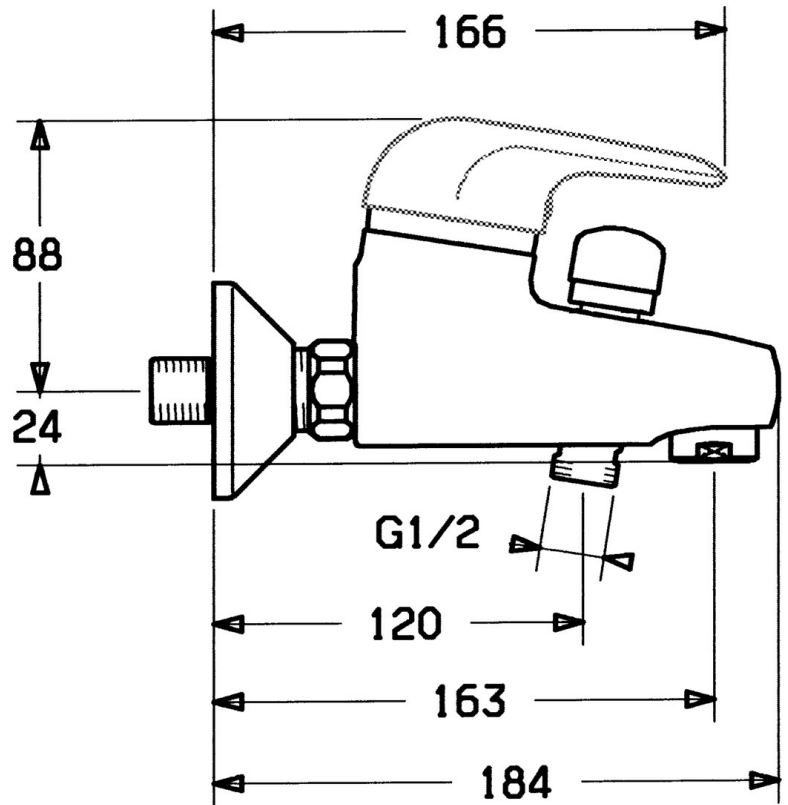

EAN: 4015474657038  
[static.hansa.com/0778210084](http://static.hansa.com/0778210084)

- Wanne & Dusche
- Einhebelmischer
- Wandmontage
- Schwarz
- Rückflussverhinderer
- Ohne Bedienhebel

## Technische Daten

### Technische Eigenschaften

Warmwasserversorgung	max. +80°C
Arbeitsdruck	0.5-10 bar
Sicherungseinrichtung (EN1717)	EB

### SP07782100

	Name	Art.-Nr.
2	Abdeckkappe	59906563
2.2	Befestigungshülse	59906695
3	Ringschraube, M50x1, SW45	59904775
4	Kartusche, 4,8 eco	59904601
4.1	Warmwasser Begrenzer	59904759
5.1	Anschlussmutter, G3/4, AF30	59902230
5.2	Sitz, G1/2, L, WAF10	59904618
5.3	Haltering, 23.9x15.2x2	59902689
5.4	Rückschlagventil	59905714
6	S-Anschluss, G3/4xG1/2	59904793
7	Luftsprudler, M24x1 B	59905872
7	Luftsprudler, M28x1 C	59902088
7.1	Luftsprudler, M22/M24	59905873
8	Umstellung Weiss Ausgelaufen	59910804
8	Umsteller, automatisch	59910803
8.1	Dichtungskit	59904791