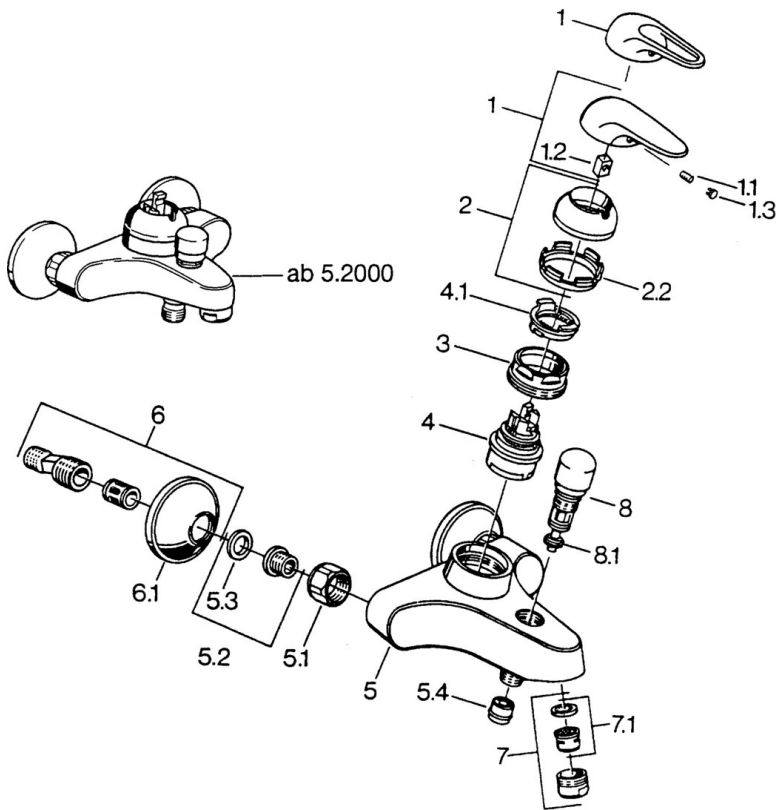

EAN: 4015474657038  
[static.hansa.com/0778210084](http://static.hansa.com/0778210084)

- Wanne & Dusche
- Einhebelmischer
- Wandmontage
- Schwarz
- Rückflussverhinderer
- Ohne Bedienhebel

### Technische Eigenschaften

Warmwasserversorgung	max. +80°C
Arbeitsdruck	0.5-10 bar
Sicherungseinrichtung (EN1717)	EB

## Ersatzteile

### SP07782100

	Name	Art.-Nr.
2	Abdeckkappe	59906563
2.2	Befestigungshülse	59906695
3	Ringschraube, M50x1, SW45	59904775
4	Kartusche, 4,8 eco	59904601
4.1	Warmwasser Begrenzer	59904759
5.1	Anschlussmutter, G3/4, AF30	59902230
5.2	Sitz, G1/2, L, WAF10	59904618
5.3	Haltering, 23.9x15.2x2	59902689
5.4	Rückschlagventil	59905714
6	S-Anschluss, G3/4xG1/2	59904793
7	Luftsprudler, M24x1 B	59905872
7	Luftsprudler, M28x1 C	59902088
7.1	Luftsprudler, M22/M24	59905873
8	Umstellung Weiss Ausgelaufen	59910804
8	Umsteller, automatisch	59910803
8.1	Dichtungskit	59904791