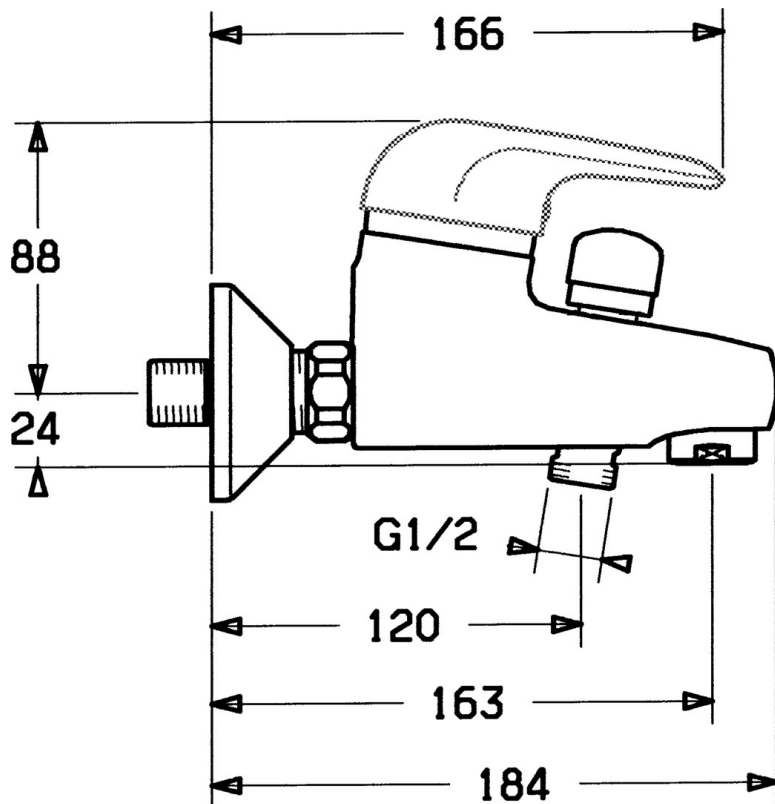

EAN: 4015474656994  
[static.hansa.com/0778210083](http://static.hansa.com/0778210083)

- Sprcha a vaňa
- Jednopáková
- Nástenná montáž
- Červená
- Spätný ventil (-y)
- Bez ovládacej páky