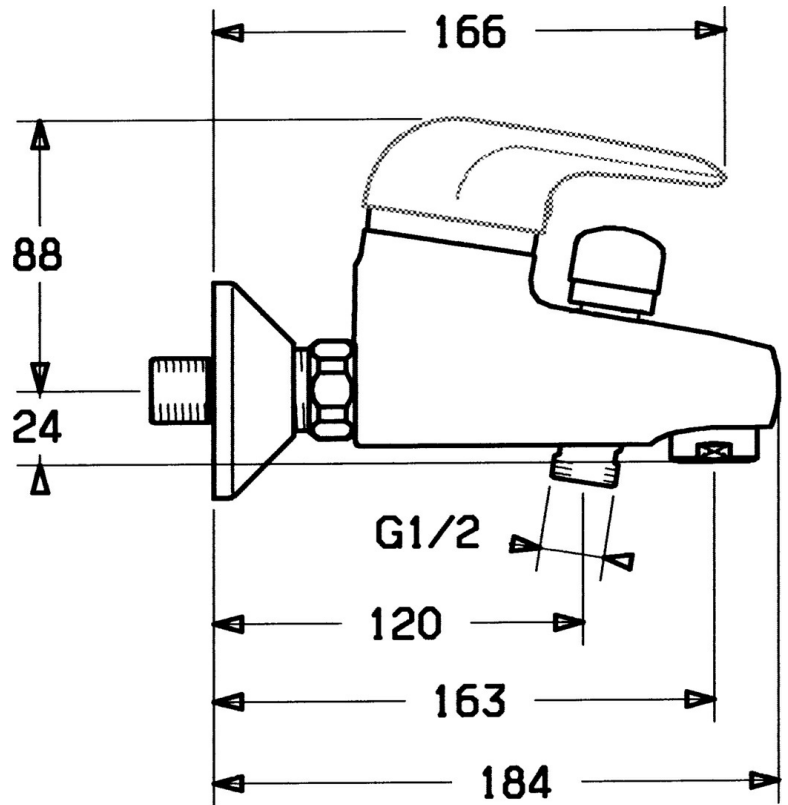

EAN: 4015474656994
static.hansa.com/0778210083

- Bad en douche
- Eengreeps
- Wandmontage
- Rood
- Terugslagklep
- Zonder bediendingshendel

Technische gegevens

Technische eigenschappen

Warmwatertoevoer	max. +80°C
Werkdruk	0.5-10 bar
Terugstroom beveiliging (EN1717)	EB