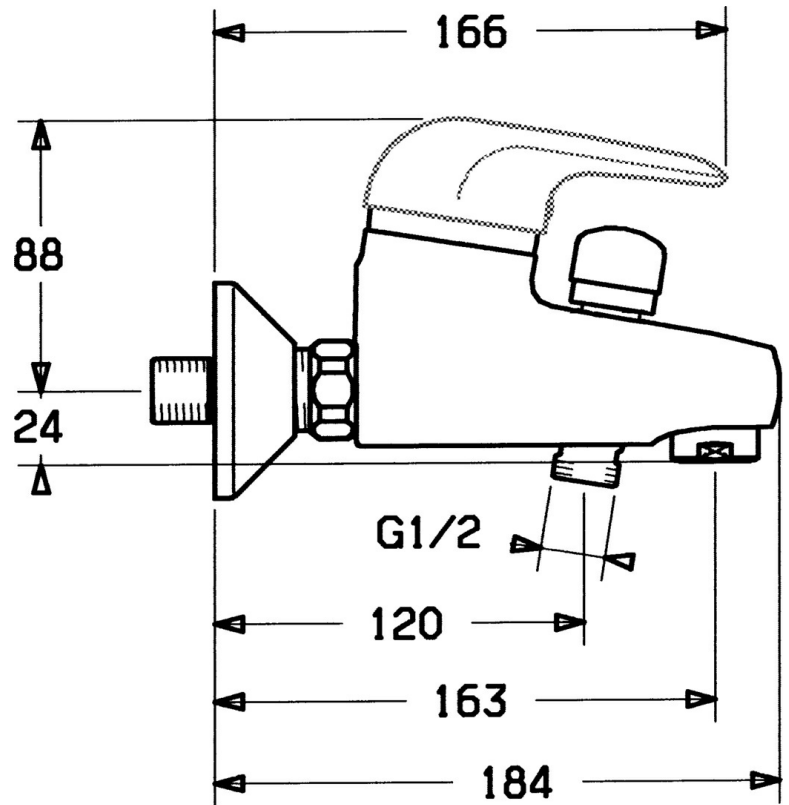

EAN: 4015474656994  
[static.hansa.com/0778210083](http://static.hansa.com/0778210083)

- Vasca & doccia
- Monocomando
- Montaggio a parete
- Rosso
- Valvola/e di non ritorno
- Senza leva di comando

## Dati tecnici