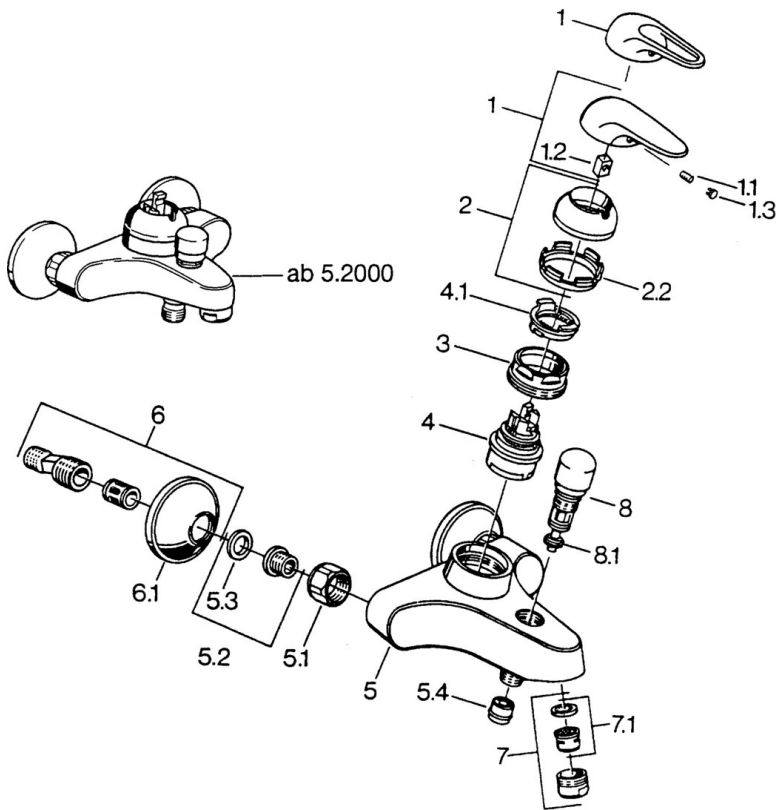

EAN: 4015474656994  
[static.hansa.com/0778210083](http://static.hansa.com/0778210083)

- Wanne & Dusche
- Einhebelmischer
- Wandmontage
- Rot
- Rückflussverhinderer
- Ohne Bedienhebel

### Technische Eigenschaften

Warmwasserversorgung	max. +80°C
Arbeitsdruck	0.5-10 bar
Sicherungseinrichtung (EN1717)	EB

## Ersatzteile

### SP07782100

	Name	Art.-Nr.
2	Abdeckkappe	59906563
2.2	Befestigungshülse	59906695
3	Ringschraube, M50x1, SW45	59904775
4	Kartusche, 4,8 eco	59904601
4.1	Warmwasser Begrenzer	59904759
5.1	Anschlussmutter, G3/4, AF30	59902230
5.2	Sitz, G1/2, L, WAF10	59904618
5.3	Haltering, 23.9x15.2x2	59902689
5.4	Rückschlagventil	59905714
6	S-Anschluss, G3/4xG1/2	59904793
7	Luftsprudler, M24x1 B	59905872
7	Luftsprudler, M28x1 C	59902088
7.1	Luftsprudler, M22/M24	59905873
8	Umstellung Weiss Ausgelaufen	59910804
8	Umsteller, automatisch	59910803
8.1	Dichtungskit	59904791