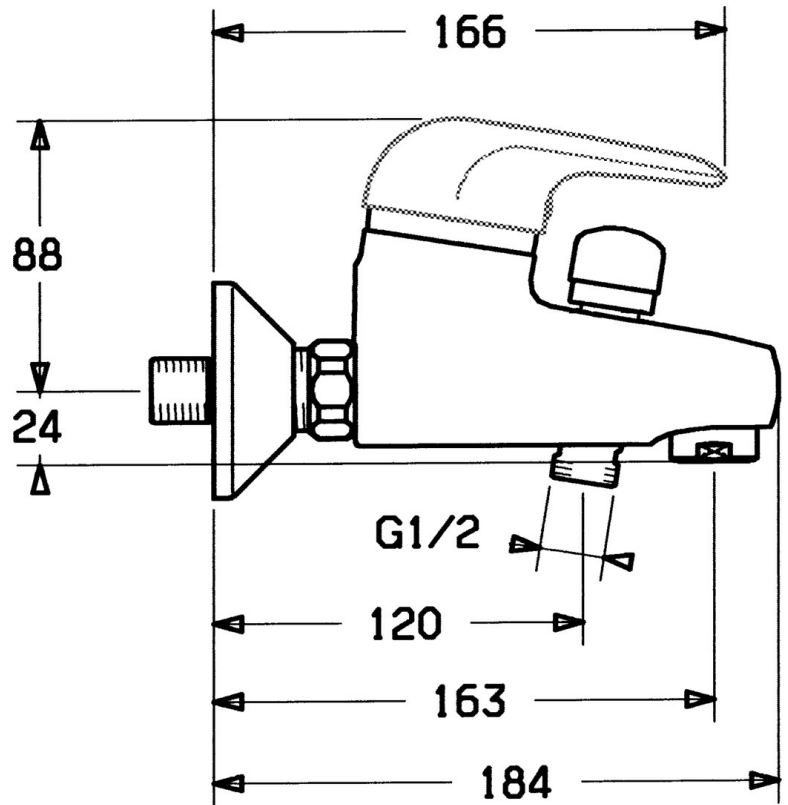

EAN: 4015474656994  
[static.hansa.com/0778210083](http://static.hansa.com/0778210083)

- Wanne & Dusche
- Einhebelmischer
- Wandmontage
- Rot
- Rückflussverhinderer
- Ohne Bedienhebel

## Technische Daten

### Technische Eigenschaften

Warmwasserversorgung	max. +80°C
Arbeitsdruck	0.5-10 bar
Sicherungseinrichtung (EN1717)	EB

### SP07782100

	Name	Art.-Nr.
2	Abdeckkappe	59906563
2.2	Befestigungshülse	59906695
3	Ringschraube, M50x1, SW45	59904775
4	Kartusche, 4,8 eco	59904601
4.1	Warmwasser Begrenzer	59904759
5.1	Anschlussmutter, G3/4, AF30	59902230
5.2	Sitz, G1/2, L, WAF10	59904618
5.3	Haltering, 23.9x15.2x2	59902689
5.4	Rückschlagventil	59905714
6	S-Anschluss, G3/4xG1/2	59904793
7	Luftsprudler, M24x1 B	59905872
7	Luftsprudler, M28x1 C	59902088
7.1	Luftsprudler, M22/M24	59905873
8	Umstellung Weiss Ausgelaufen	59910804
8	Umsteller, automatisch	59910803
8.1	Dichtungskit	59904791