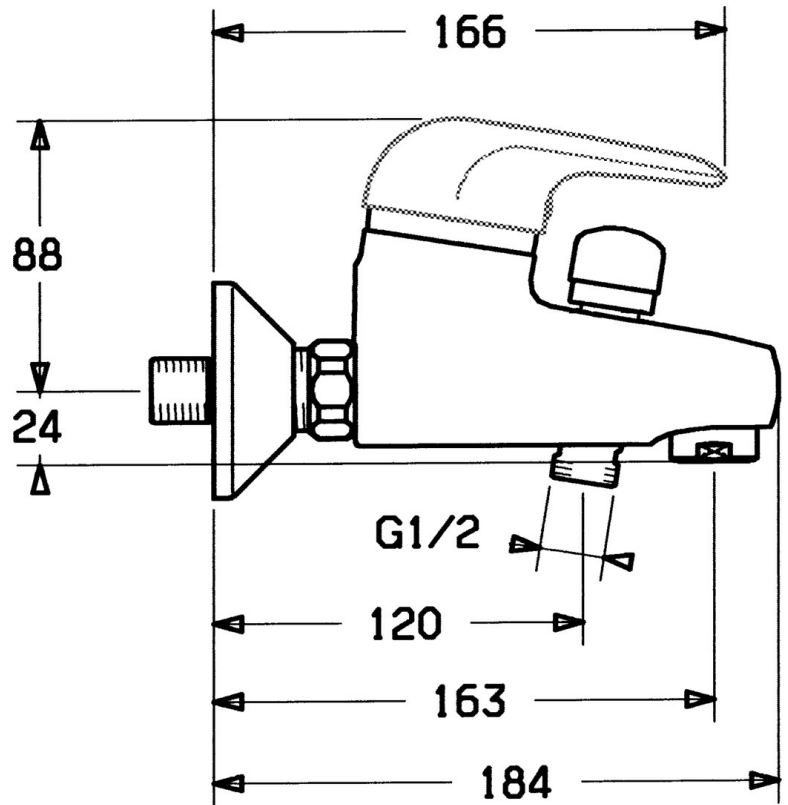

EAN: 4015474656949
static.hansa.com/0778210082

- Bad en douche
- Eengreeps
- Wandmontage
- Wit
- Terugslagklep
- Zonder bediendingshendel

Technische gegevens

Technische eigenschappen

Warmwatertoevoer	max. +80°C
Werkdruk	0.5-10 bar
Terugstroom beveiliging (EN1717)	EB