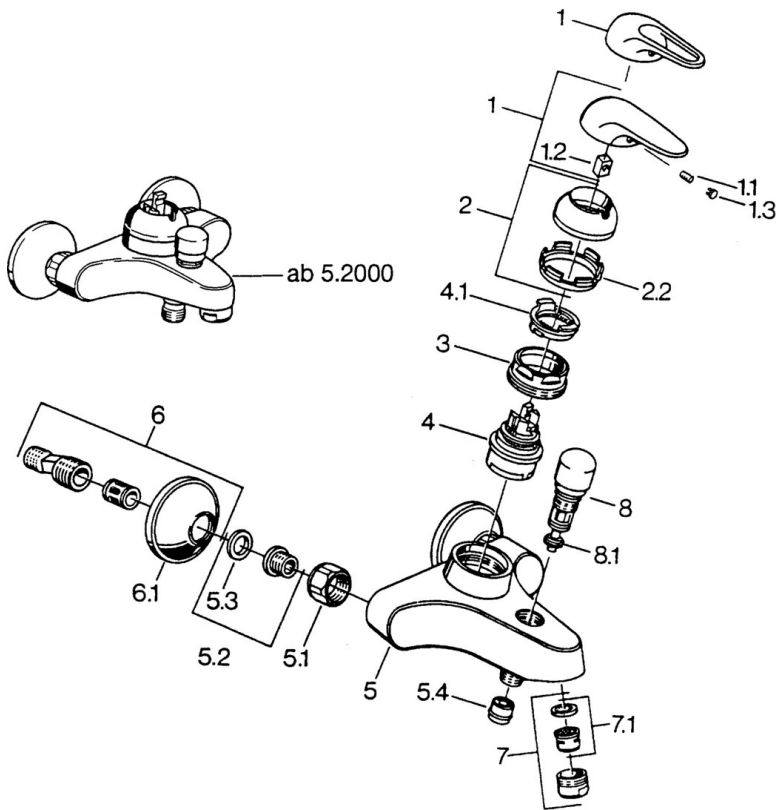

EAN: 4015474656949  
[static.hansa.com/0778210082](http://static.hansa.com/0778210082)

- Vasca & doccia
- Monocomando
- Montaggio a parete
- Bianco
- Valvola/e di non ritorno
- Senza leva di comando

## Dati tecnici

## Parti di ricambio

### SP07782100

	Nome	Codice
2	Cappuccio Cromo	59906563
2.2	Manicotto di fissaggio	59906695
3	Vite eye, M50x1, SW45	59904775
4	Cartuccia, 4.8 eco	59904601
4.1	Hot water limiter	59904759
5.1	Dado di collegamento, G3/4, AF30	59902230
5.2	Seat, G1/2, L, WAF10	59904618
5.3	Anello di tenuta, 23.9x15.2x2	59902689
5.4	Valvola antiriflusso	59905714
6	Eccentrico, G3/4xG1/2 Cromo	59904793
7	Aeratore, M24x1 B Cromo	59905872
7	Aeratore, M28x1 C Cromo	59902088
7.1	Aeratore, M22/M24	59905873
8	Deviatore Bianco Fuori produzione	59910804
8	Deviatore Cromo	59910803
8.1	Kit di guarnizione	59904791