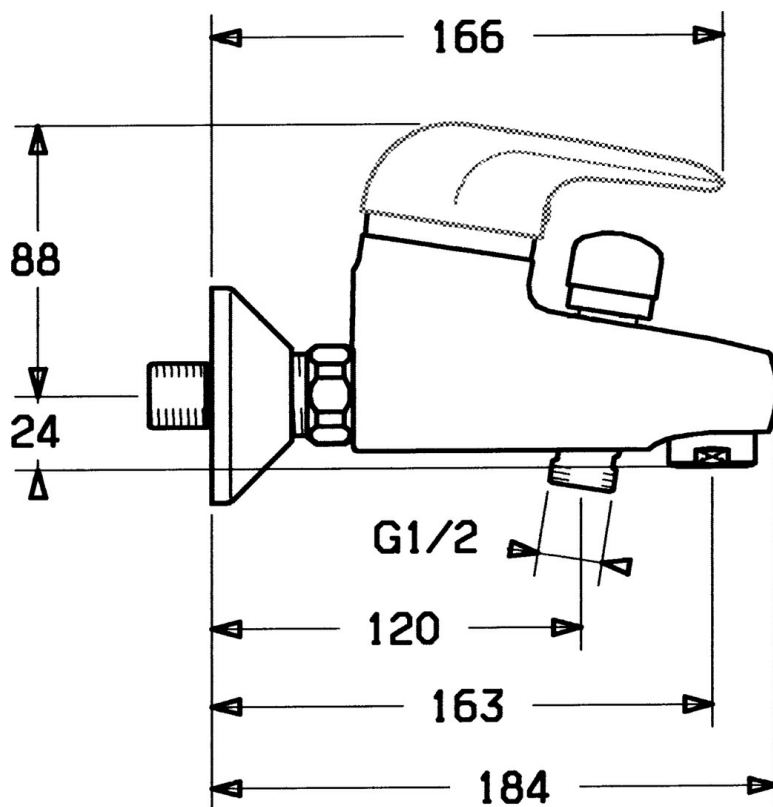

EAN: 4015474656949  
[static.hansa.com/0778210082](http://static.hansa.com/0778210082)

- Vasca & doccia
- Monocomando
- Montaggio a parete
- Bianco
- Valvola/e di non ritorno
- Senza leva di comando

## Dati tecnici

### SP07782100

	Nome	Codice
2	Cappuccio Cromo	59906563
2.2	Manicotto di fissaggio	59906695
3	Vite eye, M50x1, SW45	59904775
4	Cartuccia, 4.8 eco	59904601
4.1	Hot water limiter	59904759
5.1	Dado di collegamento, G3/4, AF30	59902230
5.2	Seat, G1/2, L, WAF10	59904618
5.3	Anello di tenuta, 23.9x15.2x2	59902689
5.4	Valvola antiriflusso	59905714
6	Eccentrico, G3/4xG1/2 Cromo	59904793
7	Aeratore, M24x1 B Cromo	59905872
7	Aeratore, M28x1 C Cromo	59902088
7.1	Aeratore, M22/M24	59905873
8	Deviatore Bianco Fuori produzione	59910804
8	Deviatore Cromo	59910803
8.1	Kit di guarnizione	59904791