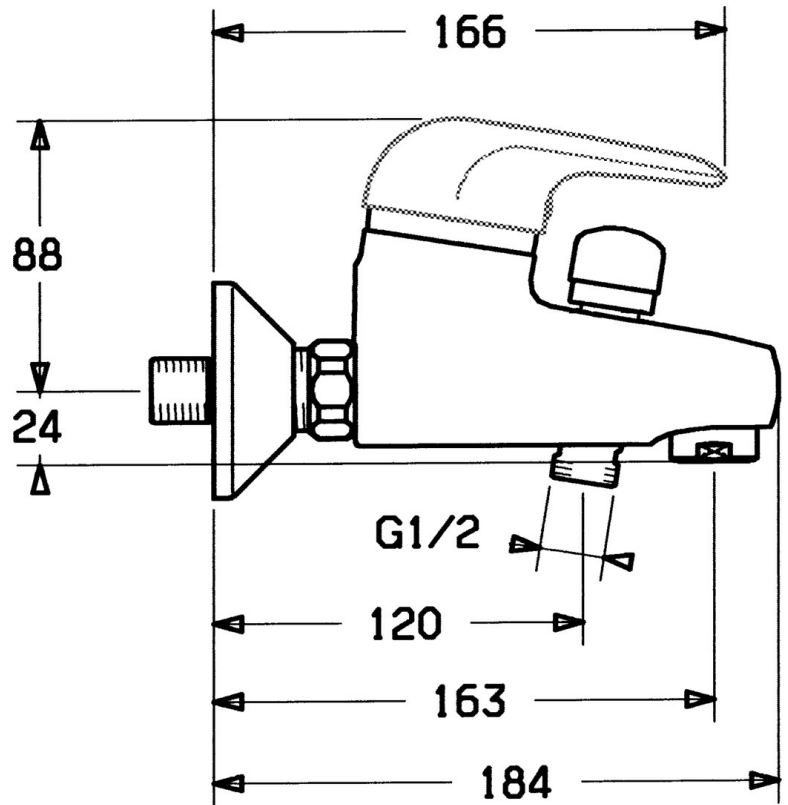

EAN: 4015474656949
static.hansa.com/0778210082

- Wanne & Dusche
- Einhebelmischer
- Wandmontage
- Weiss
- Rückflussverhinderer
- Ohne Bedienhebel

Technische Daten

Technische Eigenschaften

| | |
|--------------------------------|------------|
| Warmwasserversorgung | max. +80°C |
| Arbeitsdruck | 0.5-10 bar |
| Sicherungseinrichtung (EN1717) | EB |

Ersatzteile

SP07782100

| | Name | Art.-Nr. |
|-----|------------------------------|----------|
| 2 | Abdeckkappe | 59906563 |
| 2.2 | Befestigungshülse | 59906695 |
| 3 | Ringschraube, M50x1, SW45 | 59904775 |
| 4 | Kartusche, 4,8 eco | 59904601 |
| 4.1 | Warmwasser Begrenzer | 59904759 |
| 5.1 | Anschlussmutter, G3/4, AF30 | 59902230 |
| 5.2 | Sitz, G1/2, L, WAF10 | 59904618 |
| 5.3 | Haltering, 23.9x15.2x2 | 59902689 |
| 5.4 | Rückschlagventil | 59905714 |
| 6 | S-Anschluss, G3/4xG1/2 | 59904793 |
| 7 | Luftsprudler, M24x1 B | 59905872 |
| 7 | Luftsprudler, M28x1 C | 59902088 |
| 7.1 | Luftsprudler, M22/M24 | 59905873 |
| 8 | Umstellung Weiss Ausgelaufen | 59910804 |
| 8 | Umsteller, automatisch | 59910803 |
| 8.1 | Dichtungskit | 59904791 |