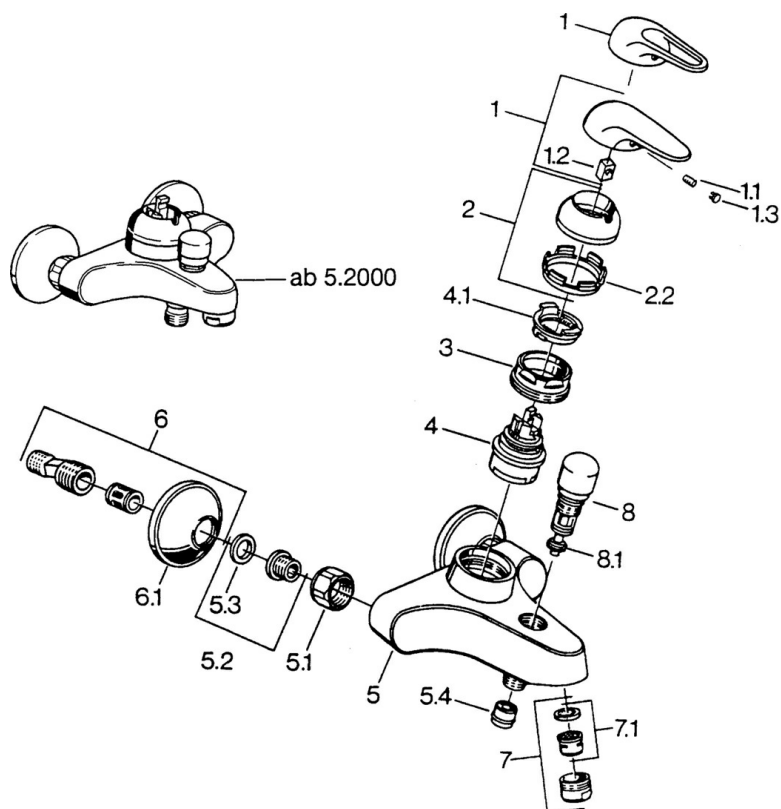

EAN: 4015474656949
static.hansa.com/0778210082

- Wanne & Dusche
- Einhebelmischer
- Wandmontage
- Weiss
- Rückflussverhinderer
- Ohne Bedienhebel

Technische Daten

Technische Eigenschaften

| | |
|--------------------------------|------------|
| Warmwasserversorgung | max. +80°C |
| Arbeitsdruck | 0.5-10 bar |
| Sicherungseinrichtung (EN1717) | EB |

Ersatzteile

SP07782100

| | Name | Art.-Nr. |
|-----|------------------------------|----------|
| 2 | Abdeckkappe | 59906563 |
| 2.2 | Befestigungshülse | 59906695 |
| 3 | Ringschraube, M50x1, SW45 | 59904775 |
| 4 | Kartusche, 4,8 eco | 59904601 |
| 4.1 | Warmwasser Begrenzer | 59904759 |
| 5.1 | Anschlussmutter, G3/4, AF30 | 59902230 |
| 5.2 | Sitz, G1/2, L, WAF10 | 59904618 |
| 5.3 | Haltering, 23.9x15.2x2 | 59902689 |
| 5.4 | Rückschlagventil | 59905714 |
| 6 | S-Anschluss, G3/4xG1/2 | 59904793 |
| 7 | Luftsprudler, M24x1 B | 59905872 |
| 7 | Luftsprudler, M28x1 C | 59902088 |
| 7.1 | Luftsprudler, M22/M24 | 59905873 |
| 8 | Umstellung Weiss Ausgelaufen | 59910804 |
| 8 | Umsteller, automatisch | 59910803 |
| 8.1 | Dichtungskit | 59904791 |