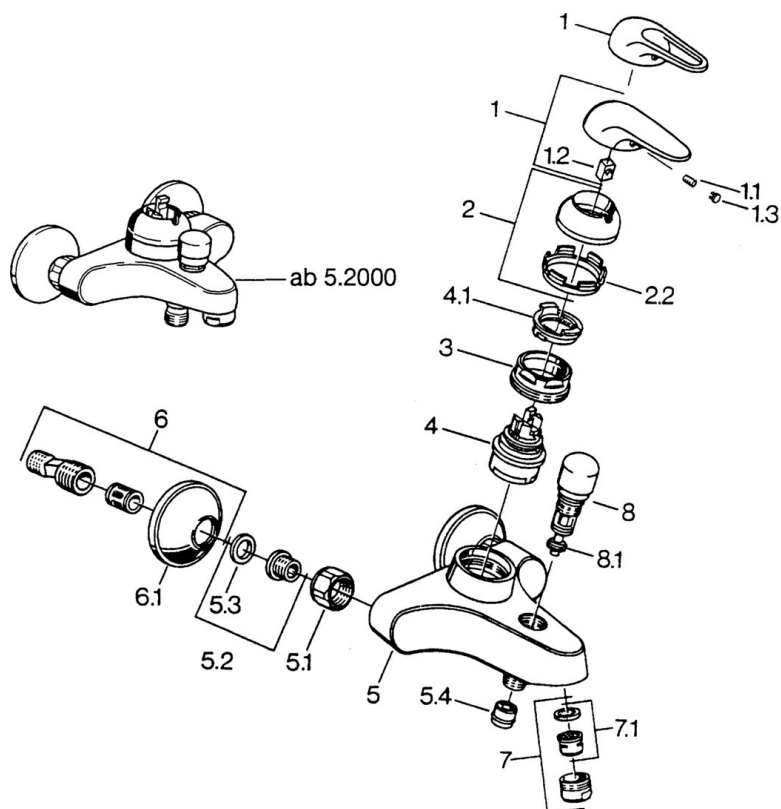

EAN: 4015474656949
static.hansa.com/0778210082

- Sprcha & vana
- Jednopáková
- Montáž na zeď
- Bílá
- Zpětný ventil (-y)
- Bez ovládací páky

Technické údaje

Technické vlastnosti

| | |
|---|-------------------|
| Zdroj teplé vody | max. +80°C |
| Pracovní tlak | 0.5-10 bar |
| Zabezpečení proti zpětnému toku (ČSN EN 1717) | EB |

Náhradní díly

SP07782100

| | Název | Kód |
|-----|--------------------------------|----------|
| 2 | Krytka | 59906563 |
| 2.2 | Upevňovací objímka | 59906695 |
| 3 | Oční šroub, M50x1, SW45 | 59904775 |
| 4 | Kartuše, 4.8 eco | 59904601 |
| 4.1 | Hot water limiter | 59904759 |
| 5.1 | Připojovací matice, G3/4, AF30 | 59902230 |
| 5.2 | Seat, G1/2, L, WAF10 | 59904618 |
| 5.3 | Těsnící kroužek, 23.9x15.2x2 | 59902689 |
| 5.4 | Zpětný ventil | 59905714 |
| 6 | Excentrický, G3/4xG1/2 | 59904793 |
| 7 | Aerator, M24x1 B | 59905872 |
| 7 | Aerator, M28x1 C | 59902088 |
| 7.1 | Aerator, M22/M24 | 59905873 |
| 8 | Přepínač Bílá Ukončeno | 59910804 |
| 8 | Přepínač | 59910803 |
| 8.1 | Těsnící sada | 59904791 |