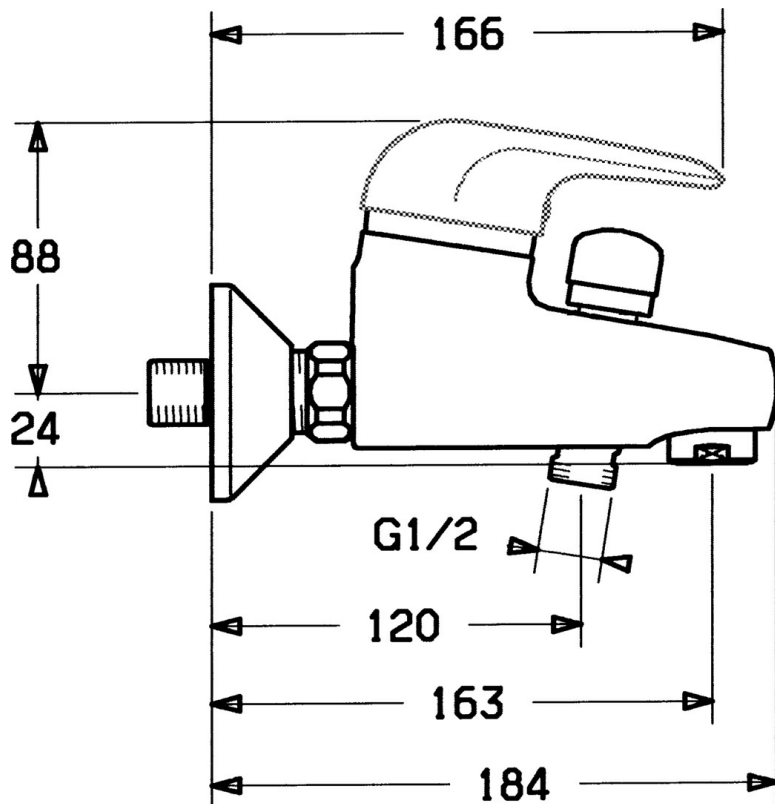

EAN: 4015474656949
static.hansa.com/0778210082

- Sprcha & vana
- Jednopáková
- Montáž na zeď
- Bílá
- Zpětný ventil (-y)
- Bez ovládací páky

Technické údaje

Technické vlastnosti

| | |
|---|-------------------|
| Zdroj teplé vody | max. +80°C |
| Pracovní tlak | 0.5-10 bar |
| Zabezpečení proti zpětnému toku (ČSN EN 1717) | EB |

Náhradní díly

SP07782100

| | Název | Kód |
|-----|--------------------------------|----------|
| 2 | Krytka | 59906563 |
| 2.2 | Upevňovací objímka | 59906695 |
| 3 | Oční šroub, M50x1, SW45 | 59904775 |
| 4 | Kartuše, 4.8 eco | 59904601 |
| 4.1 | Hot water limiter | 59904759 |
| 5.1 | Připojovací matice, G3/4, AF30 | 59902230 |
| 5.2 | Seat, G1/2, L, WAF10 | 59904618 |
| 5.3 | Těsnící kroužek, 23.9x15.2x2 | 59902689 |
| 5.4 | Zpětný ventil | 59905714 |
| 6 | Excentrický, G3/4xG1/2 | 59904793 |
| 7 | Aerator, M24x1 B | 59905872 |
| 7 | Aerator, M28x1 C | 59902088 |
| 7.1 | Aerator, M22/M24 | 59905873 |
| 8 | Přepínač Bílá Ukončeno | 59910804 |
| 8 | Přepínač | 59910803 |
| 8.1 | Těsnící sada | 59904791 |