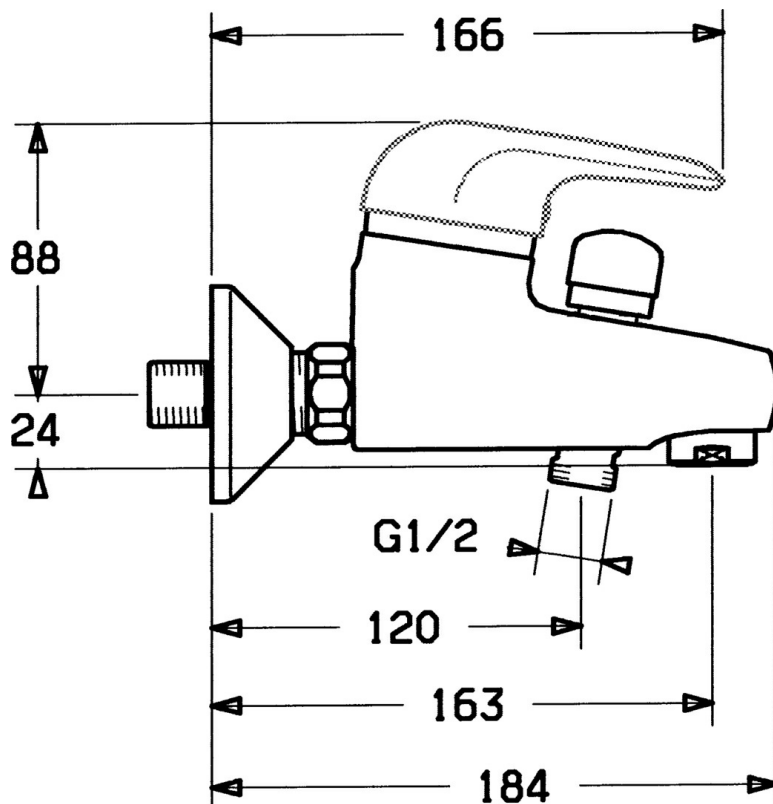

EAN: 4015474656925
static.hansa.com/07782100

- Sprcha a vaňa
- Jednopáková
- Nástenná montáž
- Chróm
- Spätný ventil (-y)
- Bez ovládacej páky

Technické údaje

Technické vlastnosti

| | |
|-----------------------------|------------|
| Dodávka teplej vody | max. +80°C |
| Pracovný tlak | 0.5-10 bar |
| Spätná klapka (STN EN 1717) | EB |