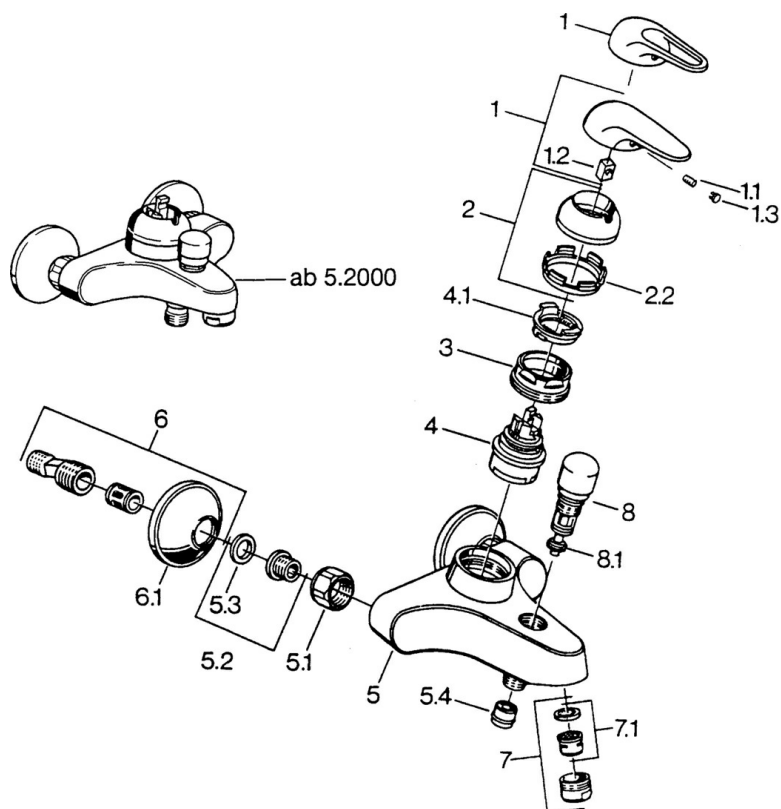

EAN: 4015474656925
static.hansa.com/07782100

- Bad en douche
- Eengreeps
- Wandmontage
- Chroom
- Terugslagklep
- Zonder bediendingshendel

Technische gegevens

Technische eigenschappen

Warmwatertoever	max. +80°C
Werkdruk	0.5-10 bar
Terugstroom beveiliging (EN1717)	EB

Reserveonderdelen

SP07782100

	Naam	Code
2	Kap Chrom	59906563
2.2	Vaststelling van de mouw	59906695
3	Schroef, M50x1, SW45	59904775
4	Binnenwerk, 4.8 eco	59904601
4.1	Hot water limiter	59904759
5.1	Aansluiting moer, G3/4, AF30	59902230
5.2	Zetel, G1/2, L, WAF10	59904618
5.3	Borgring, 23.9x15.2x2	59902689
5.4	Terugslagklep	59905714
6	Excentrieke, G3/4xG1/2 Chrom	59904793
7	Mousseur, M24x1 B Chrom	59905872
7	Mousseur, M28x1 C Chrom	59902088
7.1	Mousseur, M22/M24	59905873
8	Omsteller Wit Stopgezet	59910804
8	Omsteller Chrom	59910803
8.1	Dichting	59904791