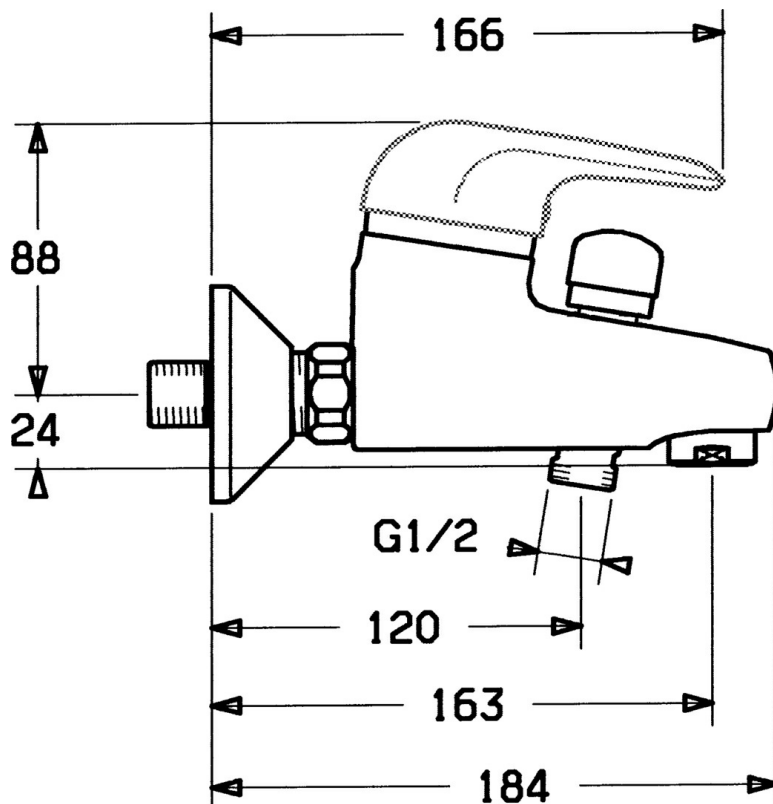

EAN: 4015474656925
static.hansa.com/07782100

- Bad en douche
- Eengreeps
- Wandmontage
- Chroom
- Terugslagklep
- Zonder bediendingshendel

Technische gegevens

Technische eigenschappen

Warmwatertoever	max. +80°C
Werkdruk	0.5-10 bar
Terugstroom beveiliging (EN1717)	EB

Reserveonderdelen

SP07782100

	Naam	Code
2	Kap Chrom	59906563
2.2	Vaststelling van de mouw	59906695
3	Schroef, M50x1, SW45	59904775
4	Binnenwerk, 4.8 eco	59904601
4.1	Hot water limiter	59904759
5.1	Aansluiting moer, G3/4, AF30	59902230
5.2	Zetel, G1/2, L, WAF10	59904618
5.3	Borgring, 23.9x15.2x2	59902689
5.4	Terugslagklep	59905714
6	Excentrieke, G3/4xG1/2 Chrom	59904793
7	Mousseur, M24x1 B Chrom	59905872
7	Mousseur, M28x1 C Chrom	59902088
7.1	Mousseur, M22/M24	59905873
8	Omsteller Wit Stopgezet	59910804
8	Omsteller Chrom	59910803
8.1	Dichting	59904791