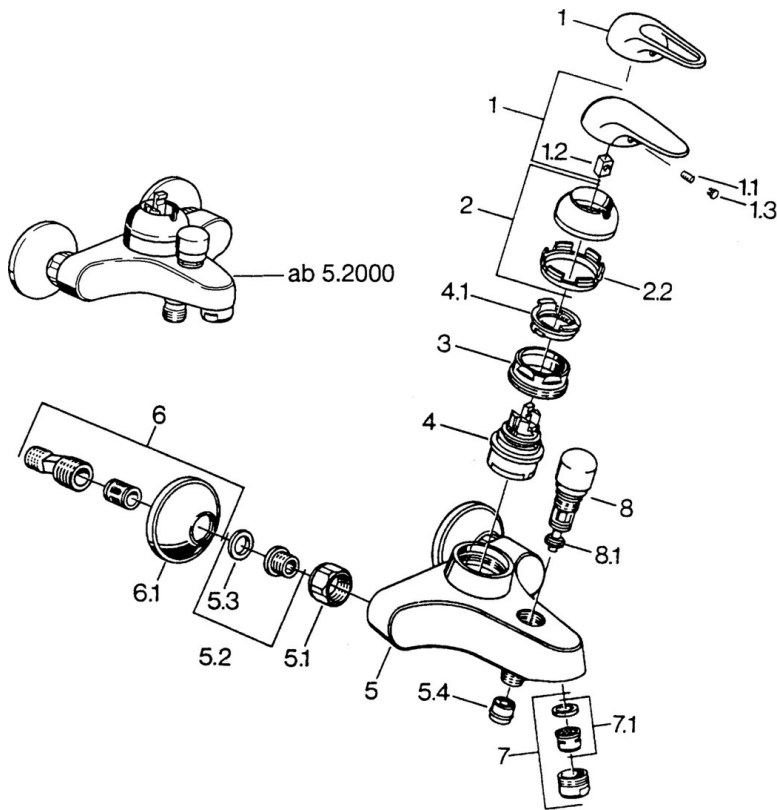

EAN: 4015474656925  
[static.hansa.com/07782100](https://static.hansa.com/07782100)

- Wanne & Dusche
- Einhebelmischer
- Wandmontage
- Chrom
- Rückflussverhinderer
- Ohne Bedienhebel

### Technische Eigenschaften

Warmwasserversorgung	max. +80°C
Arbeitsdruck	0.5-10 bar
Sicherungseinrichtung (EN1717)	EB

## Ersatzteile

### SP07782100

	Name	Art.-Nr.
2	Abdeckkappe	59906563
2.2	Befestigungshülse	59906695
3	Ringschraube, M50x1, SW45	59904775
4	Kartusche, 4.8 eco	59904601
4.1	Warmwasser Begrenzer	59904759
5.1	Anschlussmutter, G3/4, AF30	59902230
5.2	Sitz, G1/2, L, WAF10	59904618
5.3	Haltering, 23.9x15.2x2	59902689
5.4	Rückschlagventil	59905714
6	S-Anschluss, G3/4xG1/2	59904793
7	Luftsprudler, M24x1 B	59905872
7	Luftsprudler, M28x1 C	59902088
7.1	Luftsprudler, M22/M24	59905873
8	Umstellung Weiss Ausgelaufen	59910804
8	Umsteller, automatisch	59910803
8.1	Dichtungskit	59904791