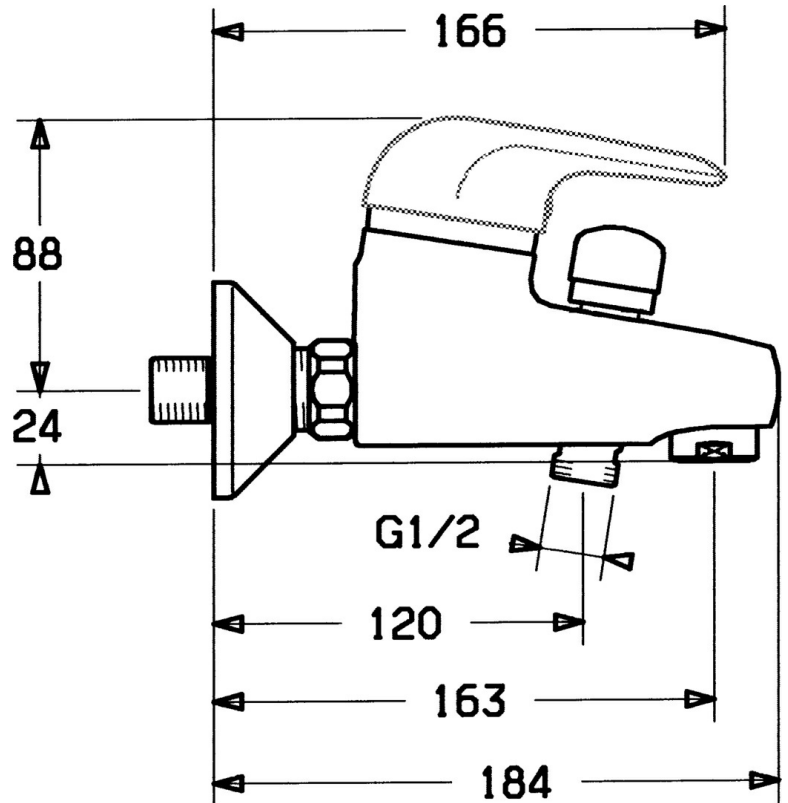

EAN: 4015474656925  
[static.hansa.com/07782100](https://static.hansa.com/07782100)

- Wanne & Dusche
- Einhebelmischer
- Wandmontage
- Chrom
- Rückflussverhinderer
- Ohne Bedienhebel

## Technische Daten

### Technische Eigenschaften

Warmwasserversorgung	max. +80°C
Arbeitsdruck	0.5-10 bar
Sicherungseinrichtung (EN1717)	EB

### SP07782100

	Name	Art.-Nr.
2	Abdeckkappe	59906563
2.2	Befestigungshülse	59906695
3	Ringschraube, M50x1, SW45	59904775
4	Kartusche, 4.8 eco	59904601
4.1	Warmwasser Begrenzer	59904759
5.1	Anschlussmutter, G3/4, AF30	59902230
5.2	Sitz, G1/2, L, WAF10	59904618
5.3	Haltering, 23.9x15.2x2	59902689
5.4	Rückschlagventil	59905714
6	S-Anschluss, G3/4xG1/2	59904793
7	Luftsprudler, M24x1 B	59905872
7	Luftsprudler, M28x1 C	59902088
7.1	Luftsprudler, M22/M24	59905873
8	Umstellung Weiss Ausgelaufen	59910804
8	Umsteller, automatisch	59910803
8.1	Dichtungskit	59904791