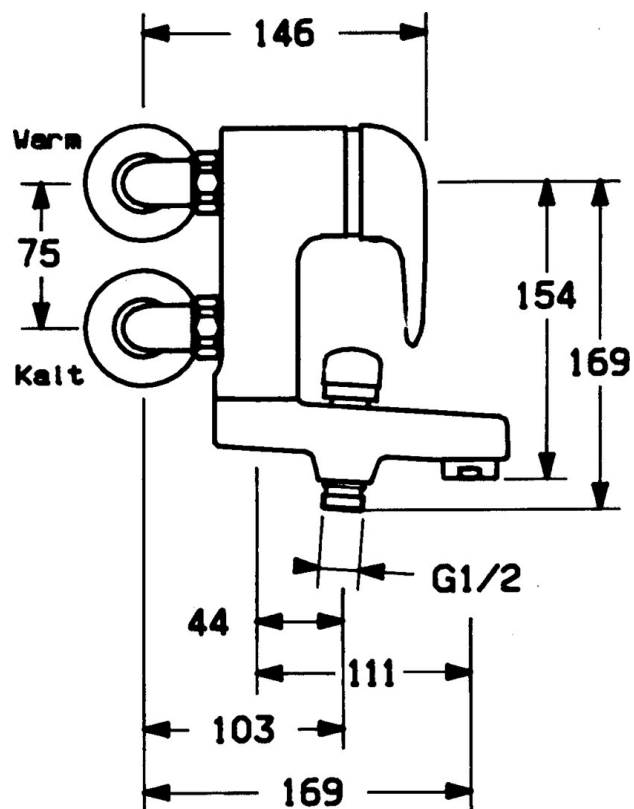

EAN: 4015474675285
static.hansa.com/07772531

- Sprcha a vaňa
- Jednopáková
- Nástenná montáž
- Chróm
- Spätný ventil (-y)
- Tlmiče

Technické údaje

Technické vlastnosti

Dodávka teplej vody	max. +80°C
Pracovný tlak	0.5-10 bar
Spätná klapka (STN EN 1717)	EB

Náhradné diely

SP01772504

Název	Kód
1 Ovládací rukoväť	59913904
1.1 Skrutka, M5x8, SW2.5	59904755
1.2 Klzné puzdro	59904778
1.3 Plug, hot/cold	59906705
2 Krytka	59906563
2.2 Upevňovacia objímka	59906695
3 Očné skrutka, M50x1, SW45	59904775
4 Kartuš, 4.8 eco	59904601
4.1 Hot water limiter	59904759
5.1 Pripojovacie matice, G3/4, AF30	59902230
5.2 Seat, G1/2, L, WAF10	59904618
5.3 Tesniaci krúžok, 23.9x15.2x2	59902689
5.4 Skrutka, M4x8 Ukončené	59901419
5.5 O-krúžok, 18x2.5	59902342
6 Angle coupling Ukončené	59905587
7 Excentrický, G3/4xG1/2	59904793
7.1 Kryt príruby	59904796
7.2 Tlmič	59904792
8 Výtokové rameno Ukončené	59911383
8.1 Závit bradavky, G1/2xM18x1	59911384
8.2 O-krúžok, d 15x1.2	59911395
8.4 Spätný ventil	59905714
9 Aerátor, M28x1 D	59907198
10 Prepínač	59910803
10.1 Tesnenie sada	59904791