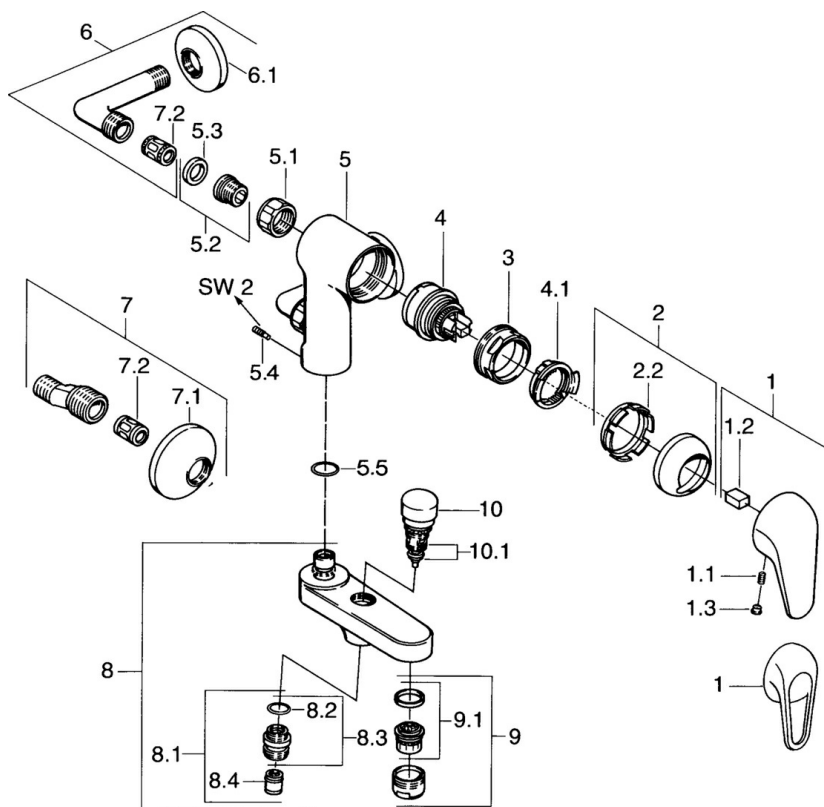

EAN: 4015474675285
static.hansa.com/07772531

- Sprcha a vaňa
- Jednopáková
- Nástenná montáž
- Chróm
- Spätný ventil (-y)
- Tlmiče

Technické údaje

Technické vlastnosti

Dodávka teplej vody	max. +80°C
Pracovný tlak	0.5-10 bar
Spätná klapka (STN EN 1717)	EB

Náhradné diely

SP01772504

Název	Kód
1 Ovládací rukoväť	59913904
1.1 Skrutka, M5x8, SW2.5	59904755
1.2 Klzné puzdro	59904778
1.3 Plug, hot/cold	59906705
2 Krytka	59906563
2.2 Upevňovacia objímka	59906695
3 Očné skrutka, M50x1, SW45	59904775
4 Kartuš, 4.8 eco	59904601
4.1 Hot water limiter	59904759
5.1 Pripojovacie matice, G3/4, AF30	59902230
5.2 Seat, G1/2, L, WAF10	59904618
5.3 Tesniaci krúžok, 23.9x15.2x2	59902689
5.4 Skrutka, M4x8 Ukončené	59901419
5.5 O-krúžok, 18x2.5	59902342
6 Angle coupling Ukončené	59905587
7 Excentrický, G3/4xG1/2	59904793
7.1 Kryt príruby	59904796
7.2 Tlmič	59904792
8 Výtokové rameno Ukončené	59911383
8.1 Závit bradavky, G1/2xM18x1	59911384
8.2 O-krúžok, d 15x1.2	59911395
8.4 Spätný ventil	59905714
9 Aerátor, M28x1 D	59907198
10 Prepínač	59910803
10.1 Tesnenie sada	59904791