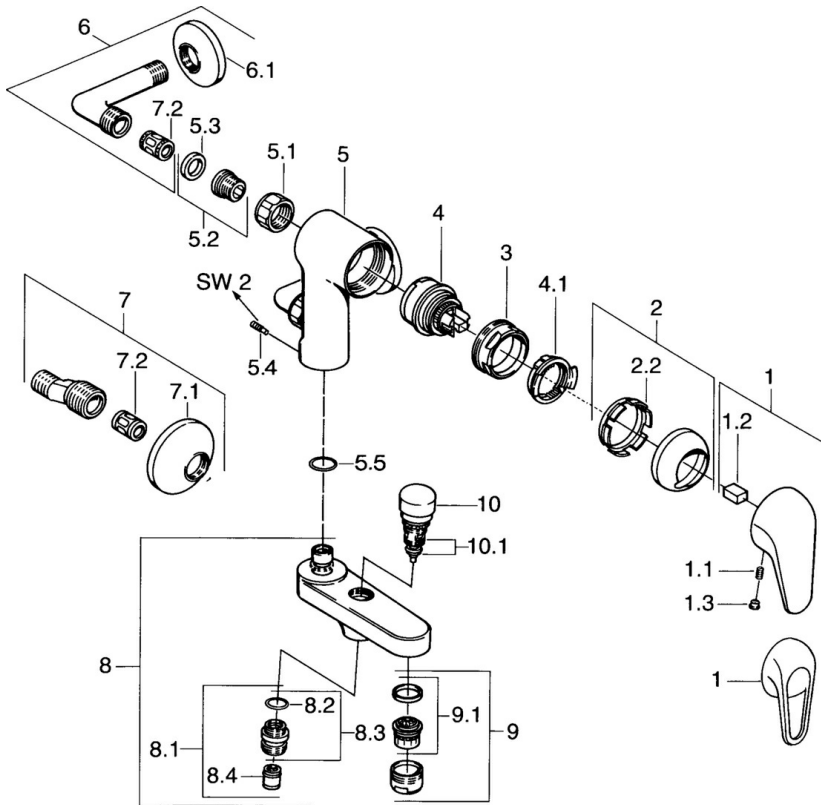

EAN: 4015474675285
static.hansa.com/07772531

- Bad en douche
- Eengreeps
- Wandmontage
- Chroom
- Terugslagklep
- Geluidsdemper(s)

Technische gegevens

Technische eigenschappen

Warmwatertoevoer	max. +80°C
Werkdruk	0.5-10 bar
Terugstroom beveiliging (EN1717)	EB

Reserveonderdelen

SP01772504

	Naam	Code
1	Hendel	59913904
1.1	Schroef, M5x8, SW2.5	59904755
1.2	Joint klassiek uitloop	59904778
1.3	Plug, hot/cold	59906705
2	Kap Chroom	59906563
2.2	Vaststelling van de mouw	59906695
3	Schroefoog, M50x1, SW45	59904775
4	Binnenwerk, 4.8 eco	59904601
4.1	Hot water limiter	59904759
5.1	Aansluiting moer, G3/4, AF30	59902230
5.2	Zetel, G1/2, L, WAF10	59904618
5.3	Borgring, 23.9x15.2x2	59902689
5.4	Schroef, M4x8 Stopgezet	59901419
5.5	O-ring, 18x2.5	59902342
6	Angle coupling Stopgezet	59905587
7	Excentrieke, G3/4xG1/2 Chroom	59904793
7.1	Afdeksplaat Chroom	59904796
7.2	Geluiddemper	59904792
8	Uitloop Chroom Stopgezet	59911383
8.1	Schroefdraad tepel, G1/2xM18x1	59911384
8.2	O-ring, d 15x1.2	59911395
8.4	Terugslagklep	59905714
9	Mousseur, M28x1 D Chroom	59907198
10	Omsteller Chroom	59910803
10.1	Dichting	59904791