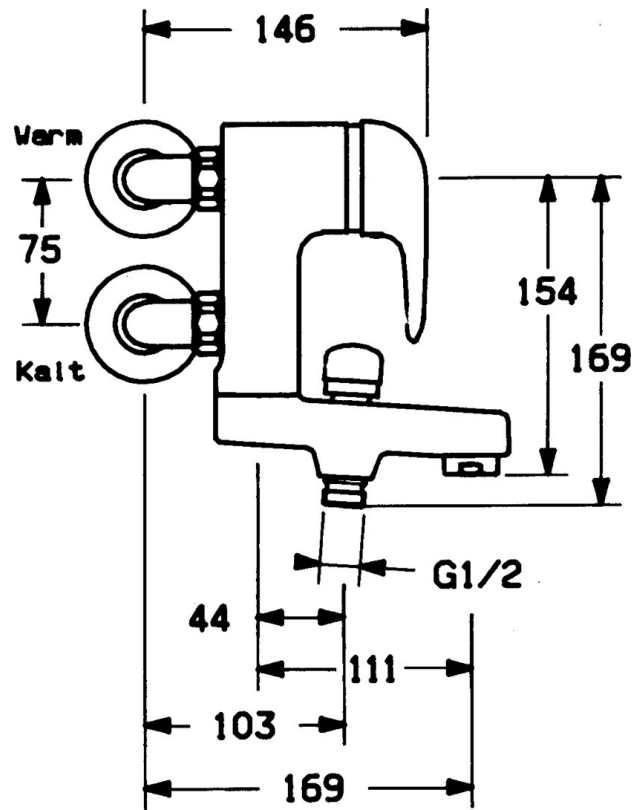

EAN: 4015474675285
static.hansa.com/07772531

- Bad en douche
- Eengreeps
- Wandmontage
- Chroom
- Terugslagklep
- Geluidsdemper(s)

Technische gegevens

Technische eigenschappen

Warmwatertoevoer	max. +80°C
Werkdruk	0.5-10 bar
Terugstroom beveiliging (EN1717)	EB

Reserveonderdelen

SP01772504

	Naam	Code
1	Hendel	59913904
1.1	Schroef, M5x8, SW2.5	59904755
1.2	Joint klassiek uitloop	59904778
1.3	Plug, hot/cold	59906705
2	Kap Chroom	59906563
2.2	Vaststelling van de mouw	59906695
3	Schroefoog, M50x1, SW45	59904775
4	Binnenwerk, 4.8 eco	59904601
4.1	Hot water limiter	59904759
5.1	Aansluiting moer, G3/4, AF30	59902230
5.2	Zetel, G1/2, L, WAF10	59904618
5.3	Borgring, 23.9x15.2x2	59902689
5.4	Schroef, M4x8 Stopgezet	59901419
5.5	O-ring, 18x2.5	59902342
6	Angle coupling Stopgezet	59905587
7	Excentrieke, G3/4xG1/2 Chroom	59904793
7.1	Afdeksplaat Chroom	59904796
7.2	Geluiddemper	59904792
8	Uitloop Chroom Stopgezet	59911383
8.1	Schroefdraad tepel, G1/2xM18x1	59911384
8.2	O-ring, d 15x1.2	59911395
8.4	Terugslagklep	59905714
9	Mousseur, M28x1 D Chroom	59907198
10	Omsteller Chroom	59910803
10.1	Dichting	59904791